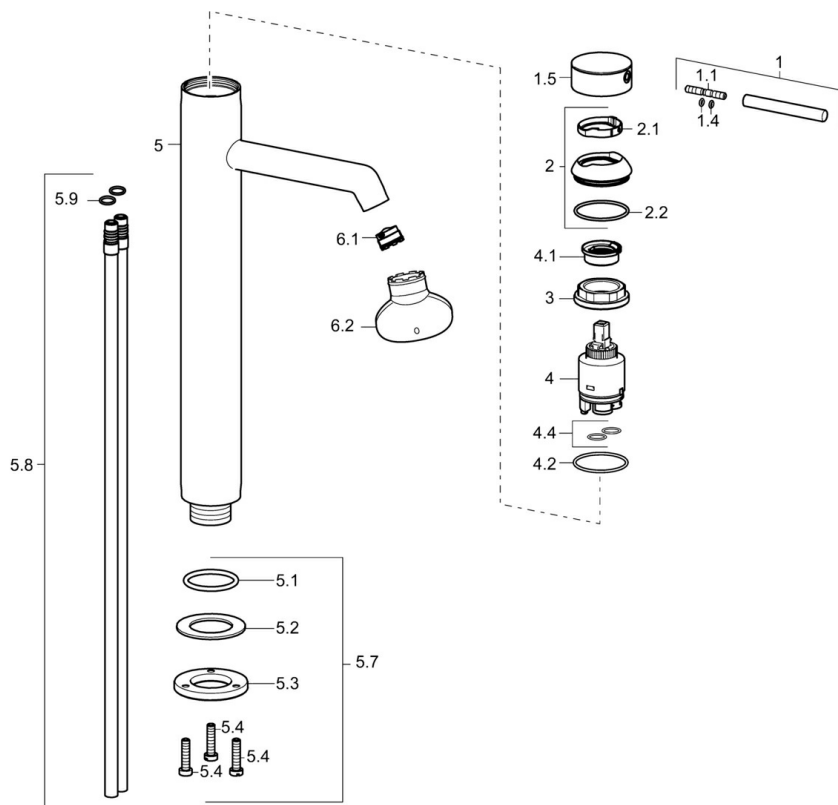

EAN: 4015474181076
static.hansa.com/51692177

- Umývadlo
- Jednopaková
- Stojanková
- Chróm
- CACHÉ® - zapustený aerátor umiestnený priamo vo výtokovom ramene
- Pin - tyčinková páka
- Medené prípojovacie trubičky
- Telo batérie z mosadze DZR
- Bez odtokovej garnitúry, Bez otvoru na tiahlo

Technické údaje

Technické vlastnosti

Dodávka teplej vody

max. +80°C

Pracovný tlak

0.5-10 bar

Náhradné diely

SP51692173

Název	Kód
1 Ovládacia rukoväť, 70 mm	59913331
1.1 Skrutka, M5x35	59913299
1.4 O-krúžok, d 3x1.5	59913100
1.5 Klobúk,krytka	59913332
1.5 Klobúk,krytka Biela Ukončené	59913334
1.5 Klobúk,krytka Čierna Ukončené	59913333
2 Krytka	59913364
2.1 Trecí krúžok	59913363
2.2 O-krúžok, d 38x2	59913212
3 Skrutka, M42x1, SW34	59913365
4 Kartuš, 3.5 Classic	59913075
4 Kartuš, 3.5 Eco	59912324
4.1 Temperature adjustment limiter	59912325
4.2 O-krúžok, d 28.24x2.62 Ukončené	59912590
4.4 O-krúžok, d 10.10x1.60 Ukončené	59905072
5.1 O-krúžok, d 36.09x d 3.53	59913396
5.7 Upevňovací set	59913479
5.7 Upevňovací set	59913371
5.8 Potrubie, M10x1640 Ukončené	59913372
5.9 O-krúžok, d 7.65x1.78	59902337
6.1 Aerátor, M18.5x1, TJ	59913366
6.2 Kľúč k aerátoru, M18.5	59913367
N.I. Kľúč, SW30/34	59912108