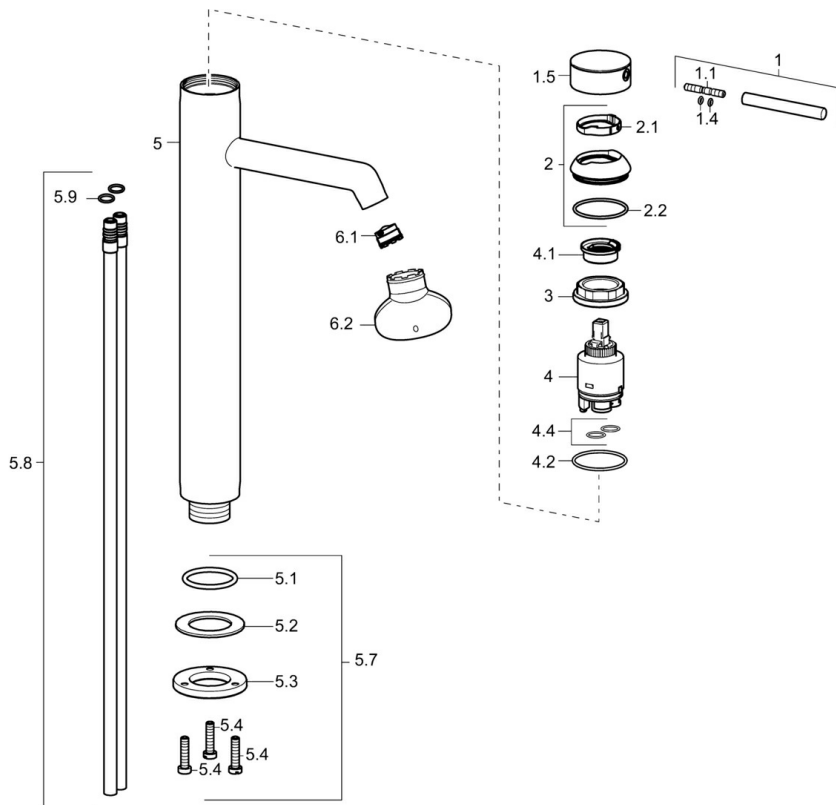

EAN: 4015474181076
static.hansa.com/51692177

- Wastafel
- Eengreeps
- Wastafelmontage
- Chroom
- CACHÉ® mousseur geïntegreerd in kraanhuis
- Pinhendel
- Koperen aansluitpijpen
- Kraanhuis gemaakt van DZR messing
- Zonder afvoergarnituur, Zonder trekstangopening

Technische gegevens

Technische eigenschappen

Warmwatertoevoer	max. +80°C
Werkdruk	0.5-10 bar

Reserveonderdelen

SP51692173

	Naam	Code
1	Hendel, 70 mm	59913331
1.1	Schroef, M5x35	59913299
1.4	O-ring, d 3x1.5	59913100
1.5	Kap Chroom	59913332
1.5	Kap Wit Stopgezet	59913334
1.5	Kap Zwart Stopgezet	59913333
2	Kap Chroom	59913364
2.1	Glijring wit	59913363
2.2	O-ring, d 38x2	59913212
3	Schroef, M42x1, SW34	59913365
4	Binnenwerk, 3.5 Classic	59913075
4	Binnenwerk, 3.5 Eco	59912324
4.1	Temperature adjustment limiter	59912325
4.2	O-ring, d 28.24x2.62 Stopgezet	59912590
4.4	O-ring, d 10.10x1.60 Stopgezet	59905072
5.1	O-ring, d 36.09x d 3.53	59913396
5.7	Bevestigingsset	59913479
5.7	Bevestigingsset	59913371
5.8	Pijp, M10x1640 Stopgezet	59913372
5.9	O-ring, d 7.65x1.78	59902337
6.1	Mousseur, M18.5x1, TJ	59913366
6.2	Schuimstralersleutel, M18.5	59913367
N.I.	Sleutel, SW30/34	59912108