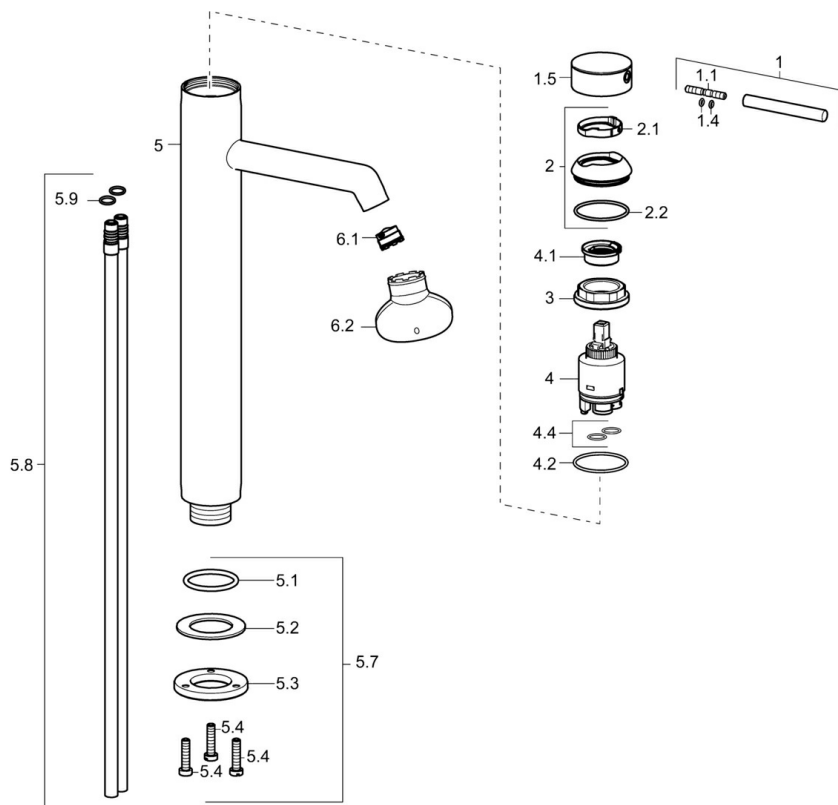

EAN: 4015474181076
static.hansa.com/51692177

- Lavabo
- Monocomando
- Montaggio d'appoggio
- Cromo
- Rompigetto integrato
- Leva pin
- Collegamento con tubo
- Ottone DZR
- Senza piletta di scarico, Senza foro per saltarello

Dati tecnici

Caratteristiche tecniche

Fornitura di acqua calda

max. +80°C

Pressione di esercizio

0.5-10 bar

Parti di ricambio

SP51692173

	Nome	Codice
1	Leva, 70 mm	59913331
1.1	Screw, M5x35	59913299
1.4	O-ring, d 3x1.5	59913100
1.5	Cappuccio Cromo	59913332
1.5	Cappuccio Bianco Fuori produzione	59913334
1.5	Cappuccio Nero Fuori produzione	59913333
2	Cappuccio Cromo	59913364
2.1	Anello glassato	59913363
2.2	O-ring, d 38x2	59913212
3	Screw, M42x1, SW34	59913365
4	Cartuccia, 3.5 Classic	59913075
4	Cartuccia, 3.5 Eco	59912324
4.1	Temperature adjustment limiter	59912325
4.2	O-ring, d 28.24x2.62 Fuori produzione	59912590
4.4	O-ring, d 10.10x1.60 Fuori produzione	59905072
5.1	O-ring, d 36.09x d 3.53	59913396
5.7	Set di fissaggio	59913479
5.7	Set di fissaggio	59913371
5.8	Pipe, M10x1640 Fuori produzione	59913372
5.9	O-ring, d 7.65x1.78	59902337
6.1	Aeratore, M18.5x1, TJ	59913366
6.2	Chiave per aeratore, M18.5	59913367
N.I.	Chiave, SW30/34	59912108