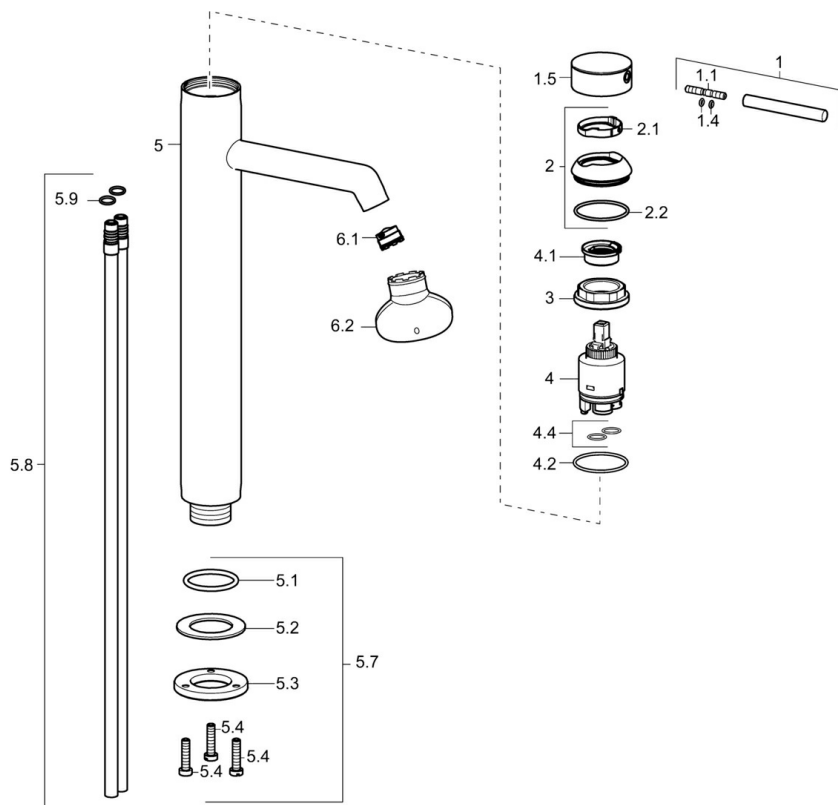

EAN: 4015474181076
static.hansa.com/51692177

- Umyvadlo
- Jednopaková
- Stojánková
- Chrom
- CACHÉ® aerátor umístěný přímo ve výtokovém rameni
- Pin - ovládací páka s tyčinkou
- Měděné přípojovací trubky
- Tělo baterie z mosazi DZR
- Bez odpadní soupravy, Bez otvoru na táhlo

Technické údaje

Technické vlastnosti

Zdroj teplé vody	max. +80°C
Pracovní tlak	0.5-10 bar

Náhradní díly

SP51692173

	Název	Kód
1	Páka, 70 mm	59913331
1.1	Šroub, M5x35	59913299
1.4	O-kroužek, d 3x1.5	59913100
1.5	Víko	59913332
1.5	Víko Bílá Ukončeno	59913334
1.5	Víko Černá Ukončeno	59913333
2	Krytka	59913364
2.1	Kroužek	59913363
2.2	O-kroužek, d 38x2	59913212
3	Šroub, M42x1, SW34	59913365
4	Kartuše, 3.5 Classic	59913075
4	Kartuše, 3.5 Eco	59912324
4.1	Temperature adjustment limiter	59912325
4.2	O-kroužek, d 28.24x2.62 Ukončeno	59912590
4.4	O-kroužek, d 10.10x1.60 Ukončeno	59905072
5.1	O-kroužek, d 36.09x d 3.53	59913396
5.7	Upevňovací set	59913479
5.7	Upevňovací set	59913371
5.8	Roura, M10x1640 Ukončeno	59913372
5.9	O-kroužek, d 7.65x1.78	59902337
6.1	Aerator, M18.5x1, TJ	59913366
6.2	Klíč k aerátoru, M18.5	59913367
N.I.	Klíč, SW30/34	59912108