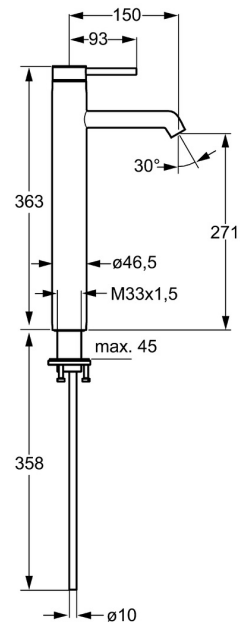

EAN: 4015474175297
static.hansa.com/51692173

- Umývadlo
- Jednopáková
- Stojanková
- Chróm
- Pevné výtokové rameno
- PCA® - aerátor s konštantným prietokom vody aj pri kolísaní tlaku, CACHE® - zapustený aerátor umiestnený priamo vo výtokovom ramene
- Pin - tyčinková páka, Jedna ovládacia páka / rukoväť, Páka so symbolom teplej a studenej vody
- Funkcie pre nastavenie maximálnej teploty a prietoku vody, Nastaviteľný obmedzovač teploty vody (súčasť dodávky, možnosť dodatočnej inštalácie)
- ϕ 35 mm keramická kartuša pre ovládanie teploty a prietoku vody
- Medené pripojovacie trubičky
- Telo batérie z mosadze DZR
- Bez odtokovej garnitúry, Bez otvoru na tiahlo

Technické údaje

Vlastnosti prietoku

Prietok pri tlaku 3 bar (s ovládačom prietoku)	6.0 l/min
Pokles tlaku pri prietoku (0,1 l/s)	2 bar

Technické vlastnosti

Veľkosť DN (menovitý rozmer)	DN15
Dodávka teplej vody	max. +80°C
Pracovný tlak	1-10 bar
Projection	150 mm
Materiál	Mosadz

Predpisy

Norma EN	EN 817
Trieda hlučnosti	I (ISO 3822)

Náhradné diely

SP51692173

	Názov	Kód
1	Ovládacia rukoväť, 70 mm	59913331
1.1	Skrutka, M5x35	59913299
1.4	O-krúžok, d 3x1.5	59913100
1.5	Klobúk,krytka	59913332
1.5	Klobúk,krytka Biela Ukončené	59913334
1.5	Klobúk,krytka Čierna Ukončené	59913333
2	Krytka	59913364
2.1	Trečí krúžok	59913363
2.2	O-krúžok, d 38x2	59913212
3	Skrutka, M42x1, SW34	59913365
4	Kartuš, 3.5 Classic	59913075
4	Kartuš, 3.5 Eco	59912324
4.1	Temperature adjustment limiter	59912325
4.2	O-krúžok, d 28.24x2.62 Ukončené	59912590
4.4	O-krúžok, d 10.10x1.60 Ukončené	59905072
5.1	O-krúžok, d 36.09x d 3.53	59913396
5.7	Upevňovací set	59913479
5.7	Upevňovací set	59913371
5.8	Potrubie, M10x1640 Ukončené	59913372
5.9	O-krúžok, d 7.65x1.78	59902337
6.1	Aerator, M18.5x1, TJ	59913366
6.2	Kľúč k aerátoru, M18.5	59913367
N.I.	Kľúč, SW30/34	59912108