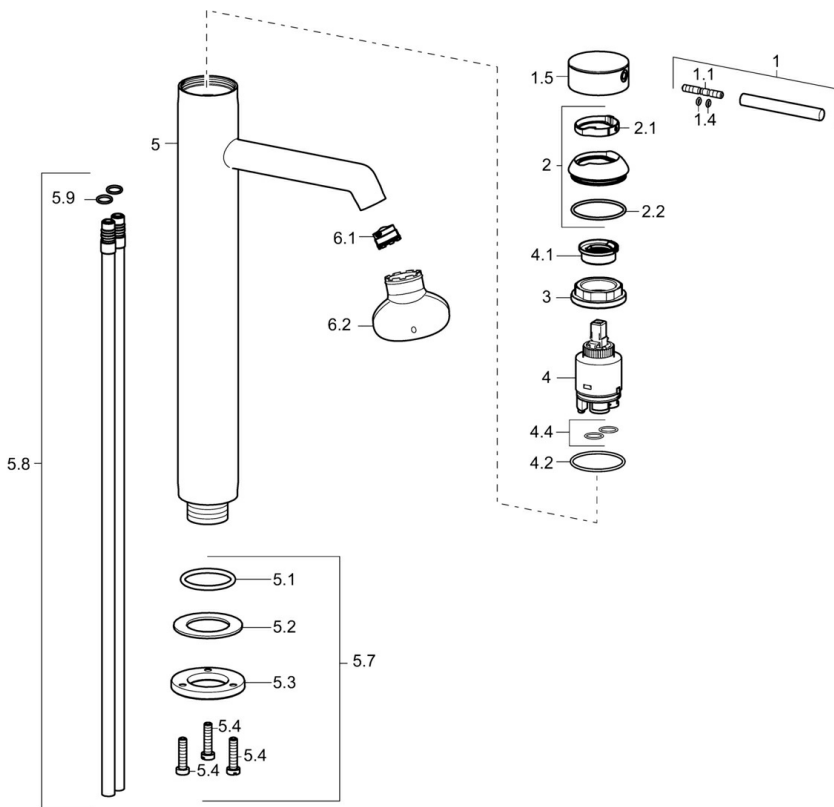

EAN: 4015474175297
static.hansa.com/51692173

- Umývadlo
- Jednopáková
- Stojanková
- Chróm
- Pevné výtokové rameno
- PCA® - aerátor s konštantným prietokom vody aj pri kolísaní tlaku, CACHE® - zapustený aerátor umiestnený priamo vo výtokovom ramene
- Pin - tyčinková páka, Jedna ovládacia páka / rukoväť, Páka so symbolom teplej a studenej vody
- Funkcie pre nastavenie maximálnej teploty a prietoku vody, Nastaviteľný obmedzovač teploty vody (súčasť dodávky, možnosť dodatočnej inštalácie)
- ϕ 35 mm keramická kartuša pre ovládanie teploty a prietoku vody
- Medené pripojovacie trubičky
- Telo batérie z mosadze DZR
- Bez odtokovej garnitúry, Bez otvoru na tiahlo

Technické údaje

Vlastnosti prietoku

Prietok pri tlaku 3 bar (s ovládačom prietoku)	6.0 l/min
Pokles tlaku pri prietoku (0,1 l/s)	2 bar

Technické vlastnosti

Veľkosť DN (menovitý rozmer)	DN15
Dodávka teplej vody	max. +80°C
Pracovný tlak	1-10 bar
Projection	150 mm
Materiál	Mosadz

Predpisy

Norma EN	EN 817
Trieda hlučnosti	I (ISO 3822)

Náhradné diely

SP51692173

	Názov	Kód
1	Ovládacia rukoväť, 70 mm	59913331
1.1	Skrutka, M5x35	59913299
1.4	O-krúžok, d 3x1.5	59913100
1.5	Klobúk,krytka	59913332
1.5	Klobúk,krytka Biela Ukončené	59913334
1.5	Klobúk,krytka Čierna Ukončené	59913333
2	Krytka	59913364
2.1	Trečí krúžok	59913363
2.2	O-krúžok, d 38x2	59913212
3	Skrutka, M42x1, SW34	59913365
4	Kartuš, 3.5 Classic	59913075
4	Kartuš, 3.5 Eco	59912324
4.1	Temperature adjustment limiter	59912325
4.2	O-krúžok, d 28.24x2.62 Ukončené	59912590
4.4	O-krúžok, d 10.10x1.60 Ukončené	59905072
5.1	O-krúžok, d 36.09x d 3.53	59913396
5.7	Upevňovací set	59913479
5.7	Upevňovací set	59913371
5.8	Potrubie, M10x1640 Ukončené	59913372
5.9	O-krúžok, d 7.65x1.78	59902337
6.1	Aerator, M18.5x1, TJ	59913366
6.2	Kľúč k aerátoru, M18.5	59913367
N.I.	Kľúč, SW30/34	59912108