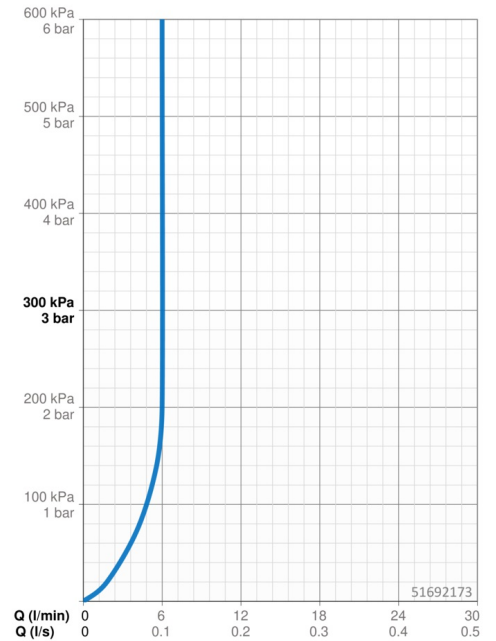

Technické údaje

Vlastnosti prietoku

Prietok pri tlaku 3 bar (s ovládačom prietoku)	6.0 l/min
Pokles tlaku pri prietoku (0,1 l/s)	2 bar

Technické vlastnosti

Veľkosť DN (menovitý rozmer)	DN15
Dodávka teplej vody	max. +80°C
Pracovný tlak	1-10 bar
Projection	150 mm
Materiál	Mosadz

Predpisy

Norma EN	EN 817
Trieda hlučnosti	I (ISO 3822)