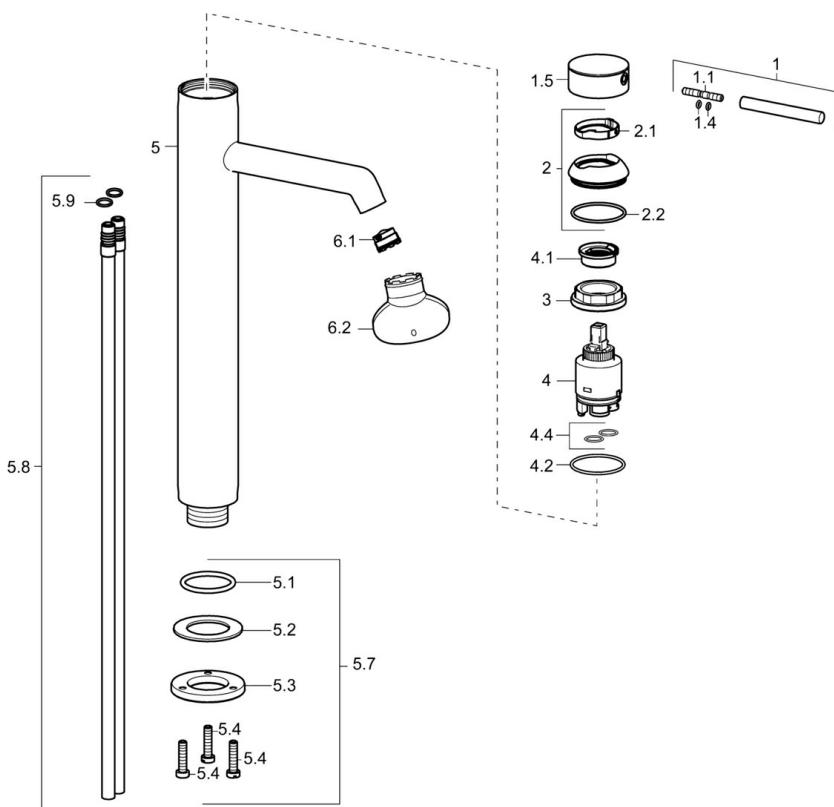

EAN: 4015474175297
static.hansa.com/51692173

- Wastafel
- Eengreeps
- Wastafelmontage
- Chrom
- Vaste uitloop
- PCA® mousseur voor een drukonafhankelijke doorstroom, CACHÉ® mousseur geïntegreerd in kraanhuis
- Pinhendel, Eengreeps bediend, Hendel met warm-koud-aanduiding
- Temperatuurbegrenzer, Temperatuurbegrenzer (achteraf instelbaar)
- ø 35 mm keramisch binnenwerk voor debiet en temperatuur instelling
- Koperen aansluitpijpen
- Kraanhuis gemaakt van DZR messing
- Zonder afvoergarnituur, Zonder trekstangopening

Technische gegevens

Doorstromingseigenschappen

Doorstroomhoeveelheid bij 3 bar (met debietregelaar)	6.0 l/min
Drukverlies bij doorstroomhoeveelheid (0,1 l/s)	2 bar

Technische eigenschappen

DN-maat	DN15
Warmwatertoevoer	max. +80°C
Werkdruk	1-10 bar
Projection	150 mm
Materiaal	brass

Voorschriften

EN-norm	EN 817
Geluidsklasse	I (ISO 3822)

Reserveonderdelen

SP51692173

	Naam	Code
1	Hendel, 70 mm	59913331
1.1	Schroef, M5x35	59913299
1.4	O-ring, d 3x1.5	59913100
1.5	Kap Chrom	59913332
1.5	Kap Wit Stopgezet	59913334
1.5	Kap Zwart Stopgezet	59913333
2	Kap Chrom	59913364
2.1	Glijring wit	59913363
2.2	O-ring, d 38x2	59913212
3	Schroef, M42x1, SW34	59913365
4	Binnenwerk, 3.5 Classic	59913075
4	Binnenwerk, 3.5 Eco	59912324
4.1	Temperature adjustment limiter	59912325
4.2	O-ring, d 28.24x2.62 Stopgezet	59912590
4.4	O-ring, d 10.10x1.60 Stopgezet	59905072
5.1	O-ring, d 36.09x d 3.53	59913396
5.7	Bevestigingsset	59913479
5.7	Bevestigingsset	59913371
5.8	Pijp, M10x1640 Stopgezet	59913372
5.9	O-ring, d 7.65x1.78	59902337
6.1	Mousseur, M18.5x1, TJ	59913366
6.2	Schuimstralersleutel, M18.5	59913367
N.I.	Sleutel, SW30/34	59912108