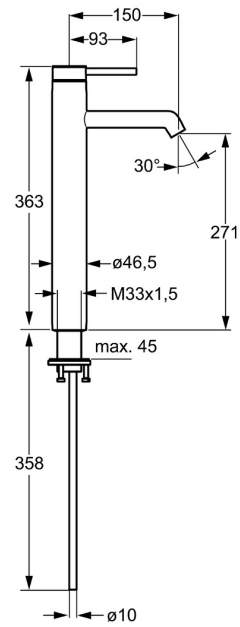

EAN: 4015474175297
static.hansa.com/51692173

- Wastafel
- Eengreeps
- Wastafelmontage
- Chrom
- Vaste uitloop
- PCA® mousseur voor een drukonafhankelijke doorstroom, CACHÉ® mousseur geïntegreerd in kraanhuis
- Pinhendel, Eengreeps bediend, Hendel met warm-koud-aanduiding
- Temperatuurbegrenzer, Temperatuurbegrenzer (achteraf instelbaar)
- ø 35 mm keramisch binnenwerk voor debiet en temperatuur instelling
- Koperen aansluitpijpen
- Kraanhuis gemaakt van DZR messing
- Zonder afvoergarnituur, Zonder trekstangopening

Technische gegevens

Doorstromingseigenschappen

Doorstroomhoeveelheid bij 3 bar (met debietregelaar)	6.0 l/min
Drukverlies bij doorstroomhoeveelheid (0,1 l/s)	2 bar

Technische eigenschappen

DN-maat	DN15
Warmwatertoevoer	max. +80°C
Werkdruk	1-10 bar
Projection	150 mm
Materiaal	brass

Voorschriften

EN-norm	EN 817
Geluidsklasse	I (ISO 3822)

Reserveonderdelen

SP51692173

	Naam	Code
1	Hendel, 70 mm	59913331
1.1	Schroef, M5x35	59913299
1.4	O-ring, d 3x1.5	59913100
1.5	Kap Chrom	59913332
1.5	Kap Wit Stopgezet	59913334
1.5	Kap Zwart Stopgezet	59913333
2	Kap Chrom	59913364
2.1	Glijring wit	59913363
2.2	O-ring, d 38x2	59913212
3	Schroef, M42x1, SW34	59913365
4	Binnenwerk, 3.5 Classic	59913075
4	Binnenwerk, 3.5 Eco	59912324
4.1	Temperature adjustment limiter	59912325
4.2	O-ring, d 28.24x2.62 Stopgezet	59912590
4.4	O-ring, d 10.10x1.60 Stopgezet	59905072
5.1	O-ring, d 36.09x d 3.53	59913396
5.7	Bevestigingsset	59913479
5.7	Bevestigingsset	59913371
5.8	Pijp, M10x1640 Stopgezet	59913372
5.9	O-ring, d 7.65x1.78	59902337
6.1	Mousseur, M18.5x1, TJ	59913366
6.2	Schuimstralersleutel, M18.5	59913367
N.I.	Sleutel, SW30/34	59912108