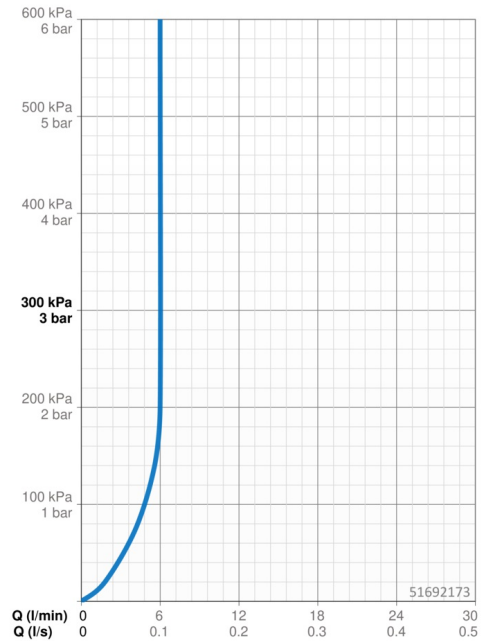

Technische gegevens

Doorstromingseigenschappen

Doorstroomhoeveelheid bij 3 bar (met debietregelaar)	6.0 l/min
Drukverlies bij doorstroomhoeveelheid (0,1 l/s)	2 bar

Technische eigenschappen

DN-maat	DN15
Warmwatertoevoer	max. +80°C
Werkdruk	1-10 bar
Projection	150 mm
Materiaal	brass

Voorschriften

EN-norm	EN 817
Geluidsklasse	I (ISO 3822)