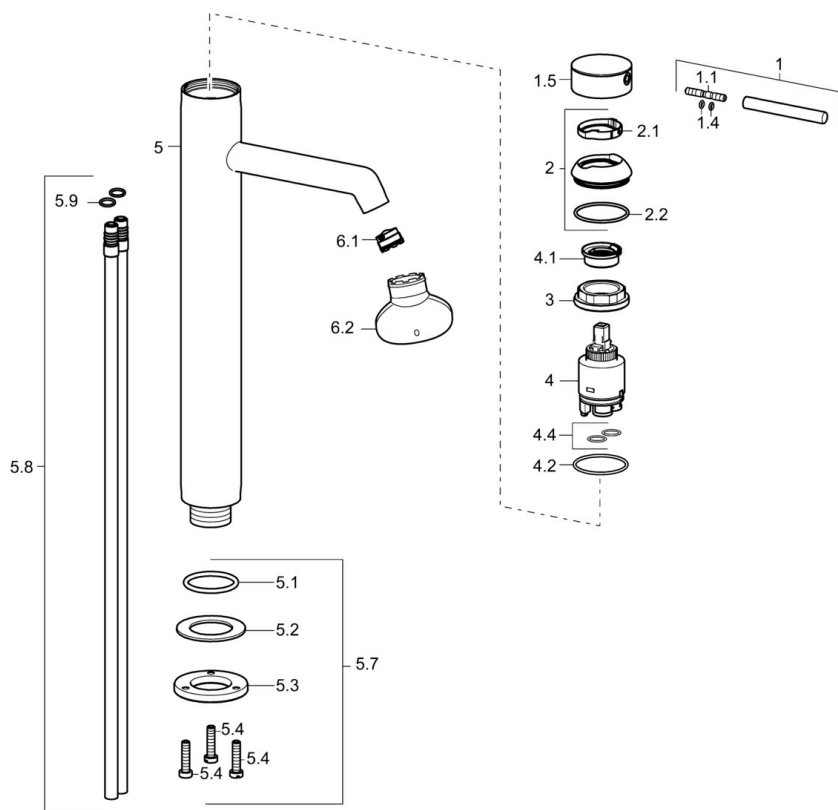

EAN: 4015474175297

static.hansa.com/51692173

- Umyvadlo
- Jednopáková
- Stojánková
- Chrom
- Pevné výtokové rameno
- PCA® aerátor s konstatním průtokovým množstvím nezávislým na změnách tlaku, CACHE® aerátor umístěný přímo ve výtokovém rameni
- Pin - ovládací páka s tyčinkou, Jedna ovládací páka / rukojeť, Páka se symboly teplé a studené vody
- Funkce pro nastavení maximální teploty a průtoku vody, Nastavitelný omezovač teploty vody (součástí dodávky, možnost dodatečné instalace)
- ϕ 35 mm keramická kartuše pro ovládání teploty a průtoku vody
- Měděné přípojovací trubky
- Tělo baterie z mosazi DZR
- Bez odpadní soupravy, Bez otvoru na táhlo

Technické údaje

Vlastnosti průtoku

Průtokové množství při 3 bar (s regulátorem průtoku)	6.0 l/min
Tlaková ztráta při průtoku (0,1 l/s)	2 bar

Technické vlastnosti

Velikost DN (jmenovitý rozměr)	DN15
Zdroj teplé vody	max. +80°C
Pracovní tlak	1-10 bar
Projection	150 mm
Materiál	Mosaz

Předpisy

Norma EN	EN 817
Třída hlučnosti	I (ISO 3822)

Náhradní díly

SP51692173

	Název	Kód
1	Páka, 70 mm	59913331
1.1	Šroub, M5x35	59913299
1.4	O-kroužek, d 3x1.5	59913100
1.5	Víko	59913332
1.5	Víko Bílá Ukončeno	59913334
1.5	Víko Černá Ukončeno	59913333
2	Krytka	59913364
2.1	Kroužek	59913363
2.2	O-kroužek, d 38x2	59913212
3	Šroub, M42x1, SW34	59913365
4	Kartuše, 3.5 Classic	59913075
4	Kartuše, 3.5 Eco	59912324
4.1	Temperature adjustment limiter	59912325
4.2	O-kroužek, d 28.24x2.62 Ukončeno	59912590
4.4	O-kroužek, d 10.10x1.60 Ukončeno	59905072
5.1	O-kroužek, d 36.09x d 3.53	59913396
5.7	Upevňovací set	59913479
5.7	Upevňovací set	59913371
5.8	Roura, M10x1640 Ukončeno	59913372
5.9	O-kroužek, d 7.65x1.78	59902337
6.1	Aerator, M18.5x1, TJ	59913366
6.2	Klíč k aerátoru, M18.5	59913367
N.I.	Klíč, SW30/34	59912108