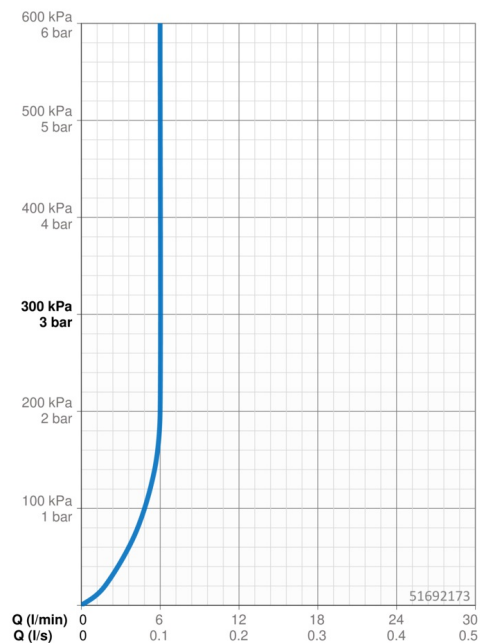

Technické údaje

Vlastnosti průtoku

Průtokové množství při 3 bar (s regulátorem průtoku)	6.0 l/min
Tlaková ztráta při průtoku (0,1 l/s)	2 bar

Technické vlastnosti

Velikost DN (jmenovitý rozměr)	DN15
Zdroj teplé vody	max. +80°C
Pracovní tlak	1-10 bar
Projection	150 mm
Materiál	Mosaz

Předpisy

Norma EN	EN 817
Třída hlučnosti	I (ISO 3822)