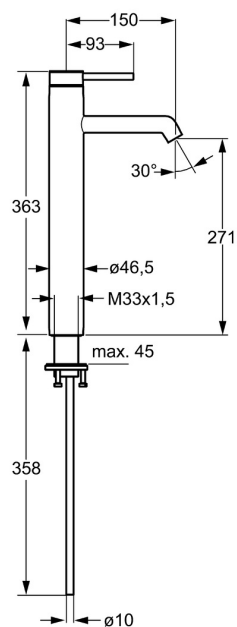

EAN: 4015474175297

static.hansa.com/51692173

- Umyvadlo
- Jednopáková
- Stojánková
- Chrom
- Pevné výtokové rameno
- PCA® aerátor s konstatním průtokovým množstvím nezávislým na změnách tlaku, CACHE® aerátor umístěný přímo ve výtokovém rameni
- Pin - ovládací páka s tyčinkou, Jedna ovládací páka / rukojeť, Páka se symboly teplé a studené vody
- Funkce pro nastavení maximální teploty a průtoku vody, Nastavitelný omezovač teploty vody (součástí dodávky, možnost dodatečné instalace)
- ϕ 35 mm keramická kartuše pro ovládání teploty a průtoku vody
- Měděné přípojovací trubky
- Tělo baterie z mosazi DZR
- Bez odpadní soupravy, Bez otvoru na táhlo

Technické údaje

Vlastnosti průtoku

Průtokové množství při 3 bar (s regulátorem průtoku)	6.0 l/min
Tlaková ztráta při průtoku (0,1 l/s)	2 bar

Technické vlastnosti

Velikost DN (jmenovitý rozměr)	DN15
Zdroj teplé vody	max. +80°C
Pracovní tlak	1-10 bar
Projection	150 mm
Materiál	Mosaz

Předpisy

Norma EN	EN 817
Třída hlučnosti	I (ISO 3822)

Náhradní díly

SP51692173

	Název	Kód
1	Páka, 70 mm	59913331
1.1	Šroub, M5x35	59913299
1.4	O-kroužek, d 3x1.5	59913100
1.5	Víko	59913332
1.5	Víko Bílá Ukončeno	59913334
1.5	Víko Černá Ukončeno	59913333
2	Krytka	59913364
2.1	Kroužek	59913363
2.2	O-kroužek, d 38x2	59913212
3	Šroub, M42x1, SW34	59913365
4	Kartuše, 3.5 Classic	59913075
4	Kartuše, 3.5 Eco	59912324
4.1	Temperature adjustment limiter	59912325
4.2	O-kroužek, d 28.24x2.62 Ukončeno	59912590
4.4	O-kroužek, d 10.10x1.60 Ukončeno	59905072
5.1	O-kroužek, d 36.09x d 3.53	59913396
5.7	Upevňovací set	59913479
5.7	Upevňovací set	59913371
5.8	Roura, M10x1640 Ukončeno	59913372
5.9	O-kroužek, d 7.65x1.78	59902337
6.1	Aerator, M18.5x1, TJ	59913366
6.2	Klíč k aerátoru, M18.5	59913367
N.I.	Klíč, SW30/34	59912108