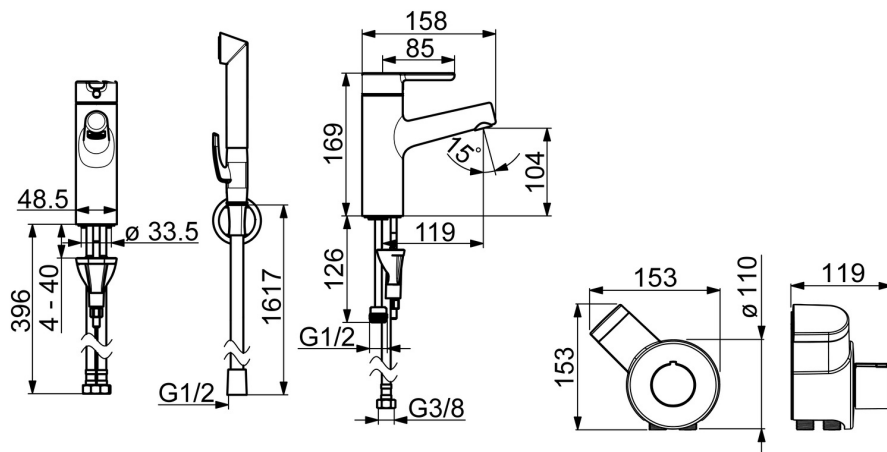

EAN: 4057304006340
static.hansa.com/51682281

- Umývadlo
- Jednopaková, Batériová prevádzka, Bidetta
- Stojanková
- Chróm
- Pevné výtokové rameno
- PCA® - aerátor s konštantným prietokom vody aj pri kolísaní tlaku, CACHE® - zapustený aerátor umiestnený priamo vo výtokovom ramene
- Páka so symbolom teplej a studenej vody, Jedna ovládací páka / rukoväť
- Ručná sprcha, Držiak sprchy, Sprchová hadica (1500 mm)
- Diaľkovo ovládaná funkčná sprcha - Smart Bidetta
- Bezpečnostná poistka proti obareniu pri 38 °C
- ø 40 mm keramická kartuša pre ovládanie teploty a prietoku vody, Termostatická kartuša pre ovládanie teploty
- Externá riadiaca jednotka
- Flexibilné pripojovacie hadičky
- 3S - inštalačný systém pre bezpečné a jednoduché upevnenie batérie
- Bez odtokovej garnitúry, Bez otvoru na tiahlo
- 1-prúdová

Technické údaje

Vlastnosti prietoku

Prietok pri tlaku 3 bar (s ovládačom prietoku)	6.0 l/min
Pokles tlaku pri prietoku (0,1 l/s)	1 bar

Technické vlastnosti

Veľkosť DN (menovitý rozmer)	DN15
Dodávka teplej vody	max. +70°C
Pracovný tlak	1-10 bar
Spojovacia veľkosť	G3/8
Projection	119 mm
Materiál	Mosadz

Schválenia a Prehlásenia

UN38.3	UN38-3 Energizer L91
Vyhlásenie o zhode	EMC

Náhradné diely

SP51712283

	Názov	Kód
01	Ovládacia rukoväť	59914574
02	Záslepka	59914573
03	Krytka	59914649
04	Prítlačná matica, M42x1.5, SW 38	59914128
05	Kartuš, 4.0 Classic	59914129
06	Fitting ring for aerator	59914645
07	Aerator, M18.5x1, TJ	59913366
08	Upevňovacia skrutka, M8x1, L=130	59914474
09	Upevňovací set	59914475
10	Gumové tesnenie	59914591
11	Vsuvka Ukončené	59914133
12	Flexibilná hadička, L=475, G3/8-M10x1 LH Ukončené	59914468
N.I.	Držiak sprchy	04430100
N.I.	Sprchová hadica, L=1600 Saténová	54120500
N.I.	Vypúšťací ventil umývadla	59911441
N.I.	Ovládacie tiahlo	59913459
N.I.	Bidetta - ručná sprcha	59914162