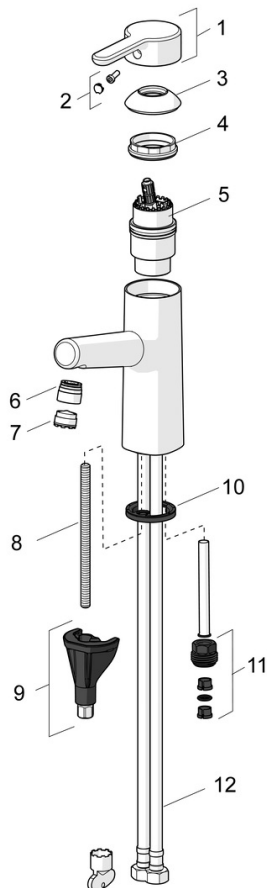

EAN: 4057304006340
static.hansa.com/51682281

- Umývadlo
- Jednopaková, Batériová prevádzka, Bidetta
- Stojanková
- Chróm
- Pevné výtokové rameno
- PCA® - aerátor s konštantným prietokom vody aj pri kolísaní tlaku, CACHE® - zapustený aerátor umiestnený priamo vo výtokovom ramene
- Páka so symbolom teplej a studenej vody, Jedna ovládací páka / rukoväť
- Ručná sprcha, Držiak sprchy, Sprchová hadica (1500 mm)
- Diaľkovo ovládaná funkčná sprcha - Smart Bidetta
- Bezpečnostná poistka proti obareniu pri 38 °C
- ø 40 mm keramická kartuša pre ovládanie teploty a prietoku vody, Termostatická kartuša pre ovládanie teploty
- Externá riadiaca jednotka
- Flexibilné pripojovacie hadičky
- 3S - inštalačný systém pre bezpečné a jednoduché upevnenie batérie
- Bez odtokovej garnitúry, Bez otvoru na tiahlo
- 1-prúdová

Technické údaje

Vlastnosti prietoku

Prietok pri tlaku 3 bar (s ovládačom prietoku)	6.0 l/min
Pokles tlaku pri prietoku (0,1 l/s)	1 bar

Technické vlastnosti

Veľkosť DN (menovitý rozmer)	DN15
Dodávka teplej vody	max. +70°C
Pracovný tlak	1-10 bar
Spojovacia veľkosť	G3/8
Projection	119 mm
Materiál	Mosadz

Schválenia a Prehlásenia

UN38.3	UN38-3 Energizer L91
Vyhlásenie o zhode	EMC

Náhradné diely

SP51712283

	Názov	Kód
01	Ovládacia rukoväť	59914574
02	Záslepka	59914573
03	Krytka	59914649
04	Prítlačná matica, M42x1.5, SW 38	59914128
05	Kartuš, 4.0 Classic	59914129
06	Fitting ring for aerator	59914645
07	Aerator, M18.5x1, TJ	59913366
08	Upevňovacia skrutka, M8x1, L=130	59914474
09	Upevňovací set	59914475
10	Gumové tesnenie	59914591
11	Vsuvka Ukončené	59914133
12	Flexibilná hadička, L=475, G3/8-M10x1 LH Ukončené	59914468
N.I.	Držiak sprchy	04430100
N.I.	Sprchová hadica, L=1600 Saténová	54120500
N.I.	Vypúšťací ventil umývadla	59911441
N.I.	Ovládacie tiahlo	59913459
N.I.	Bidetta - ručná sprcha	59914162