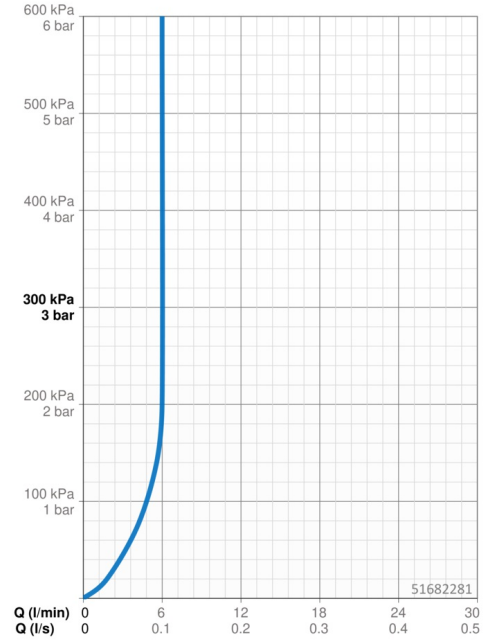

Technické údaje

Vlastnosti prietoku

Prietok pri tlaku 3 bar (s ovládačom prietoku)	6.0 l/min
Pokles tlaku pri prietoku (0,1 l/s)	1 bar

Technické vlastnosti

Veľkosť DN (menovitý rozmer)	DN15
Dodávka teplej vody	max. +70°C
Pracovný tlak	1-10 bar
Spojovacia veľkosť	G3/8
Projection	119 mm
Materiál	Mosadz

Softvérové nastavenia

Max. doba prietoku	2 min

Elektronické vlastnosti

Batéria	AA 1.5 V Lithium x 2, CR 2450 3 V

Predpisy

Smernica o EU	C E EMC Directive 2014/30/EU, RoHS Directive 2011/65/EU
Norma EN	EN 1111, EN 817, EN 15091, ETSI EN 301 489-1 V1.9.2, ETSI EN 300 328 v2.2.2, EN 61000-6-1:2007, EN 61000-6-3:2007+A1:2011+AC:2012, EN 60335-1:2012+A11+A13+A14+A15:2021, Part 19.11.4
Trieda hlučnosti	I (ISO 3822)
Trieda ochrany	IP 55

Schválenia a Prehlásenia

UN38.3	UN38-3 Energizer L91
Vyhlásenie o zhode	EMC