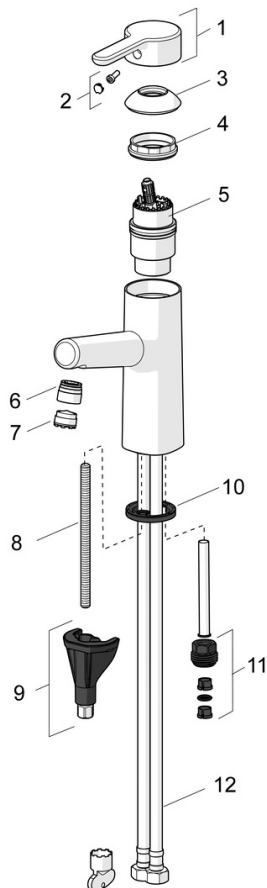

EAN: 4057304006340
static.hansa.com/51682281

- Wastafel
- Eengreeps, Batterij gestuurd, Bidetta
- Wastafelmontage
- Chroom
- Vaste uitloop
- PCA® mousseur voor een drakonafhankelijke doorstroom, CACHÉ® mousseur geïntegreerd in kraanhuis
- Hendel met warm-koud-aanduiding, Eengreeps bediend
- Handdouche, Douchehouder, Doucheslang (1500 mm)
- Op afstand bediende Smart Bidetta
- Veiligheidsblokkering tegen verbranden bij 38 °C
- ø 40 mm keramisch binnenwerk voor debiet en temperatuur instelling, Thermostatische temperatuurregeling
- Controle eenheid
- Flexibele aansluitslang(en)
- 3S-installatie
- Zonder afvoergarnituur, Zonder trekstangopening
- 1-stralig

Technische gegevens

Doorstromingseigenschappen

Doorstroomhoeveelheid bij 3 bar (met debietregelaar)	6.0 l/min
Drukverlies bij doorstroomhoeveelheid (0,1 l/s)	1 bar

Technische eigenschappen

DN-maat	DN15
Warmwatertoevoer	max. +70°C
Werkdruk	1-10 bar
Aansluitmaat	G3/8
Projection	119 mm
Materiaal	brass

Toestemmingen en Verklaringen

UN38.3	UN38-3 Energizer L91
Verklaring van overeenstemming	EMC

Reserveonderdelen

SP51712283

	Naam	Code
01	Hendel Chroom	59914574
02	Sierdop	59914573
03	Kap Chroom	59914649
04	Schroefring, M42x1.5, SW 38	59914128
05	Binnenwerk, 4.0 Classic	59914129
06	Pasring voor schuimstraler Chroom	59914645
07	Mousseur, M18.5x1, TJ	59913366
08	Bevestigingsschroeven, M8x1, L=130	59914474
09	Bevestigingsset	59914475
10	Wasser	59914591
11	Nippel Stopgezet	59914133
12	Flexibele aansluitingen, L=475, G3/8-M10x1 LH Stopgezet	59914468
N.I.	Douchehouder Chroom	04430100
N.I.	Doucheslang, L=1600 Satijn	54120500
N.I.	Wastegarnituur Chroom	59911441
N.I.	Trekstang Chroom	59913459
N.I.	Bidetta handdouche Chroom	59914162