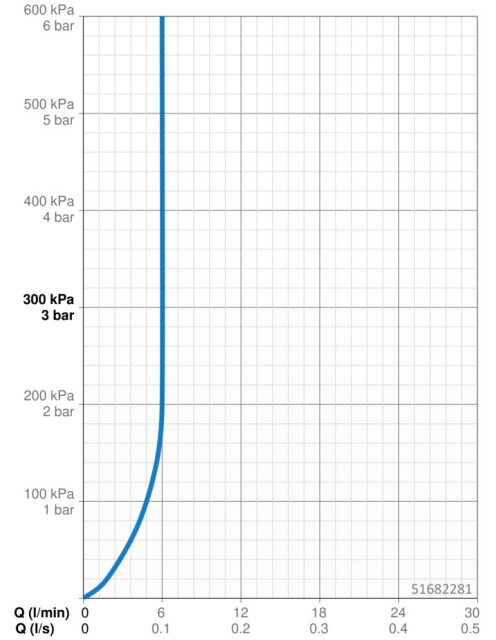

Technische gegevens

Doorstromingseigenschappen

Doorstroomhoeveelheid bij 3 bar (met debietregelaar)	6.0 l/min
Drukverlies bij doorstroomhoeveelheid (0,1 l/s)	1 bar

Technische eigenschappen

DN-maat	DN15
Warmwatertoevoer	max. +70°C
Werkdruk	1-10 bar
Aansluitmaat	G3/8
Projection	119 mm
Materiaal	brass

Software-instellingen

Max. looptijd	2 min

Eigenschappen elektronica

Batterij	AA 1.5 V Lithium x 2, CR 2450 3 V

Voorschriften

EU-richtlijn	C € EMC Directive 2014/30/EU, RoHS Directive 2011/65/EU
EN-norm	EN 1111, EN 817, EN 15091, ETSI EN 301 489-1 V1.9.2, ETSI EN 300 328 v2.2.2, EN 61000-6-1:2007, EN 61000-6-3:2007+A1:2011+AC:2012, EN 60335-1:2012+A11+A13+A14+A15:2021, Part 19.11.4
Geluidsklasse	I (ISO 3822)
Beschermingsklasse	IP 55

Toestemmingen en Verklaringen

UN38.3	UN38-3 Energizer L91
Verklaring van overeenstemming	EMC