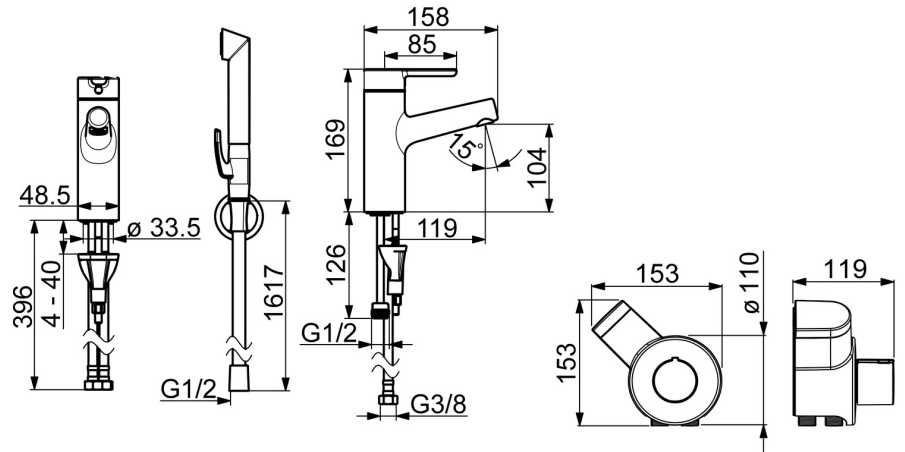

EAN: 4057304006340
static.hansa.com/51682281

- Wastafel
- Eengreeps, Batterij gestuurd, Bidetta
- Wastafelmontage
- Chroom
- Vaste uitloop
- PCA® mousseur voor een drakonafhankelijke doorstroom, CACHÉ® mousseur geïntegreerd in kraanhuis
- Hendel met warm-koud-aanduiding, Eengreeps bediend
- Handdouche, Douchehouder, Doucheslang (1500 mm)
- Op afstand bediende Smart Bidetta
- Veiligheidsblokkering tegen verbranden bij 38 °C
- ø 40 mm keramisch binnenwerk voor debiet en temperatuur instelling, Thermostatische temperatuurregeling
- Controle eenheid
- Flexibele aansluitslang(en)
- 3S-installatie
- Zonder afvoergarnituur, Zonder trekstangopening
- 1-stralig

Technische gegevens

Doorstromingseigenschappen

Doorstroomhoeveelheid bij 3 bar (met debietregelaar)	6.0 l/min
Drukverlies bij doorstroomhoeveelheid (0,1 l/s)	1 bar

Technische eigenschappen

DN-maat	DN15
Warmwatertoevoer	max. +70°C
Werkdruk	1-10 bar
Aansluitmaat	G3/8
Projection	119 mm
Materiaal	brass

Toestemmingen en Verklaringen

UN38.3	UN38-3 Energizer L91
Verklaring van overeenstemming	EMC

Reserveonderdelen

SP51712283

	Naam	Code
01	Hendel Chroom	59914574
02	Sierdop	59914573
03	Kap Chroom	59914649
04	Schroefring, M42x1.5, SW 38	59914128
05	Binnenwerk, 4.0 Classic	59914129
06	Pasring voor schuimstraler Chroom	59914645
07	Mousseur, M18.5x1, TJ	59913366
08	Bevestigingsschroeven, M8x1, L=130	59914474
09	Bevestigingsset	59914475
10	Wasser	59914591
11	Nippel Stopgezet	59914133
12	Flexibele aansluitingen, L=475, G3/8-M10x1 LH Stopgezet	59914468
N.I.	Douchehouder Chroom	04430100
N.I.	Doucheslang, L=1600 Satijn	54120500
N.I.	Wastegarnituur Chroom	59911441
N.I.	Trekstang Chroom	59913459
N.I.	Bidetta handdouche Chroom	59914162