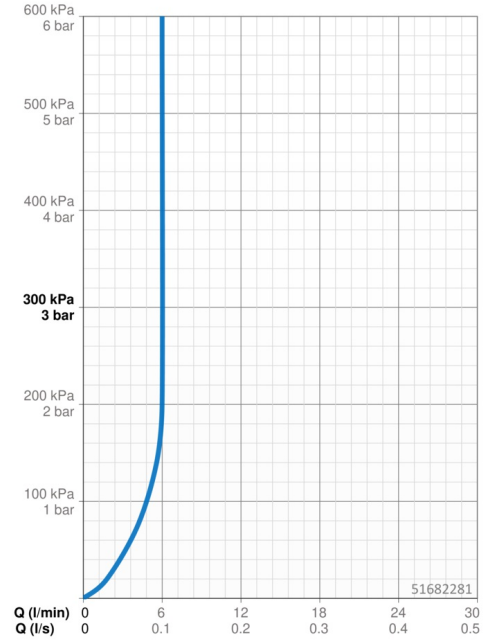

Technische Daten

Durchflusseigenschaften

Durchfluss bei 3 bar (mit Durchflussregler)	6.0 l/min
Druckverlust bei einem Durchfluss von 0,1 l/s	1 bar

Technische Eigenschaften

DN-Größe (Nennmaß)	DN15
Warmwasserversorgung	max. +70°C
Arbeitsdruck	1-10 bar
Anschlussgröße	G3/8
Ausladung	119 mm
Werkstoff	Messing

Software-Einstellungen

Max. Fließdauer	2 min

Elektronische Eigenschaften

Batterie	AA 1.5 V Lithium x 2, CR 2450 3 V

Vorschriften

EU Directive	C € EMC Directive 2014/30/EU, RoHS Directive 2011/65/EU
EN Standard	EN 1111, EN 817, EN 15091, ETSI EN 301 489-1 V1.9.2, ETSI EN 300 328 v2.2.2, EN 61000-6-1:2007, EN 61000-6-3:2007+A1:2011+AC:2012, EN 60335-1:2012+A11+A13+A14+A15:2021, Part 19.11.4
Geräuschklasse	I (ISO 3822)
Schutzklasse	IP 55

Zulassungen und Deklarationen

UN38.3	UN38-3 Energizer L91
Konformitätserklärung	EMC