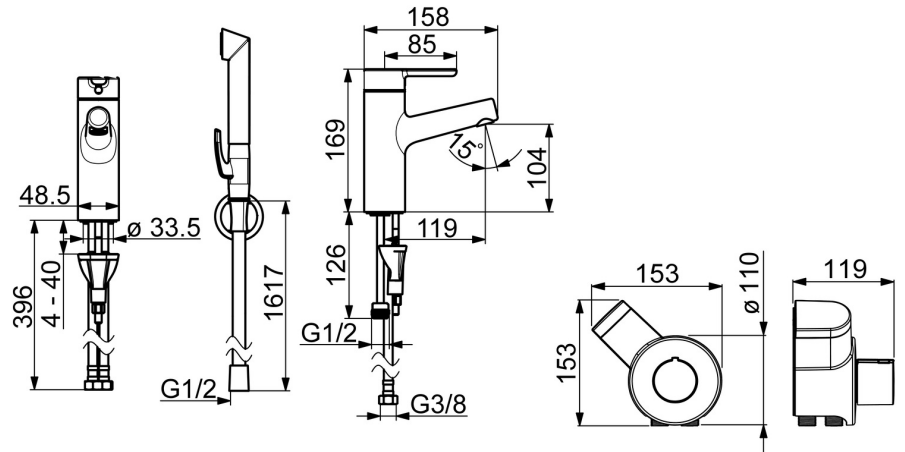

EAN: 4057304006340
static.hansa.com/51682281

- Waschtisch
- Einhebelmischer, Batteriebetrieb, Funktionshandbrause
- Standmontage
- Chrom
- Feststehender Auslauf
- PCA® konstante Durchflussleistung unabhängig vom Fließdruck, CACHÉ® Strahlregler, ohne Mundstück direkt in den Armaturenauslauf geschraubt
- Hebel mit W+K-Kennzeichnung, Einhandbedienhebel/Griff
- Handbrause, Brausehalter, Brauseschlauch (1500 mm)
- Mit fernbedienbarer Funktionsbrause
- Sicherheitssperre gegen Verbrühen bei 38°C
- ø 4.0 Steuerpatrone mit keramischen Dichtscheiben zur Wassermengen- und Temperatureinstellung, Thermostatkartusche zur Temperaturreglung
- Kontrolleinheit
- Anschluss über flexible Druckschläuche
- HANSA 3S-Installation: System für sichere und schnelle Montage
- Ohne Ablaufgarnitur, Ohne Zugstangenbohrung
- 1-strahlig

Technische Daten

Durchflusseigenschaften

Durchfluss bei 3 bar (mit Durchflussregler)	6.0 l/min
Druckverlust bei einem Durchfluss von 0,1 l/s	1 bar

Technische Eigenschaften

DN-Größe (Nennmaß)	DN15
Warmwasserversorgung	max. +70°C
Arbeitsdruck	1-10 bar
Anschlussgröße	G3/8
Ausladung	119 mm
Werkstoff	Messing

Zulassungen und Deklarationen

UN38.3	UN38-3 Energizer L91
Konformitätserklärung	EMC

Ersatzteile

SP51712283

	Name	Art.-Nr.
01	Hebel	59914574
02	Dekorkappe	59914573
03	Abdeckkappe	59914649
04	Spann-Mutter, M4x1.5, SW 38	59914128
05	Kartusche, 4.0 Classic	59914129
06	Montagering für Luftsprudler	59914645
07	Luftsprudler, M18.5x1, Tj	59913366
08	Befestigungsschraube, M8x1, L=130	59914474
09	Befestigungssatz	59914475
10	Bodendichtung	59914591
11	Anschlussnippel Ausgelaufen	59914133
12	Anschlußschlauch, L=475, G3/8-M10x1 LH Ausgelaufen	59914468
N.I.	Wandhalter	04430100
N.I.	Brauseschlauch, L=1600 Satin	54120500
N.I.	Ablaufgarnitur	59911441
N.I.	Zugstange mit Knopf	59913459
N.I.	Handbrause Bidetta	59914162