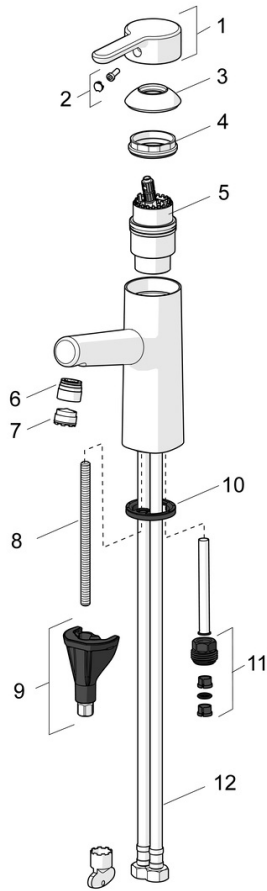

EAN: 4057304006340
static.hansa.com/51682281

- Waschtisch
- Einhebelmischer, Batteriebetrieb, Funktionshandbrause
- Standmontage
- Chrom
- Feststehender Auslauf
- PCA® konstante Durchflussleistung unabhängig vom Fließdruck, CACHÉ® Strahlregler, ohne Mundstück direkt in den Armaturenauslauf geschraubt
- Hebel mit W+K-Kennzeichnung, Einhandbedienhebel/Griff
- Handbrause, Brausehalter, Brauseschlauch (1500 mm)
- Mit fernbedienbarer Funktionsbrause
- Sicherheitssperre gegen Verbrühen bei 38°C
- ø 4.0 Steuerpatrone mit keramischen Dichtscheiben zur Wassermengen- und Temperatureinstellung, Thermostatkartusche zur Temperaturreglung
- Kontrolleinheit
- Anschluss über flexible Druckschläuche
- HANSA 3S-Installation: System für sichere und schnelle Montage
- Ohne Ablaufgarnitur, Ohne Zugstangenbohrung
- 1-strahlig

Technische Daten

Durchflusseigenschaften

Durchfluss bei 3 bar (mit Durchflussregler)	6.0 l/min
Druckverlust bei einem Durchfluss von 0,1 l/s	1 bar

Technische Eigenschaften

DN-Größe (Nennmaß)	DN15
Warmwasserversorgung	max. +70°C
Arbeitsdruck	1-10 bar
Anschlussgröße	G3/8
Ausladung	119 mm
Werkstoff	Messing

Zulassungen und Deklarationen

UN38.3	UN38-3 Energizer L91
Konformitätserklärung	EMC

Ersatzteile

SP51712283

	Name	Art.-Nr.
01	Hebel	59914574
02	Dekorkappe	59914573
03	Abdeckkappe	59914649
04	Spann-Mutter, M4x1.5, SW 38	59914128
05	Kartusche, 4.0 Classic	59914129
06	Montagering für Luftsprudler	59914645
07	Luftsprudler, M18.5x1, Tj	59913366
08	Befestigungsschraube, M8x1, L=130	59914474
09	Befestigungssatz	59914475
10	Bodendichtung	59914591
11	Anschlussnippel Ausgelaufen	59914133
12	Anschlußschlauch, L=475, G3/8-M10x1 LH Ausgelaufen	59914468
N.I.	Wandhalter	04430100
N.I.	Brauseschlauch, L=1600 Satin	54120500
N.I.	Ablaufgarnitur	59911441
N.I.	Zugstange mit Knopf	59913459
N.I.	Handbrause Bidetta	59914162