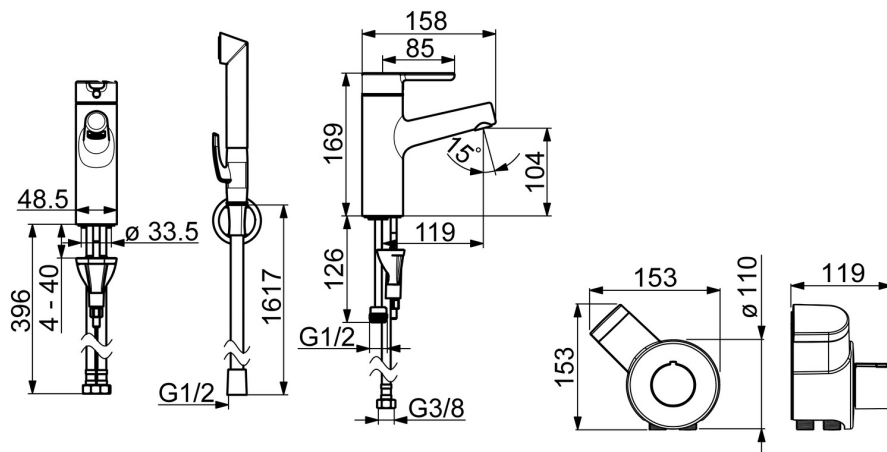

EAN: 4057304006340
static.hansa.com/51682281

- Umyvadlo
- Jednopáková, Bateriový provoz, Bidetta
- Stojánková
- Chrom
- Pevné výtokové rameno
- PCA® aerátor s konstantním průtokovým množstvím nezávislým na změnách tlaku, CACHE® aerátor umístěný přímo ve výtokovém rameni
- Páka se symboly teplé a studené vody, Jedna ovládací páka / rukojeť
- Ruční sprcha, Držák sprchy, Sprchová hadice (1500 mm)
- Dálkově ovládaná funkční sprška - Smart Bidetta
- Bezpečnostní pojistka proti opaření při 38 °C
- ø 40 mm keramická kartuše pro ovládání teploty a průtoku vody, Termostatická kartuše pro ovládání teploty
- Externí řídicí jednotka
- Flexibilní připojovací hadice
- Instalační systém 3S pro bezpečné a jednoduché upevnění baterie
- Bez odpadní soupravy, Bez otvoru na táhlo
- 1 proud

Technické údaje

Vlastnosti průtoku

Průtokové množství při 3 bar (s regulátorem průtoku)	6.0 l/min
Tlaková ztráta při průtoku (0,1 l/s)	1 bar

Technické vlastnosti

Velikost DN (jmenovitý rozměr)	DN15
Zdroj teplé vody	max. +70°C
Pracovní tlak	1-10 bar
Velikost přípojky	G3/8
Projection	119 mm
Materiál	Mosaz

Schválení a Prohlášení

UN38.3	UN38-3 Energizer L91
Prohlášení o shodě	EMC

Náhradní díly

SP51712283

	Název	Kód
01	Páka	59914574
02	Záslepka	59914573
03	Krytka	59914649
04	Upevňovací matice, M42x1.5, SW 38	59914128
05	Kartuše, 4.0 Classic	59914129
06	Fitting ring for aerator	59914645
07	Aerator, M18.5x1, TJ	59913366
08	Upevňovací šroub, M8x1, L=130	59914474
09	Upevňovací set	59914475
10	Těsnění	59914591
11	Šroubení Ukončeno	59914133
12	Flexibilní hadička, L=475, G3/8-M10x1 LH Ukončeno	59914468
N.I.	Držák sprchy	04430100
N.I.	Sprchová hadice, L=1600 Saténová	54120500
N.I.	Vypouštěcí ventil	59911441
N.I.	Ovládací táhlo vypouštěcího ventilu	59913459
N.I.	Bidetta-ruční sprcha	59914162