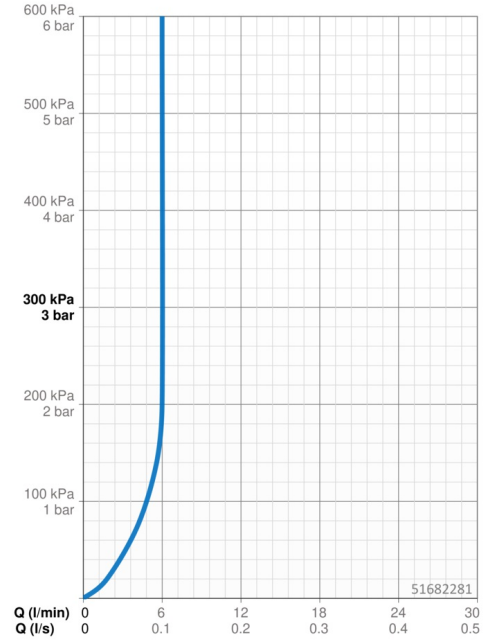

Technické údaje

Vlastnosti průtoku

Průtokové množství při 3 bar (s regulátorem průtoku)	6.0 l/min
Tlaková ztráta při průtoku (0,1 l/s)	1 bar

Technické vlastnosti

Velikost DN (jmenovitý rozměr)	DN15
Zdroj teplé vody	max. +70°C
Pracovní tlak	1-10 bar
Velikost přípojky	G3/8
Projection	119 mm
Materiál	Mosaz

Nastavení softwaru

Max. doba průtoku	2 min

Elektronické vlastnosti

Baterie	AA 1.5 V Lithium x 2, CR 2450 3 V

Předpisy

EU Directive	C E EMC Directive 2014/30/EU , RoHS Directive 2011/65/EU
Norma EN	EN 1111 , EN 817, EN 15091, ETSI EN 301 489-1 V1.9.2 , ETSI EN 300 328 v2.2.2 , EN 61000-6-1:2007 , EN 61000-6-3:2007+A1:2011+AC:2012 , EN 60335-1:2012+A11+A13+A14+A15:2021, Part 19.11.4
Třída hlučnosti	I (ISO 3822)
Třída ochrany	IP 55

Schválení a Prohlášení

UN38.3	UN38-3 Energizer L91
Prohlášení o shodě	EMC