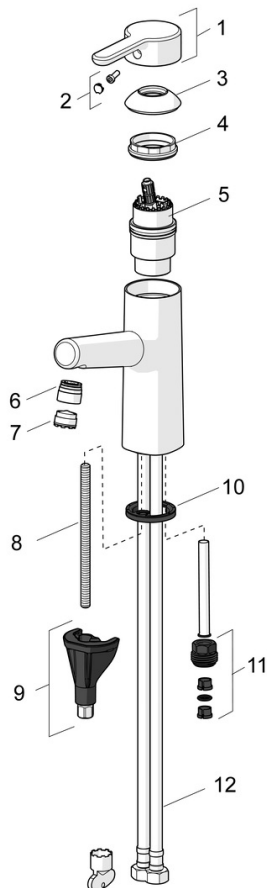

EAN: 4057304006340
static.hansa.com/51682281

- Umyvadlo
- Jednopáková, Bateriový provoz, Bidetta
- Stojánková
- Chrom
- Pevné výtokové rameno
- PCA® aerátor s konstantním průtokovým množstvím nezávislým na změnách tlaku, CACHE® aerátor umístěný přímo ve výtokovém rameni
- Páka se symboly teplé a studené vody, Jedna ovládací páka / rukojeť
- Ruční sprcha, Držák sprchy, Sprchová hadice (1500 mm)
- Dálkově ovládaná funkční sprška - Smart Bidetta
- Bezpečnostní pojistka proti opaření při 38 °C
- ø 40 mm keramická kartuše pro ovládání teploty a průtoku vody, Termostatická kartuše pro ovládání teploty
- Externí řídicí jednotka
- Flexibilní připojovací hadice
- Instalační systém 3S pro bezpečné a jednoduché upevnění baterie
- Bez odpadní soupravy, Bez otvoru na táhlo
- 1 proud

Technické údaje

Vlastnosti průtoku

Průtokové množství při 3 bar (s regulátorem průtoku)	6.0 l/min
Tlaková ztráta při průtoku (0,1 l/s)	1 bar

Technické vlastnosti

Velikost DN (jmenovitý rozměr)	DN15
Zdroj teplé vody	max. +70°C
Pracovní tlak	1-10 bar
Velikost přípojky	G3/8
Projection	119 mm
Materiál	Mosaz

Schválení a Prohlášení

UN38.3	UN38-3 Energizer L91
Prohlášení o shodě	EMC

Náhradní díly

SP51712283

	Název	Kód
01	Páka	59914574
02	Záslepka	59914573
03	Krytka	59914649
04	Upevňovací matice, M42x1.5, SW 38	59914128
05	Kartuše, 4.0 Classic	59914129
06	Fitting ring for aerator	59914645
07	Aerator, M18.5x1, TJ	59913366
08	Upevňovací šroub, M8x1, L=130	59914474
09	Upevňovací set	59914475
10	Těsnění	59914591
11	Šroubení Ukončeno	59914133
12	Flexibilní hadička, L=475, G3/8-M10x1 LH Ukončeno	59914468
N.I.	Držák sprchy	04430100
N.I.	Sprchová hadice, L=1600 Saténová	54120500
N.I.	Vypouštěcí ventil	59911441
N.I.	Ovládací táhlo vypouštěcího ventilu	59913459
N.I.	Bidetta-ruční sprcha	59914162