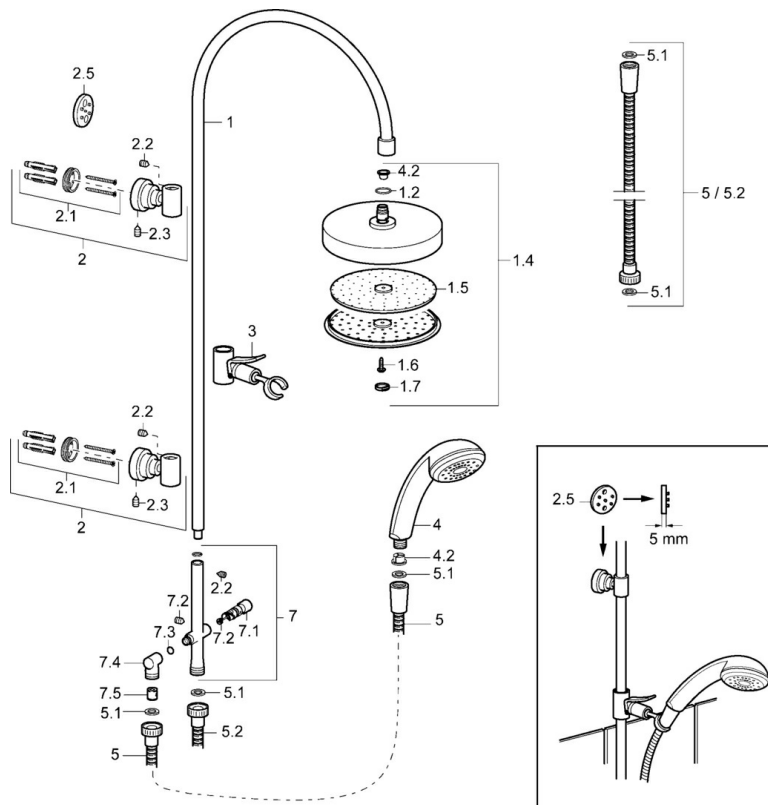

EAN: 4015474120990  
[static.hansa.com/51680100](http://static.hansa.com/51680100)

- Riešenia pre sprchy
- Nástenná montáž
- Chróm
- Spätný ventil (-y)

### Náhradné diely

### SP51680100

| Názov                                | Kód      |
|--------------------------------------|----------|
| 1 Sprchová sada, d 18 mm Ukončené    | 59913029 |
| 1.2 O-kružok, 20x2                   | 59912435 |
| 1.4 Shower head Ukončené             | 59912775 |
| 2 Držiak                             | 59913028 |
| 2.1 Upevňovací set Ukončené          | 59913021 |
| 2.2 Skrutka, M4x4                    | 59901027 |
| 2.3 Skrutka, M5x8, SW2.5             | 59904755 |
| 2.5 Dištančný krúžok Ukončené        | 59913022 |
| 3 Jazdec/nosič sprchy                | 59912224 |
| 4.2 Filtre                           | 59906859 |
| 5 Sprchová hadica, L=1250 Ukončené   | 59911863 |
| 5.1 Tesniaci krúžok, d 21x12x2       | 59912304 |
| 5.2 Sprchová hadica, L=1000          | 59912631 |
| 7 Teleso prepínača, komplet Ukončené | 59913024 |
| 7.1 Prepínač                         | 59913025 |
| 7.2 Sada na údržbu                   | 59913027 |
| 7.3 O-kružok, 9.5x1.5 Ukončené       | 59913026 |
| 7.4 Connector coupling Ukončené      | 59913023 |
| 7.5 Spätný ventil                    | 59905714 |