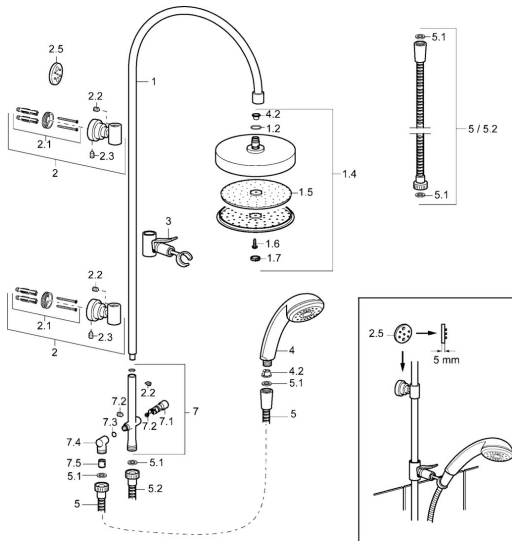

EAN: 4015474120990  
[static.hansa.com/51680100](http://static.hansa.com/51680100)

- Riešenia pre sprchy
- Nástenná montáž
- Chróm
- Spätný ventil (-y)

### Náhradné diely

### SP51680100

| Názov                                | Kód      |
|--------------------------------------|----------|
| 1 Sprchová sada, d 18 mm Ukončené    | 59913029 |
| 1.2 O-kružok, 20x2                   | 59912435 |
| 1.4 Shower head Ukončené             | 59912775 |
| 2 Držiak                             | 59913028 |
| 2.1 Upevňovací set Ukončené          | 59913021 |
| 2.2 Skrutka, M4x4                    | 59901027 |
| 2.3 Skrutka, M5x8, SW2.5             | 59904755 |
| 2.5 Dištančný krúžok Ukončené        | 59913022 |
| 3 Jazdec/nosič sprchy                | 59912224 |
| 4.2 Filtre                           | 59906859 |
| 5 Sprchová hadica, L=1250 Ukončené   | 59911863 |
| 5.1 Tesniaci krúžok, d 21x12x2       | 59912304 |
| 5.2 Sprchová hadica, L=1000          | 59912631 |
| 7 Teleso prepínača, komplet Ukončené | 59913024 |
| 7.1 Prepínač                         | 59913025 |
| 7.2 Sada na údržbu                   | 59913027 |
| 7.3 O-kružok, 9.5x1.5 Ukončené       | 59913026 |
| 7.4 Connector coupling Ukončené      | 59913023 |
| 7.5 Spätný ventil                    | 59905714 |