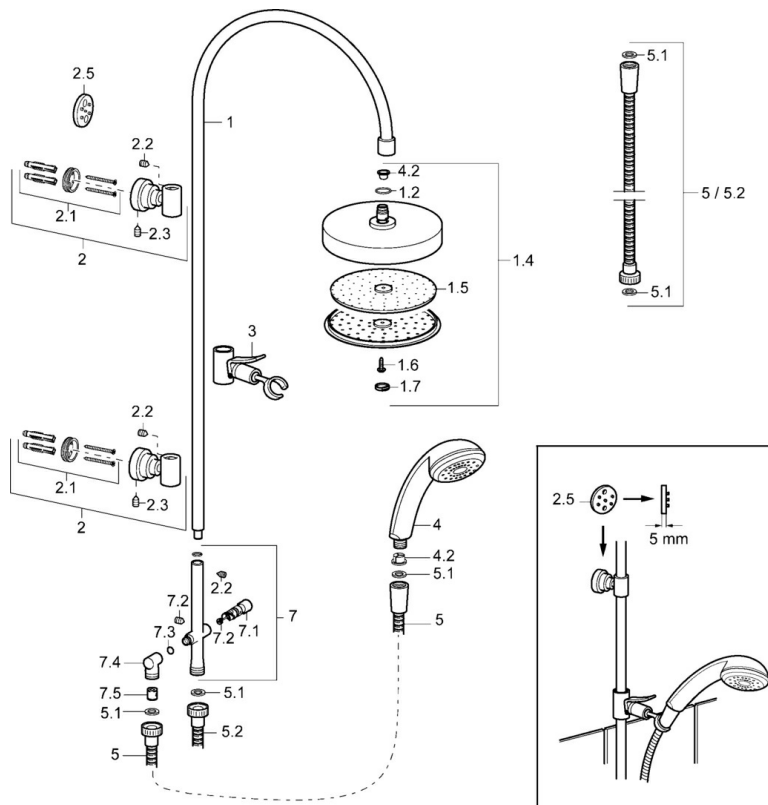

EAN: 4015474120990  
[static.hansa.com/51680100](http://static.hansa.com/51680100)

- Douche oplossingen
- Wandmontage
- Chroom
- Terugslagklep

### Technische eigenschappen

Warmwatertoevoer	<b>max. +65°C</b>
Werkdruk	<b>0.5-10 bar</b>
Terugstroom beveiliging (EN1717)	<b>EB</b>

### Reserveonderdelen

### SP51680100

Naam	Code
1 Glijstang, d 18 mm Chroom Stopgezet	59913029
1.2 O-ring, 20x2	59912435
1.4 Hoofdsproeier Chroom Stopgezet	59912775
2 Muurhaak Chroom	59913028
2.1 Bevestigingsset Stopgezet	59913021
2.2 Schroef, M4x4	59901027
2.3 Schroef, M5x8, SW2.5	59904755
2.5 Afstandhouder ring Chroom Stopgezet	59913022
3 Schuifstuk Chroom	59912224
4.2 Filter sproeier	59906859
5 Doucheslang, L=1250 Chroom Stopgezet	59911863
5.1 Afdichtring, d 21x12x2	59912304
5.2 Doucheslang, L=1000	59912631
7 Omsteller Stopgezet	59913024
7.1 Omsteller	59913025
7.2 Onderhoud set	59913027
7.3 O-ring, 9.5x1.5 Stopgezet	59913026
7.4 Verbindingsstuk Stopgezet	59913023
7.5 Terugslagklep	59905714