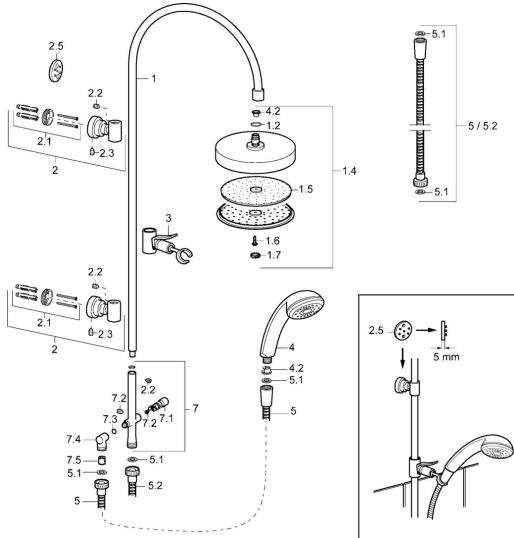

EAN: 4015474120990  
[static.hansa.com/51680100](http://static.hansa.com/51680100)

- Douche oplossingen
- Wandmontage
- Chroom
- Terugslagklep

### Technische eigenschappen

Warmwatertoevoer	<b>max. +65°C</b>
Werkdruk	<b>0.5-10 bar</b>
Terugstroom beveiliging (EN1717)	<b>EB</b>

### Reserveonderdelen

### SP51680100

Naam	Code
1 Glijstang, d 18 mm Chroom Stopgezet	59913029
1.2 O-ring, 20x2	59912435
1.4 Hoofdsproeier Chroom Stopgezet	59912775
2 Muurhaak Chroom	59913028
2.1 Bevestigingsset Stopgezet	59913021
2.2 Schroef, M4x4	59901027
2.3 Schroef, M5x8, SW2.5	59904755
2.5 Afstandhouder ring Chroom Stopgezet	59913022
3 Schuifstuk Chroom	59912224
4.2 Filter sproeier	59906859
5 Doucheslang, L=1250 Chroom Stopgezet	59911863
5.1 Afdichtring, d 21x12x2	59912304
5.2 Doucheslang, L=1000	59912631
7 Omsteller Stopgezet	59913024
7.1 Omsteller	59913025
7.2 Onderhoud set	59913027
7.3 O-ring, 9.5x1.5 Stopgezet	59913026
7.4 Verbindingsstuk Stopgezet	59913023
7.5 Terugslagklep	59905714