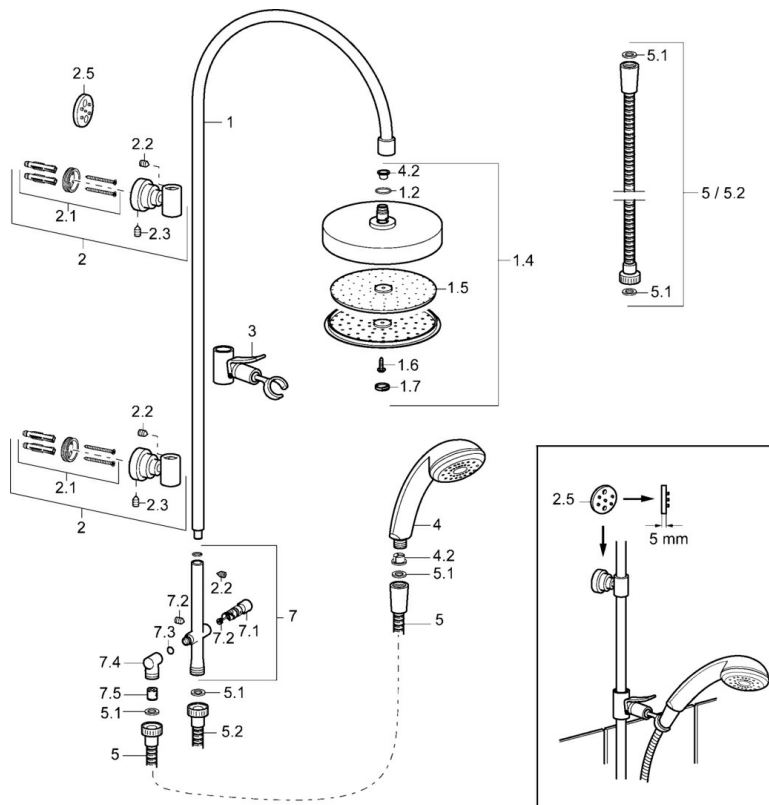

- Soluzioni doccia
- Montaggio a parete
- Cromo
- Valvola/e di non ritorno

Dati tecnici

Caratteristiche tecniche

Fornitura di acqua calda	max. +65°C
Pressione di esercizio	0.5-10 bar
Backflow prevention (EN1717)	EB

Parti di ricambio

SP51680100

	Nome	Codice
1	Asta doccia, d 18 mm Cromo Fuori produzione	59913029
1.2	O-ring, 20x2	59912435
1.4	Shower head Cromo Fuori produzione	59912775
2	Supporto a muro Cromo	59913028
2.1	Set di fissaggio Fuori produzione	59913021
2.2	Screw, M4x4	59901027
2.3	Screw, M5x8, SW2.5	59904755
2.5	Anello distanziatore Cromo Fuori produzione	59913022
3	Cursoro per asta doccia Cromo	59912224
4.2	Filtro	59906859
5	Flessibile doccia, L=1250 Cromo Fuori produzione	59911863
5.1	L'anello di tenuta, d 21x12x2	59912304
5.2	Flessibile doccia, L=1000	59912631
7	Deviatore completo Fuori produzione	59913024
7.1	Deviatore	59913025
7.2	Set di manutenzione	59913027
7.3	O-ring, 9.5x1.5 Fuori produzione	59913026
7.4	Connettore di innesto Fuori produzione	59913023
7.5	Valvola antiriflusso	59905714