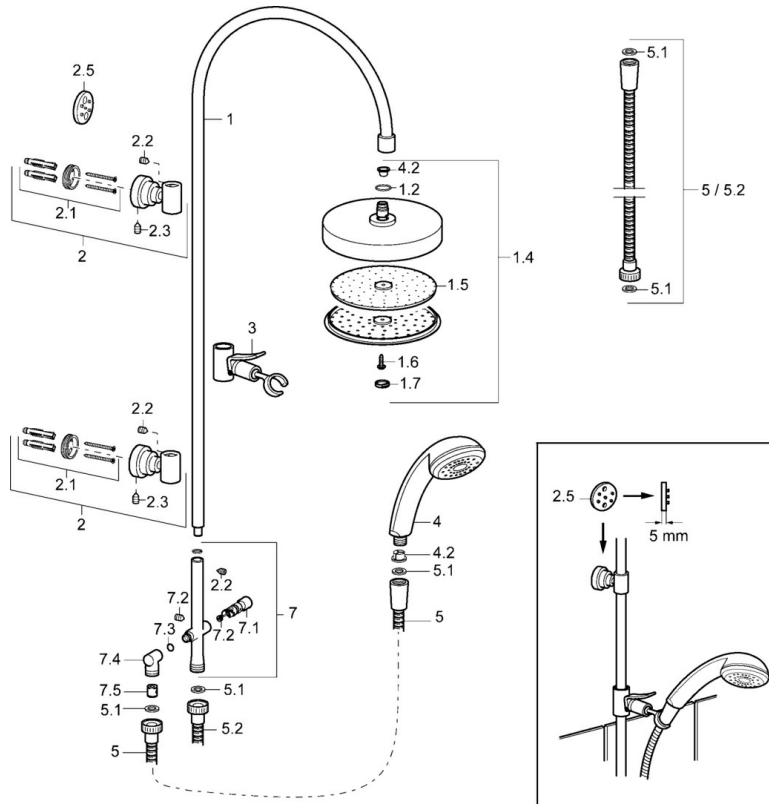

EAN: 4015474120990
static.hansa.com/51680100

- Dusche
- Wandmontage
- Chrom
- Rückflussverhinderer

Technische Daten

Technische Eigenschaften

Warmwasserversorgung	max. +65°C
Arbeitsdruck	0.5-10 bar
Sicherungseinrichtung (EN1717)	EB

Ersatzteile

SP51680100

	Name	Art.-Nr.
1	Wandstange, d 18 mm Ausgelaufen	59913029
1.2	O-Ring, 20x2	59912435
1.4	Kopfbrause ohne Brausearm Ausgelaufen	59912775
2	Wandhalterung	59913028
2.1	Befestigungssatz Ausgelaufen	59913021
2.2	Schraube, M4x4	59901027
2.3	Schraube, M5x8, SW2.5	59904755
2.5	Distanzring Ausgelaufen	59913022
3	Schieber für Wandstange	59912224
4.2	Sieb	59906859
5	Brauseschlauch, L=1250 Ausgelaufen	59911863
5.1	Dichtungsring, d 21x12x2	59912304
5.2	Schlauch, L=1000	59912631
7	Umstellkörper komplett Ausgelaufen	59913024
7.1	Umsteller, automatisch	59913025
7.2	Wartungsset	59913027
7.3	O-Ring, 9.5x1.5 Ausgelaufen	59913026
7.4	Verbindungs-Schläuche Ausgelaufen	59913023
7.5	Rückschlagventil	59905714