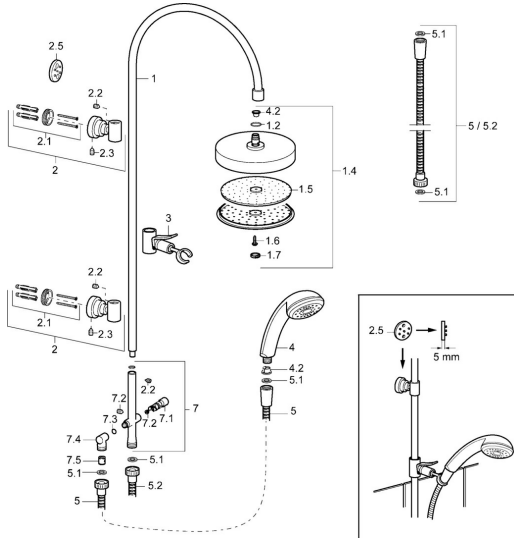

EAN: 4015474120990
static.hansa.com/51680100

- Dusche
- Wandmontage
- Chrom
- Rückflussverhinderer

Technische Daten

Technische Eigenschaften

Warmwasserversorgung	max. +65°C
Arbeitsdruck	0.5-10 bar
Sicherungseinrichtung (EN1717)	EB

Ersatzteile

SP51680100

	Name	Art.-Nr.
1	Wandstange, d 18 mm Ausgelaufen	59913029
1.2	O-Ring, 20x2	59912435
1.4	Kopfbrause ohne Brausearm Ausgelaufen	59912775
2	Wandhalterung	59913028
2.1	Befestigungssatz Ausgelaufen	59913021
2.2	Schraube, M4x4	59901027
2.3	Schraube, M5x8, SW2.5	59904755
2.5	Distanzring Ausgelaufen	59913022
3	Schieber für Wandstange	59912224
4.2	Sieb	59906859
5	Brauseschlauch, L=1250 Ausgelaufen	59911863
5.1	Dichtungsring, d 21x12x2	59912304
5.2	Schlauch, L=1000	59912631
7	Umstellkörper komplett Ausgelaufen	59913024
7.1	Umsteller, automatisch	59913025
7.2	Wartungsset	59913027
7.3	O-Ring, 9.5x1.5 Ausgelaufen	59913026
7.4	Verbindungs-Schläuche Ausgelaufen	59913023
7.5	Rückschlagventil	59905714