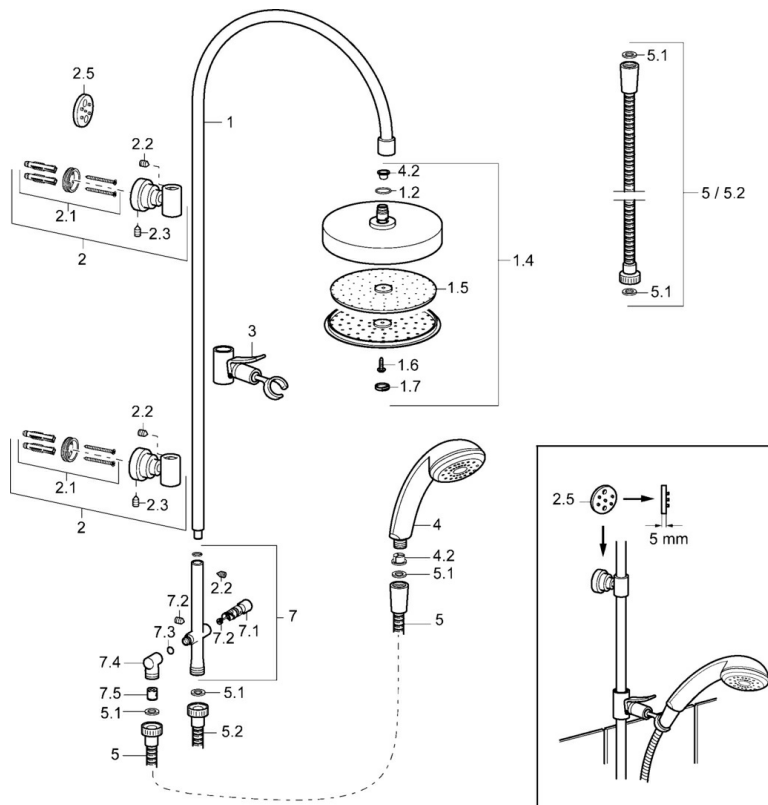

EAN: 4015474120990
static.hansa.com/51680100

- Řešení pro sprchy
- Montáž na zeď
- Chrom
- Zpětný ventil (-y)

Technické údaje

Technické vlastnosti

Zdroj teplé vody	max. +65°C
Pracovní tlak	0.5-10 bar
Zabezpečení proti zpětnému toku (ČSN EN 1717)	EB

Náhradní díly

SP51680100

Název	Kód
1 Sprchová souprava, d 18 mm Ukončeno	59913029
1.2 O-kroužek, 20x2	59912435
1.4 Hlavová sprcha Ukončeno	59912775
2 Držák	59913028
2.1 Upevňovací set Ukončeno	59913021
2.2 Šroub, M4x4	59901027
2.3 Šroub, M5x8, SW2.5	59904755
2.5 Distanční kroužek Ukončeno	59913022
3 Jezdec sprchy	59912224
4.2 Filtr	59906859
5 Sprchová hadice, L=1250 Ukončeno	59911863
5.1 Těsnicí kroužek, d 21x12x2	59912304
5.2 Sprchová hadice, L=1000	59912631
7 Těleso přepínače komplet Ukončeno	59913024
7.1 Přepínač	59913025
7.2 Sada na údržbu	59913027
7.3 O-kroužek, 9,5x1,5 Ukončeno	59913026
7.4 Connector coupling Ukončeno	59913023
7.5 Zpětný ventil	59905714