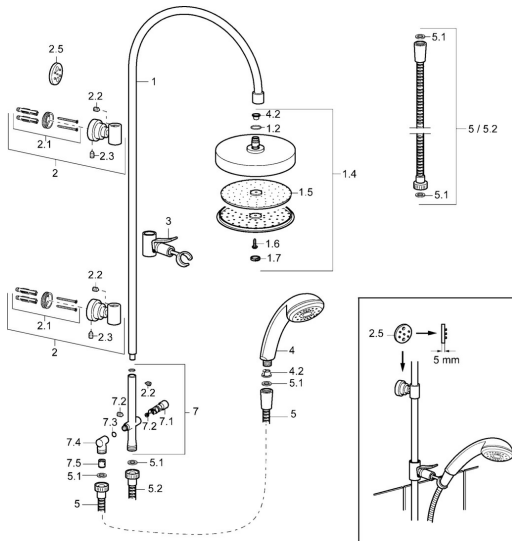

EAN: 4015474120990
static.hansa.com/51680100

- Řešení pro sprchy
- Montáž na zeď
- Chrom
- Zpětný ventil (-y)

Technické údaje

Technické vlastnosti

Zdroj teplé vody	max. +65°C
Pracovní tlak	0.5-10 bar
Zabezpečení proti zpětnému toku (ČSN EN 1717)	EB

Náhradní díly

SP51680100

Název	Kód
1 Sprchová souprava, d 18 mm Ukončeno	59913029
1.2 O-kroužek, 20x2	59912435
1.4 Hlavová sprcha Ukončeno	59912775
2 Držák	59913028
2.1 Upevňovací set Ukončeno	59913021
2.2 Šroub, M4x4	59901027
2.3 Šroub, M5x8, SW2.5	59904755
2.5 Distanční kroužek Ukončeno	59913022
3 Jezdec sprchy	59912224
4.2 Filtr	59906859
5 Sprchová hadice, L=1250 Ukončeno	59911863
5.1 Těsnicí kroužek, d 21x12x2	59912304
5.2 Sprchová hadice, L=1000	59912631
7 Těleso přepínače komplet Ukončeno	59913024
7.1 Přepínač	59913025
7.2 Sada na údržbu	59913027
7.3 O-kroužek, 9,5x1,5 Ukončeno	59913026
7.4 Connector coupling Ukončeno	59913023
7.5 Zpětný ventil	59905714