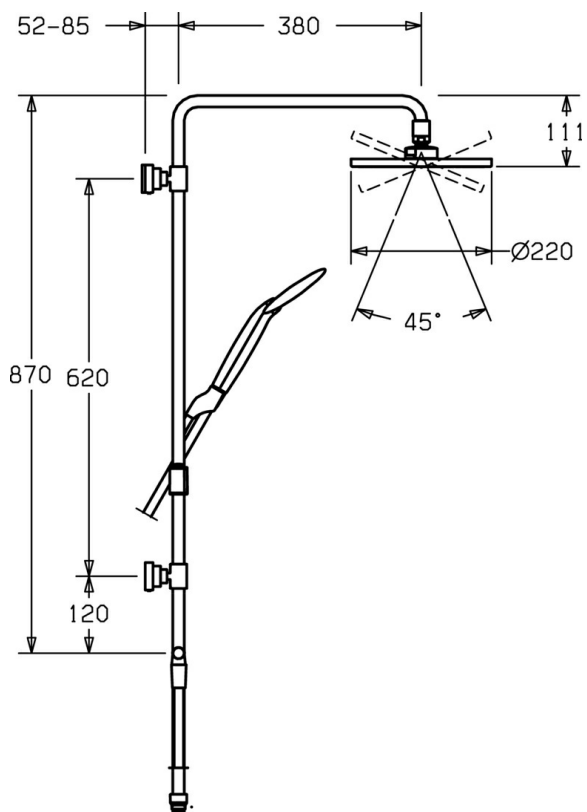

EAN: 4015474173729
static.hansa.com/51670200

- Riešenia pre sprchy
- Nástenná montáž
- Chróm
- Spätný ventil (-y)

Technické údaje

Technické vlastnosti

Dodávka teplej vody	max. +65°C
Pracovný tlak	0.5-10 bar
Spätná klapka (STN EN 1717)	EB