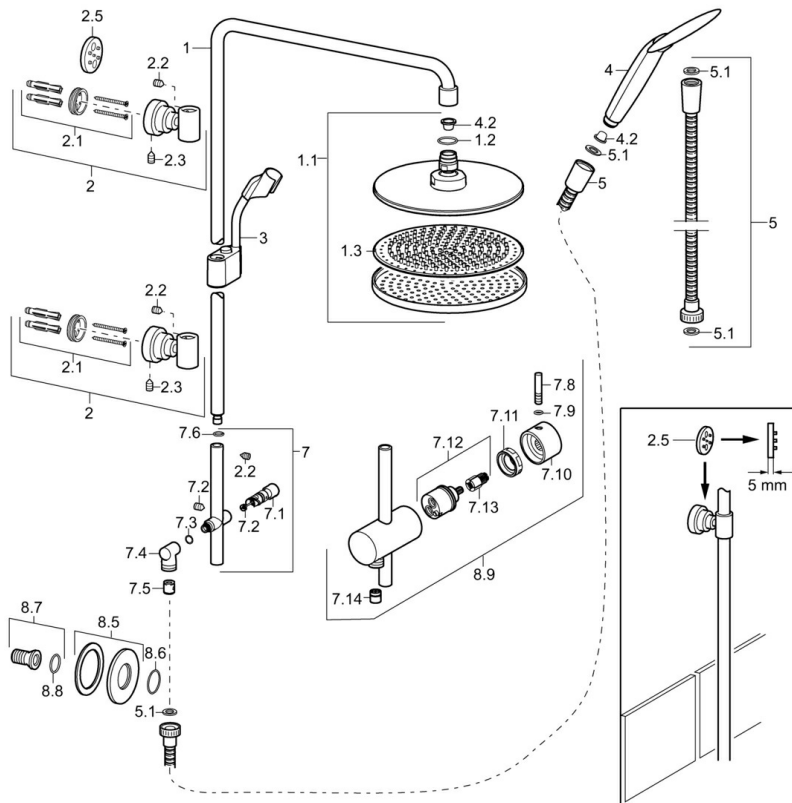

EAN: 4015474173729
static.hansa.com/51670200

- Douche oplossingen
- Wandmontage
- Chroom
- Terugslagklep

Technische gegevens

Technische eigenschappen

Warmwatertoevoer	max. +65°C
Werkdruk	0.5-10 bar
Terugstroom beveiliging (EN1717)	EB

Reserveonderdelen

SP51670200

Naam	Code
1 Douchearm, d 18 mm Chroom Stopgezet	59913308
1.1 Hoofddouche, d 220 mm Chroom	59912432
1.2 O-ring, 20x2	59912435
1.3 Sproeikop, (-2013)	59912908
2 Muurhaak	59913087
2.1 Bevestigingsset Stopgezet	59913021
2.2 Schroef, M4x4	59901027
2.3 Schroef, M5x8, SW2.5	59904755
2.5 Afstandhouder ring Chroom Stopgezet	59913022
3 Schuifstuk, d 18 mm, (-2019) Stopgezet	59913306
4 Handdouche, (-2018) Chroom Stopgezet	04320200
4.2 Filter sproeier	59906859
5 Doucheslang, L=1250 Chroom	54120400
5.1 Afdichtring, d 12x12	59912304
7 Diverter body	59913030
7.1 Omsteller	59913025
7.2 Onderhoud set	59913027
7.3 O-ring, 9.5x1.5 Stopgezet	59913026
7.4 Verbindingsstuk Stopgezet	59913023
7.5 Terugslagklep	59905714
7.6 O-ring, d 11.5x2 Stopgezet	59913307
7.8 Pin, M6, 21 mm Chroom	59913284
7.9 O-ring, d 3x1.5	59913100
7.10 Hendel	59913817
7.11 Schroefring, M37x1, AF30 Stopgezet	59912111
7.12 Omsteller	59913818
7.13 Adapter Wit	59910235
7.14 Terugslagklep	59905714
8.1 Aansluitnippel, d 18 mm, M18x1 Stopgezet	59913032
8.2 O-ring, 18x3.5	59913227
8.9 Omsteller, (2013-) Stopgezet	59913883