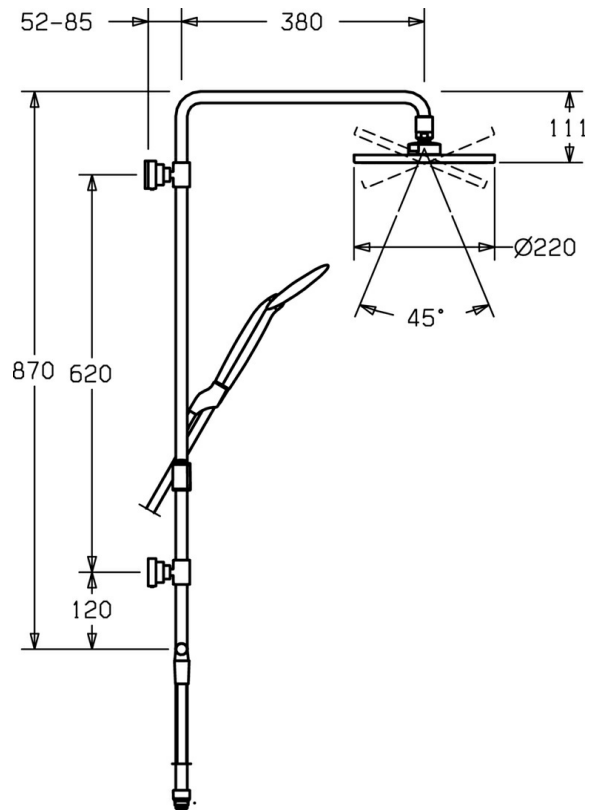

EAN: 4015474173729
static.hansa.com/51670200

- Douche oplossingen
- Wandmontage
- Chroom
- Terugslagklep

Technische gegevens

Technische eigenschappen

Warmwatertoevoer	max. +65°C
Werkdruk	0.5-10 bar
Terugstroom beveiliging (EN1717)	EB

Reserveonderdelen

SP51670200

Naam	Code
1 Douchearm, d 18 mm Chroom Stopgezet	59913308
1.1 Hoofddouche, d 220 mm Chroom	59912432
1.2 O-ring, 20x2	59912435
1.3 Sproeikop, (-2013)	59912908
2 Muurhaak	59913087
2.1 Bevestigingsset Stopgezet	59913021
2.2 Schroef, M4x4	59901027
2.3 Schroef, M5x8, SW2.5	59904755
2.5 Afstandhouder ring Chroom Stopgezet	59913022
3 Schuifstuk, d 18 mm, (-2019) Stopgezet	59913306
4 Handdouche, (-2018) Chroom Stopgezet	04320200
4.2 Filter sproeier	59906859
5 Doucheslang, L=1250 Chroom	54120400
5.1 Afdichtring, d 12x12	59912304
7 Diverter body	59913030
7.1 Omsteller	59913025
7.2 Onderhoud set	59913027
7.3 O-ring, 9.5x1.5 Stopgezet	59913026
7.4 Verbindingsstuk Stopgezet	59913023
7.5 Terugslagklep	59905714
7.6 O-ring, d 11.5x2 Stopgezet	59913307
7.8 Pin, M6, 21 mm Chroom	59913284
7.9 O-ring, d 3x1.5	59913100
7.10 Hendel	59913817
7.11 Schroefring, M37x1, AF30 Stopgezet	59912111
7.12 Omsteller	59913818
7.13 Adapter Wit	59910235
7.14 Terugslagklep	59905714
8.1 Aansluitnippel, d 18 mm, M18x1 Stopgezet	59913032
8.2 O-ring, 18x3.5	59913227
8.9 Omsteller, (2013-) Stopgezet	59913883