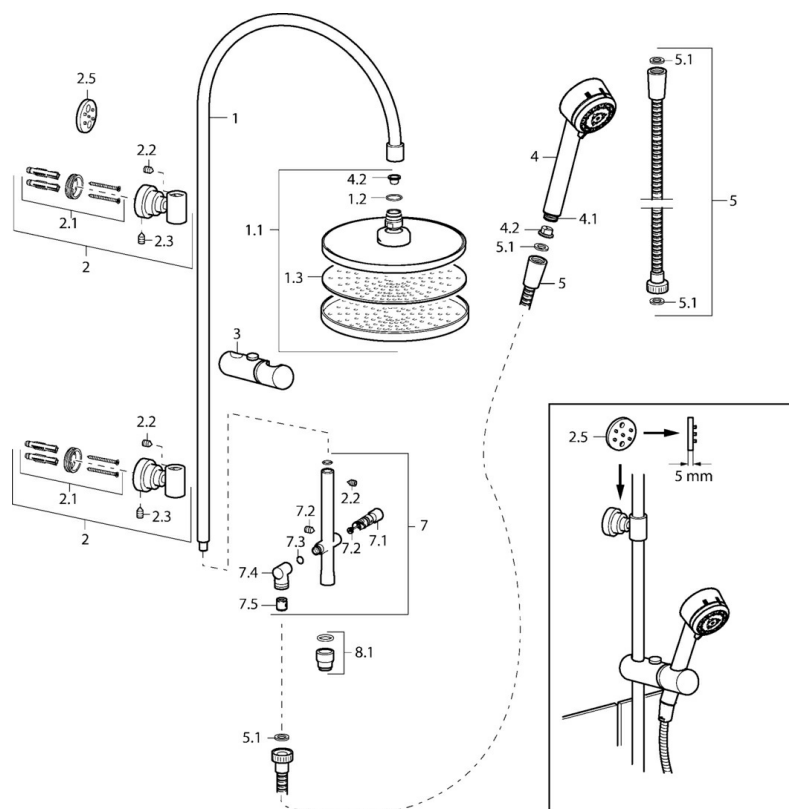

EAN: 4015474118331
static.hansa.com/51670100

- Riešenia pre sprchy
- Nástenná montáž
- Chróm
- Spätný ventil (-y)

Technické údaje

Technické vlastnosti

Dodávka teplej vody	max. +65°C
Pracovný tlak	0.5-10 bar
Spätná klapka (STN EN 1717)	EB

Náhradné diely

SP51670100

Název	Kód
1 Sprchová sada, d 18 mm Ukončené	59913029
1.1 Tanierová sprcha, d 220 mm	59912432
1.2 O-kružok, 20x2	59912435
1.3 Tryska doska, (-2013)	59912908
2 Držiak	59913087
2.1 Upevňovací set Ukončené	59913021
2.2 Skrutka, M4x4	59901027
2.3 Skrutka, M5x8, SW2.5	59904755
2.5 Dištančný krúžok Ukončené	59913022
3 Jazdec/nosič sprchy, d 18 mm	59912781
4 Ručná sprcha Ukončené	51170200
4.1 Šróbenie pre pripojenie hadice, G1/2 Ukončené	59912237
4.2 Filtre	59906859
5 Sprchová hadica, L=1250	04120400
5.1 Tesniaci krúžok, d 21x12x2	59912304
7 Diverter body	59913030
7.1 Prepínač	59913025
7.2 Sada na údržbu	59913027
7.3 O-kružok, 9.5x1.5 Ukončené	59913026
7.4 Connector coupling Ukončené	59913023
7.5 Spättný ventil	59905714
8.1 Pripájovacie šróbenie, d 18 mm, M18x1 Ukončené	59913032