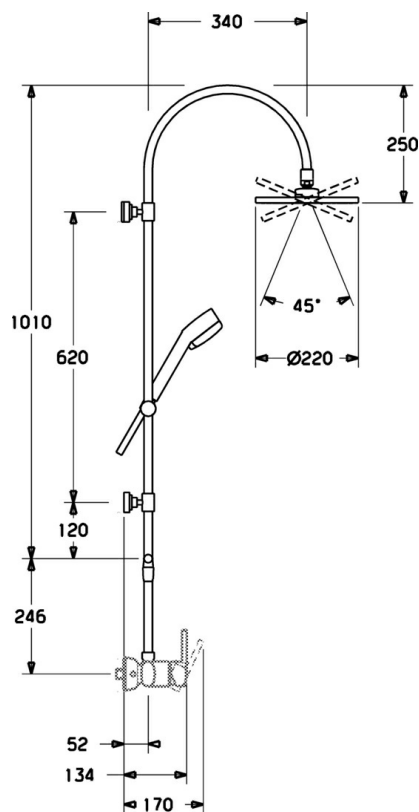

EAN: 4015474118331
static.hansa.com/51670100

- Riešenia pre sprchy
- Nástenná montáž
- Chróm
- Spätný ventil (-y)

Technické údaje

Technické vlastnosti

Dodávka teplej vody	max. +65°C
Pracovný tlak	0.5-10 bar
Spätná klapka (STN EN 1717)	EB

Náhradné diely

SP51670100

Název	Kód
1 Sprchová sada, d 18 mm Ukončené	59913029
1.1 Tanierová sprcha, d 220 mm	59912432
1.2 O-kružok, 20x2	59912435
1.3 Tryska doska, (-2013)	59912908
2 Držiak	59913087
2.1 Upevňovací set Ukončené	59913021
2.2 Skrutka, M4x4	59901027
2.3 Skrutka, M5x8, SW2.5	59904755
2.5 Dištančný krúžok Ukončené	59913022
3 Jazdec/nosič sprchy, d 18 mm	59912781
4 Ručná sprcha Ukončené	51170200
4.1 Šróbenie pre pripojenie hadice, G1/2 Ukončené	59912237
4.2 Filtre	59906859
5 Sprchová hadica, L=1250	04120400
5.1 Tesniaci krúžok, d 21x12x2	59912304
7 Diverter body	59913030
7.1 Prepínač	59913025
7.2 Sada na údržbu	59913027
7.3 O-kružok, 9.5x1.5 Ukončené	59913026
7.4 Connector coupling Ukončené	59913023
7.5 Spättný ventil	59905714
8.1 Pripájovacie šróbenie, d 18 mm, M18x1 Ukončené	59913032