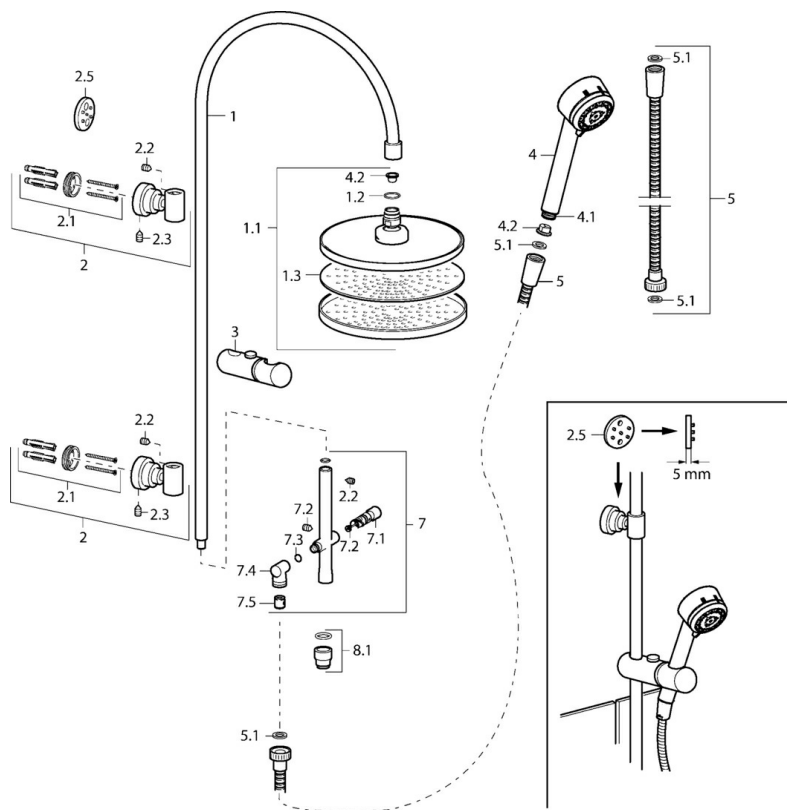

EAN: 4015474118331  
[static.hansa.com/51670100](https://static.hansa.com/51670100)

- Douche oplossingen
- Wandmontage
- Chroom
- Terugslagklep

### Technische eigenschappen

Warmwatertoevoer	max. +65°C
Werkdruk	0.5-10 bar
Terugstroom beveiliging (EN1717)	EB

## Reserveonderdelen

### SP51670100

Naam	Code
1 Glijstang, d 18 mm Chrom Stopgezet	59913029
1.1 Hoofddouche, d 220 mm Chrom	59912432
1.2 O-ring, 20x2	59912435
1.3 Sproeikop, (-2013)	59912908
2 Muurhaak	59913087
2.1 Bevestigingsset Stopgezet	59913021
2.2 Schroef, M4x4	59901027
2.3 Schroef, M5x8, SW2.5	59904755
2.5 Afstandhouder ring Chrom Stopgezet	59913022
3 Schuifstuk, d 18 mm Chrom	59912781
4 Handdouche Chrom Stopgezet	51170200
4.1 Koppelstuk flexibel, G1/2 Stopgezet	59912237
4.2 Filter sproeier	59906859
5 Doucheslang, L=1250 Chrom	04120400
5.1 Afdichtring, d 21x12x2	59912304
7 Diverter body	59913030
7.1 Omsteller	59913025
7.2 Onderhoud set	59913027
7.3 O-ring, 9.5x1.5 Stopgezet	59913026
7.4 Verbindingsstuk Stopgezet	59913023
7.5 Terugslagklep	59905714
8.1 Aansluitnippel, d 18 mm, M18x1 Stopgezet	59913032