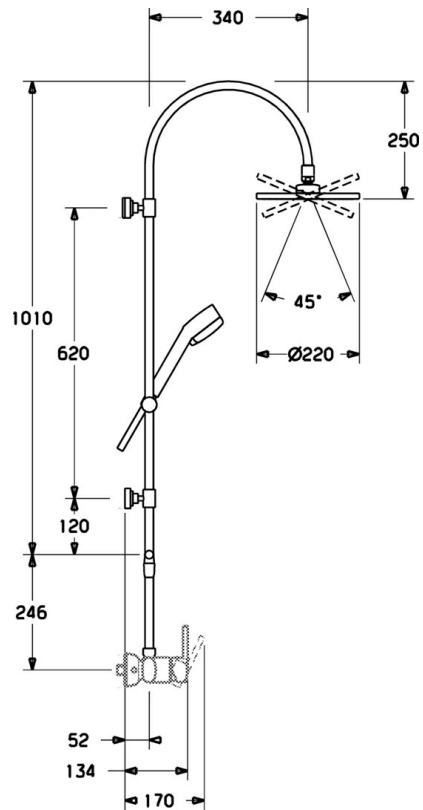

EAN: 4015474118331  
[static.hansa.com/51670100](https://static.hansa.com/51670100)

- Douche oplossingen
- Wandmontage
- Chroom
- Terugslagklep

### Technische eigenschappen

Warmwatertoevoer	max. +65°C
Werkdruk	0.5-10 bar
Terugstroom beveiliging (EN1717)	EB

### SP51670100

Naam	Code
1 Glijstang, d 18 mm Chrom Stopgezet	59913029
1.1 Hoofddouche, d 220 mm Chrom	59912432
1.2 O-ring, 20x2	59912435
1.3 Sproeikop, (-2013)	59912908
2 Muurhaak	59913087
2.1 Bevestigingsset Stopgezet	59913021
2.2 Schroef, M4x4	59901027
2.3 Schroef, M5x8, SW2.5	59904755
2.5 Afstandhouder ring Chrom Stopgezet	59913022
3 Schuifstuk, d 18 mm Chrom	59912781
4 Handdouche Chrom Stopgezet	51170200
4.1 Koppelstuk flexibel, G1/2 Stopgezet	59912237
4.2 Filter sproeier	59906859
5 Doucheslang, L=1250 Chrom	04120400
5.1 Afdichtring, d 21x12x2	59912304
7 Diverter body	59913030
7.1 Omsteller	59913025
7.2 Onderhoud set	59913027
7.3 O-ring, 9.5x1.5 Stopgezet	59913026
7.4 Verbindingsstuk Stopgezet	59913023
7.5 Terugslagklep	59905714
8.1 Aansluitnippel, d 18 mm, M18x1 Stopgezet	59913032