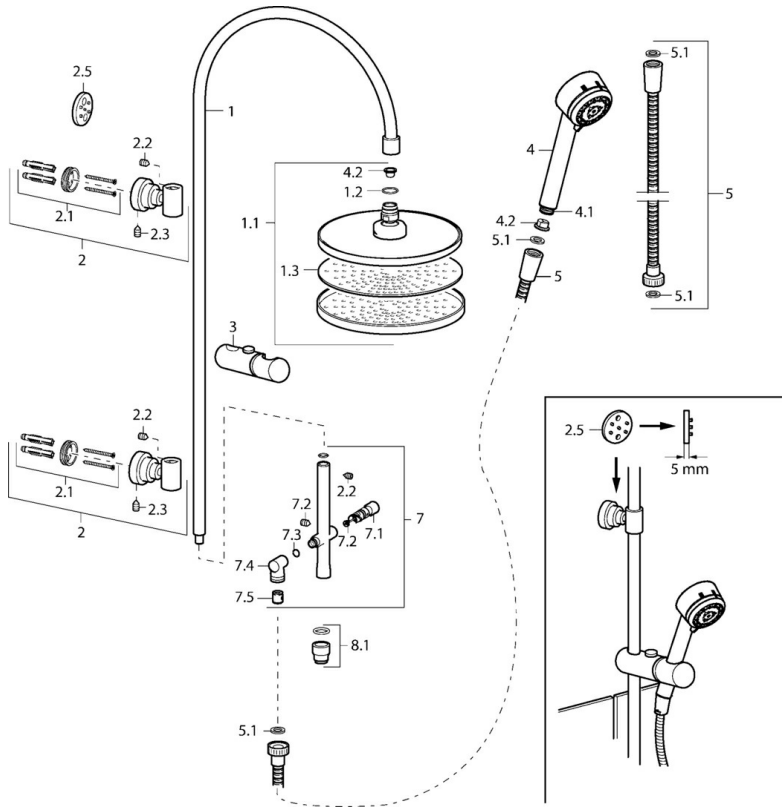

EAN: 4015474118331
static.hansa.com/51670100

- Dusche
- Wandmontage
- Chrom
- Rückflussverhinderer

Technische Daten

Technische Eigenschaften

Warmwasserversorgung	max. +65°C
Arbeitsdruck	0.5-10 bar
Sicherungseinrichtung (EN1717)	EB

Ersatzteile

SP51670100

	Name	Art.-Nr.
1	Wandstange, d 18 mm Ausgelaufen	59913029
1.1	Kopfbrause, d 220 mm	59912432
1.2	O-Ring, 20x2	59912435
1.3	Düsenplatte, (-2013)	59912908
2	Wandhalterung	59913087
2.1	Befestigungssatz Ausgelaufen	59913021
2.2	Schraube, M4x4	59901027
2.3	Schraube, M5x8, SW2.5	59904755
2.5	Distanzring Ausgelaufen	59913022
3	Schieber, d 18 mm	59912781
4	Handbrause Ausgelaufen	51170200
4.1	Schlauchanschluß, G1/2 Ausgelaufen	59912237
4.2	Sieb	59906859
5	Schlauch, L=1250	04120400
5.1	Dichtungsring, d 21x12x2	59912304
7	Umstellkörper	59913030
7.1	Umsteller, automatisch	59913025
7.2	Wartungsset	59913027
7.3	O-Ring, 9.5x1.5 Ausgelaufen	59913026
7.4	Verbindungs-Schläuche Ausgelaufen	59913023
7.5	Rückschlagventil	59905714
8.1	Anschlussnippel, d 18 mm, M18x1 Ausgelaufen	59913032