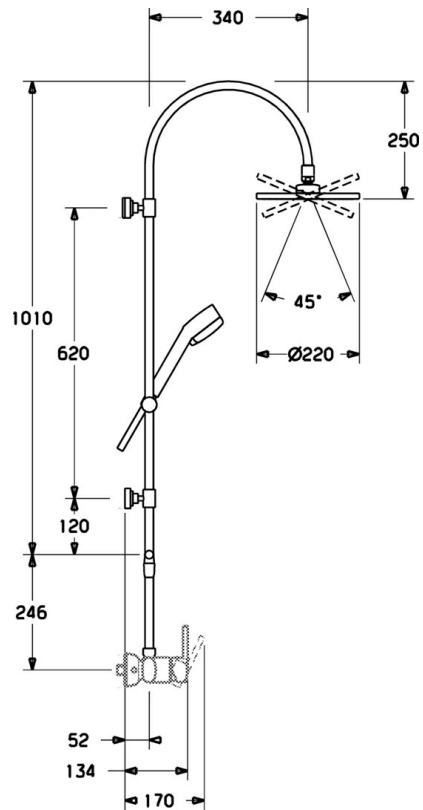

EAN: 4015474118331
static.hansa.com/51670100

- Dusche
- Wandmontage
- Chrom
- Rückflussverhinderer

Technische Daten

Technische Eigenschaften

Warmwasserversorgung	max. +65°C
Arbeitsdruck	0.5-10 bar
Sicherungseinrichtung (EN1717)	EB

Ersatzteile

SP51670100

	Name	Art.-Nr.
1	Wandstange, d 18 mm Ausgelaufen	59913029
1.1	Kopfbrause, d 220 mm	59912432
1.2	O-Ring, 20x2	59912435
1.3	Düsenplatte, (-2013)	59912908
2	Wandhalterung	59913087
2.1	Befestigungssatz Ausgelaufen	59913021
2.2	Schraube, M4x4	59901027
2.3	Schraube, M5x8, SW2.5	59904755
2.5	Distanzring Ausgelaufen	59913022
3	Schieber, d 18 mm	59912781
4	Handbrause Ausgelaufen	51170200
4.1	Schlauchanschluß, G1/2 Ausgelaufen	59912237
4.2	Sieb	59906859
5	Schlauch, L=1250	04120400
5.1	Dichtungsring, d 21x12x2	59912304
7	Umstellkörper	59913030
7.1	Umsteller, automatisch	59913025
7.2	Wartungsset	59913027
7.3	O-Ring, 9.5x1.5 Ausgelaufen	59913026
7.4	Verbindungs-Schläuche Ausgelaufen	59913023
7.5	Rückschlagventil	59905714
8.1	Anschlussnippel, d 18 mm, M18x1 Ausgelaufen	59913032