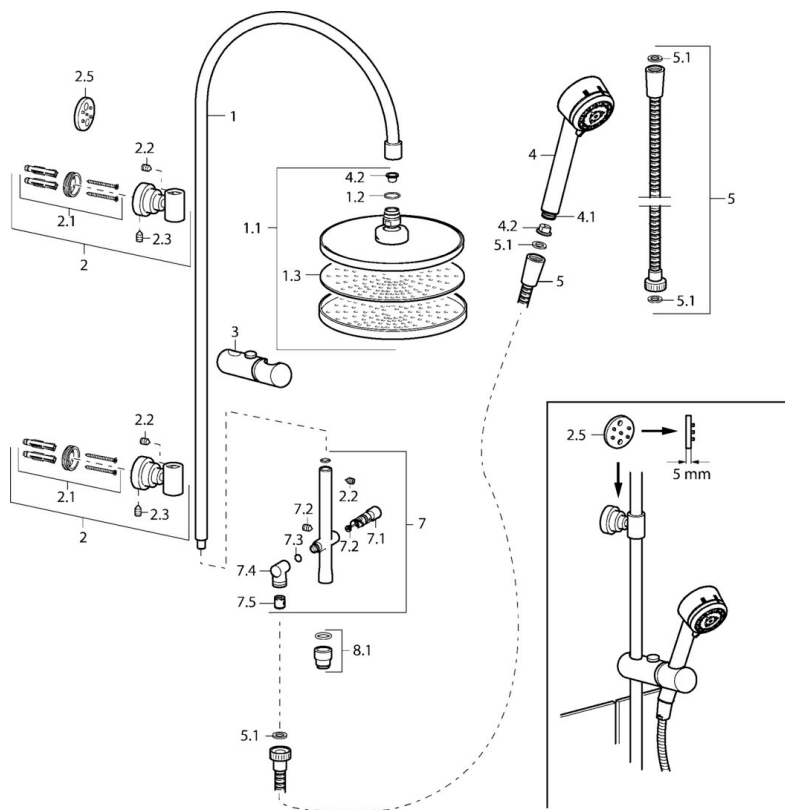

EAN: 4015474118331
static.hansa.com/51670100

- Řešení pro sprchy
- Montáž na zeď
- Chrom
- Zpětný ventil (-y)

Technické údaje

Technické vlastnosti

Zdroj teplé vody	max. +65°C
Pracovní tlak	0.5-10 bar
Zabezpečení proti zpětnému toku (ČSN EN 1717)	EB

Náhradní díly

SP51670100

Název	Kód
1 Sprchová souprava, d 18 mm Ukončeno	59913029
1.1 Talířová sprcha, d 220 mm	59912432
1.2 O-kroužek, 20x2	59912435
1.3 Tryska deska, (-2013)	59912908
2 Držák	59913087
2.1 Upevňovací set Ukončeno	59913021
2.2 Šroub, M4x4	59901027
2.3 Šroub, M5x8, SW2.5	59904755
2.5 Distanční kroužek Ukončeno	59913022
3 Jezdec sprchy, d 18 mm	59912781
4 Ruční sprcha Ukončeno	51170200
4.1 Šroubení pro připojení hadice, G1/2 Ukončeno	59912237
4.2 Filtr	59906859
5 Sprchová hadice, L=1250	04120400
5.1 Těsnící kroužek, d 21x12x2	59912304
7 Diverter body	59913030
7.1 Přepínač	59913025
7.2 Sada na údržbu	59913027
7.3 O-kroužek, 9,5x1.5 Ukončeno	59913026
7.4 Connector coupling Ukončeno	59913023
7.5 Zpětný ventil	59905714
8.1 Připojovací šroubení, d 18 mm, M18x1 Ukončeno	59913032