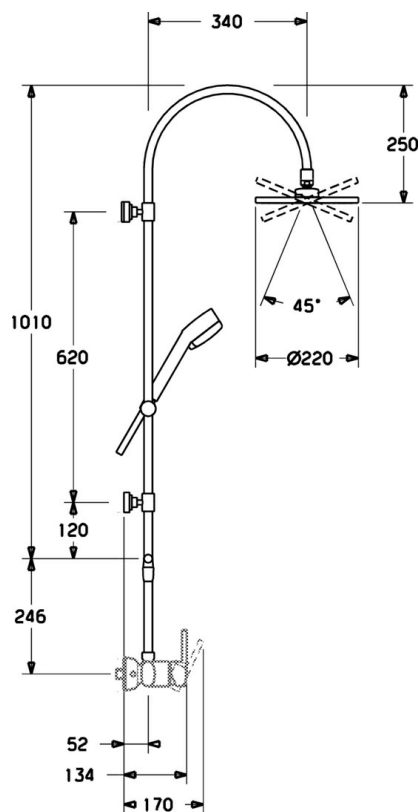

EAN: 4015474118331
static.hansa.com/51670100

- Řešení pro sprchy
- Montáž na zeď
- Chrom
- Zpětný ventil (-y)

Technické údaje

Technické vlastnosti

Zdroj teplé vody	max. +65°C
Pracovní tlak	0.5-10 bar
Zabezpečení proti zpětnému toku (ČSN EN 1717)	EB

Náhradní díly

SP51670100

Název	Kód
1 Sprchová souprava, d 18 mm Ukončeno	59913029
1.1 Talířová sprcha, d 220 mm	59912432
1.2 O-kroužek, 20x2	59912435
1.3 Tryska deska, (-2013)	59912908
2 Držák	59913087
2.1 Upevňovací set Ukončeno	59913021
2.2 Šroub, M4x4	59901027
2.3 Šroub, M5x8, SW2.5	59904755
2.5 Distanční kroužek Ukončeno	59913022
3 Jezdec sprchy, d 18 mm	59912781
4 Ruční sprcha Ukončeno	51170200
4.1 Šroubení pro připojení hadice, G1/2 Ukončeno	59912237
4.2 Filtr	59906859
5 Sprchová hadice, L=1250	04120400
5.1 Těsnící kroužek, d 21x12x2	59912304
7 Diverter body	59913030
7.1 Přepínač	59913025
7.2 Sada na údržbu	59913027
7.3 O-kroužek, 9,5x1.5 Ukončeno	59913026
7.4 Connector coupling Ukončeno	59913023
7.5 Zpětný ventil	59905714
8.1 Připojovací šroubení, d 18 mm, M18x1 Ukončeno	59913032