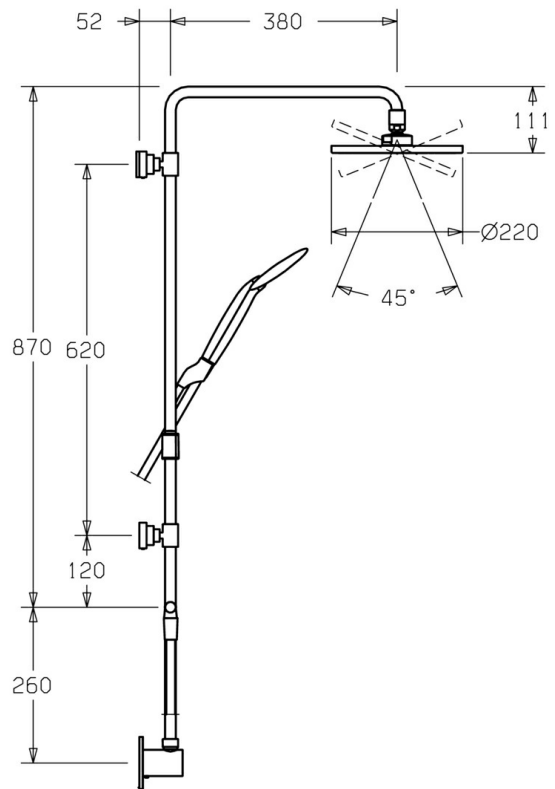

EAN: 4015474173699
static.hansa.com/51660200

- Douche oplossingen
- Wandmontage
- Chroom
- Terugslagklep

Technische gegevens

Technische eigenschappen

Warmwatertoevoer	max. +65°C
Werkdruk	0.5-10 bar
Terugstroom beveiliging (EN1717)	EB

Reserveonderdelen

SP51660200

	Naam	Code
1	Douchearm, d 18 mm Chroom Stopgezet	59913308
1.1	Hoofddouche, d 220 mm Chroom	59912432
1.2	O-ring, 20x2	59912435
1.3	Sproeikop, (-2013)	59912908
2	Muurhaak Chroom	59913028
2.1	Bevestigingsset Stopgezet	59913021
2.2	Schroef, M4x4	59901027
2.3	Schroef, M5x8, SW2.5	59904755
2.5	Afstandhouder ring Chroom Stopgezet	59913022
3	Schuifstuk, d 18 mm, (-2019) Stopgezet	59913306
4	Handdouche, (-2018) Chroom Stopgezet	04320200
4.2	Filter sproeier	59906859
5	Doucheslang, L=1250 Chroom	54120400
5.1	Afdichtring, d 12x12x2	59912304
7	Diverter body	59913030
7.1	Omsteller	59913025
7.2	Onderhoud set	59913027
7.3	O-ring, 9.5x1.5 Stopgezet	59913026
7.4	Verbindingsstuk Stopgezet	59913023
7.5	Terugslagklep	59905714
7.6	O-ring, d 11.5x2 Stopgezet	59913307
7.7	Omsteller, (2013-) Stopgezet	59913882
7.8	Pin, M6, 21 mm Chroom	59913284
7.9	O-ring, d 3x1.5	59913100
7.10	Hendel	59913817
7.11	Schroefring, M37x1, AF30 Stopgezet	59912111
7.12	Omsteller	59913818
7.13	Adapter Wit	59910235
7.14	Terugslagklep	59905714
8	Aansluitstuk Stopgezet	59913031
8.1	Aansluitnippel, d 18 mm, M18x1 Stopgezet	59913032
8.2	O-ring, 18x3.5	59913227
8.4	Schroef, M6x9 Stopgezet	59911237
8.5	Afdekplaat Chroom Stopgezet	59912134
8.6	O-ring, 34x2	59912533
8.7	Aansluitnippel, G1/2	59911229
8.8	O-ring, d 25x2.5	59905053
N.I.	Aansluitnippel, G1/2, M24x1 Chroom	59913137