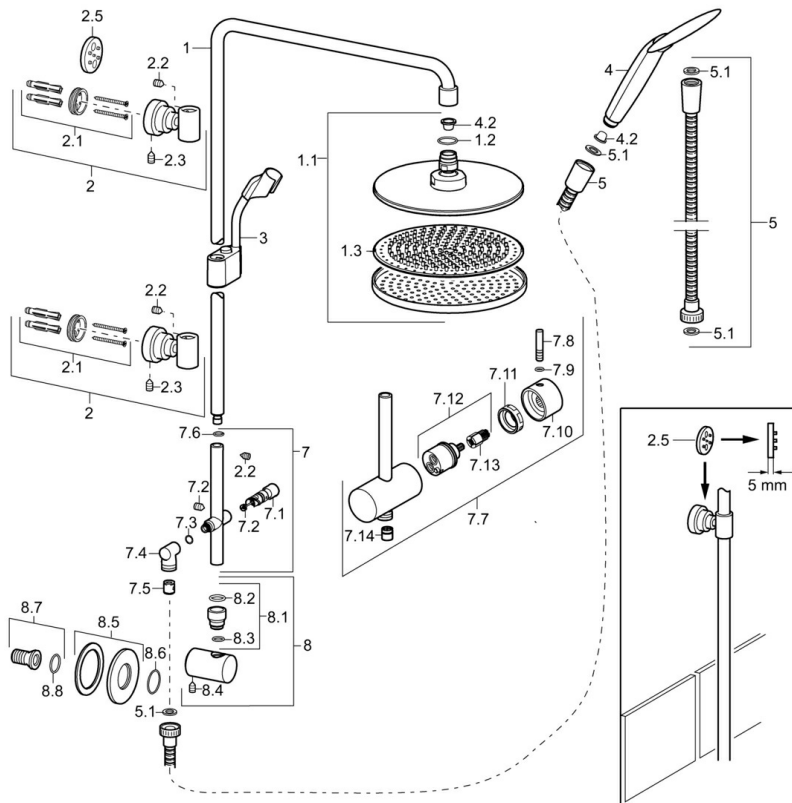

EAN: 4015474173699
static.hansa.com/51660200

- Douche oplossingen
- Wandmontage
- Chroom
- Terugslagklep

Technische gegevens

Technische eigenschappen

Warmwatertoevoer	max. +65°C
Werkdruk	0.5-10 bar
Terugstroom beveiliging (EN1717)	EB

Reserveonderdelen

SP51660200

	Naam	Code
1	Douchearm, d 18 mm Chroom Stopgezet	59913308
1.1	Hoofddouche, d 220 mm Chroom	59912432
1.2	O-ring, 20x2	59912435
1.3	Sproeikop, (-2013)	59912908
2	Muurhaak Chroom	59913028
2.1	Bevestigingsset Stopgezet	59913021
2.2	Schroef, M4x4	59901027
2.3	Schroef, M5x8, SW2.5	59904755
2.5	Afstandhouder ring Chroom Stopgezet	59913022
3	Schuifstuk, d 18 mm, (-2019) Stopgezet	59913306
4	Handdouche, (-2018) Chroom Stopgezet	04320200
4.2	Filter sproeier	59906859
5	Doucheslang, L=1250 Chroom	54120400
5.1	Afdichtring, d 12x12x2	59912304
7	Diverter body	59913030
7.1	Omsteller	59913025
7.2	Onderhoud set	59913027
7.3	O-ring, 9.5x1.5 Stopgezet	59913026
7.4	Verbindingsstuk Stopgezet	59913023
7.5	Terugslagklep	59905714
7.6	O-ring, d 11.5x2 Stopgezet	59913307
7.7	Omsteller, (2013-) Stopgezet	59913882
7.8	Pin, M6, 21 mm Chroom	59913284
7.9	O-ring, d 3x1.5	59913100
7.10	Hendel	59913817
7.11	Schroefring, M37x1, AF30 Stopgezet	59912111
7.12	Omsteller	59913818
7.13	Adapter Wit	59910235
7.14	Terugslagklep	59905714
8	Aansluitstuk Stopgezet	59913031
8.1	Aansluitnippel, d 18 mm, M18x1 Stopgezet	59913032
8.2	O-ring, 18x3.5	59913227
8.4	Schroef, M6x9 Stopgezet	59911237
8.5	Afdekplaat Chroom Stopgezet	59912134
8.6	O-ring, 34x2	59912533
8.7	Aansluitnippel, G1/2	59911229
8.8	O-ring, d 25x2.5	59905053
N.I.	Aansluitnippel, G1/2, M24x1 Chroom	59913137