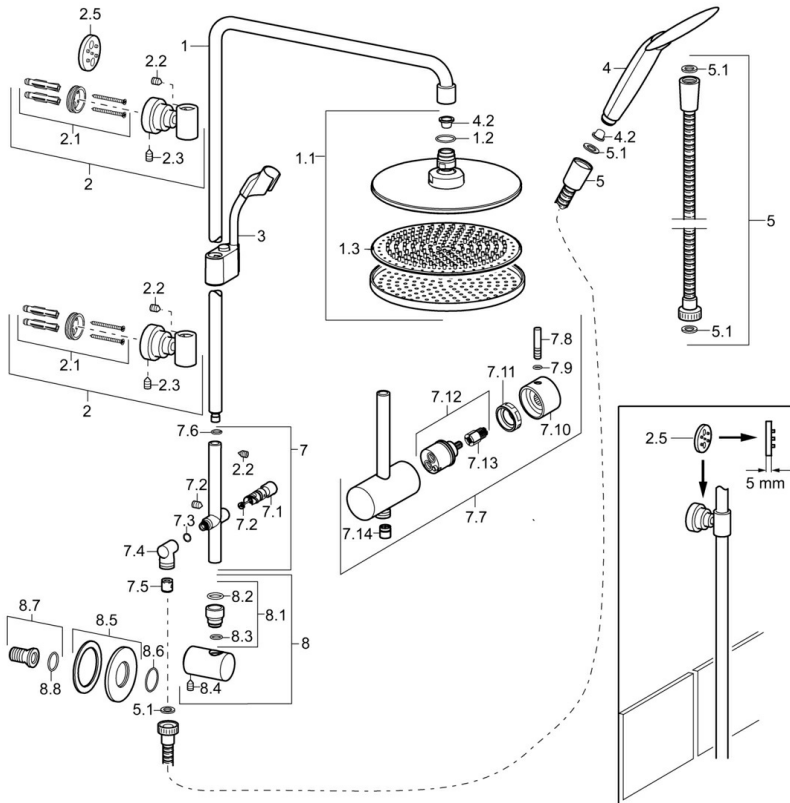

Parti di ricambio

SP51660200

| | Nome | Codice |
|------|--|----------|
| 1 | Braccio Doccia, d 18 mm Cromo Fuori produzione | 59913308 |
| 1.1 | Soffione, d 220 mm Cromo | 59912432 |
| 1.2 | O-ring, 20x2 | 59912435 |
| 1.3 | Piastra ugelli, (-2013) | 59912908 |
| 2 | Supporto a muro Cromo | 59913028 |
| 2.1 | Set di fissaggio Fuori produzione | 59913021 |
| 2.2 | Screw, M4x4 | 59901027 |
| 2.3 | Screw, M5x8, SW2.5 | 59904755 |
| 2.5 | Anello distanziatore Cromo Fuori produzione | 59913022 |
| 3 | Cursore per asta doccia, d 18 mm, (-2019) Fuori produzione | 59913306 |
| 4 | Doccetta, (-2018) Cromo Fuori produzione | 04320200 |
| 4.2 | Filtro | 59906859 |
| 5 | Flessibile doccia, L=1250 Cromo | 54120400 |
| 5.1 | L'anello di tenuta, d 21x12x2 | 59912304 |
| 7 | Diverter body | 59913030 |
| 7.1 | Deviatore | 59913025 |
| 7.2 | Set di manutenzione | 59913027 |
| 7.3 | O-ring, 9.5x1.5 Fuori produzione | 59913026 |
| 7.4 | Connettore di innesto Fuori produzione | 59913023 |
| 7.5 | Valvola antiriflusso | 59905714 |
| 7.6 | O-ring, d 11.5x2 Fuori produzione | 59913307 |
| 7.7 | Deviatore completo, (2013-) Fuori produzione | 59913882 |
| 7.8 | Pin, M6, 21 mm Cromo | 59913284 |
| 7.9 | O-ring, d 3x1.5 | 59913100 |
| 7.10 | Maniglia | 59913817 |
| 7.11 | Dado di fissaggio, M37x1, AF30 Fuori produzione | 59912111 |
| 7.12 | Deviatore | 59913818 |
| 7.13 | Adapter Bianco | 59910235 |
| 7.14 | Valvola antiriflusso | 59905714 |
| 8 | Innesto a muro per flessibile doccia Fuori produzione | 59913031 |
| 8.1 | Nipplo di collegamento, d 18 mm, M18x1 Fuori produzione | 59913032 |
| 8.2 | O-ring, 18x3.5 | 59913227 |
| 8.4 | Screw, M6x9 Fuori produzione | 59911237 |
| 8.5 | Piastra Cromo Fuori produzione | 59912134 |
| 8.6 | O-ring, 34x2 | 59912533 |
| 8.7 | Nipplo di collegamento, G1/2 | 59911229 |
| 8.8 | O-ring, d 25x2.5 | 59905053 |
| N.I. | Nipplo di collegamento, G1/2, M24x1 Cromo | 59913137 |