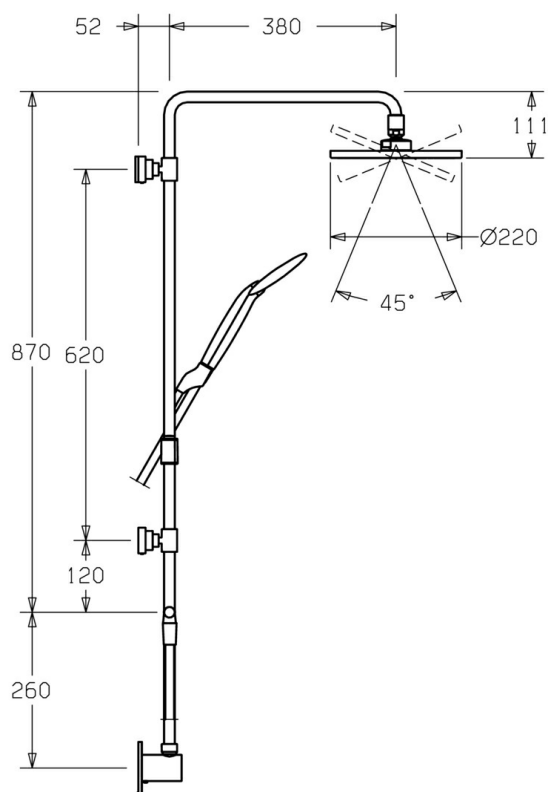

Dati tecnici

Caratteristiche tecniche

Fornitura di acqua calda	max. +65°C
Pressione di esercizio	0.5-10 bar
Backflow prevention (EN1717)	EB