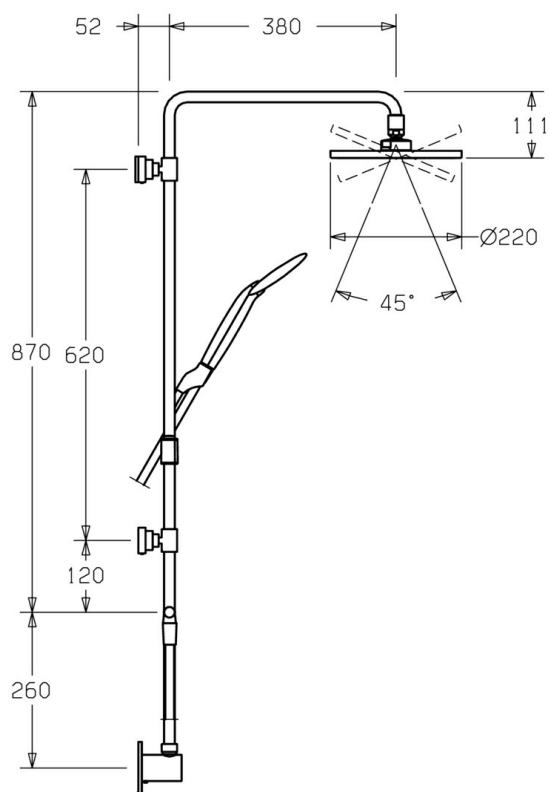

EAN: 4015474173699  
[static.hansa.com/51660200](http://static.hansa.com/51660200)

- Řešení pro sprchy
- Montáž na zeď
- Chrom
- Zpětný ventil (-y)

### Technické vlastnosti

Zdroj teplé vody	<b>max. +65°C</b>
Pracovní tlak	<b>0.5-10 bar</b>
Zabezpečení proti zpětnému toku (ČSN EN 1717)	<b>EB</b>

### SP51660200

Název	Kód
1 Připojovací rameno pro talířovou sprchu, d 18 mm Ukončeno	59913308
1.1 Talířová sprcha, d 220 mm	59912432
1.2 O-kroužek, 20x2	59912435
1.3 Tryska deska, (-2013)	59912908
2 Držák	59913028
2.1 Upevňovací set Ukončeno	59913021
2.2 Šroub, M4x4	59901027
2.3 Šroub, M5x8, SW2.5	59904755
2.5 Distanční kroužek Ukončeno	59913022
3 Jezdec sprchy, d 18 mm, (-2019) Ukončeno	59913306
4 Ruční sprcha, (-2018) Ukončeno	04320200
4.2 Filtr	59906859
5 Sprchová hadice, L=1250	54120400
5.1 Těsnící kroužek, d 21x12x2	59912304
7 Diverter body	59913030
7.1 Přepínač	59913025
7.2 Sada na údržbu	59913027
7.3 O-kroužek, 9.5x1.5 Ukončeno	59913026
7.4 Connector coupling Ukončeno	59913023
7.5 Zpětný ventil	59905714
7.6 O-kroužek, d 11.5x2 Ukončeno	59913307
7.7 Těleso přepínače komplet, (2013-) Ukončeno	59913882
7.8 Kolík, M6, 21 mm	59913284
7.9 O-kroužek, d 3x1.5	59913100
7.10 Ovládací páka	59913817
7.11 Upevňovací matice, M37x1, AF30 Ukončeno	59912111
7.12 Přepínač	59913818
7.13 Adaptér Bílá	59910235
7.14 Zpětný ventil	59905714
8 Připojovací koleno Ukončeno	59913031
8.1 Připojovací šroubení, d 18 mm, M18x1 Ukončeno	59913032
8.2 O-kroužek, 18x3.5	59913227
8.4 Šroub, M6x9 Ukončeno	59911237
8.5 Kryt příruby Ukončeno	59912134
8.6 O-kroužek, 34x2	59912533
8.7 Připojovací šroubení, G1/2	59911229
8.8 O-kroužek, d 25x2.5	59905053
N.I. Připojovací šroubení, G1/2, M24x1	59913137