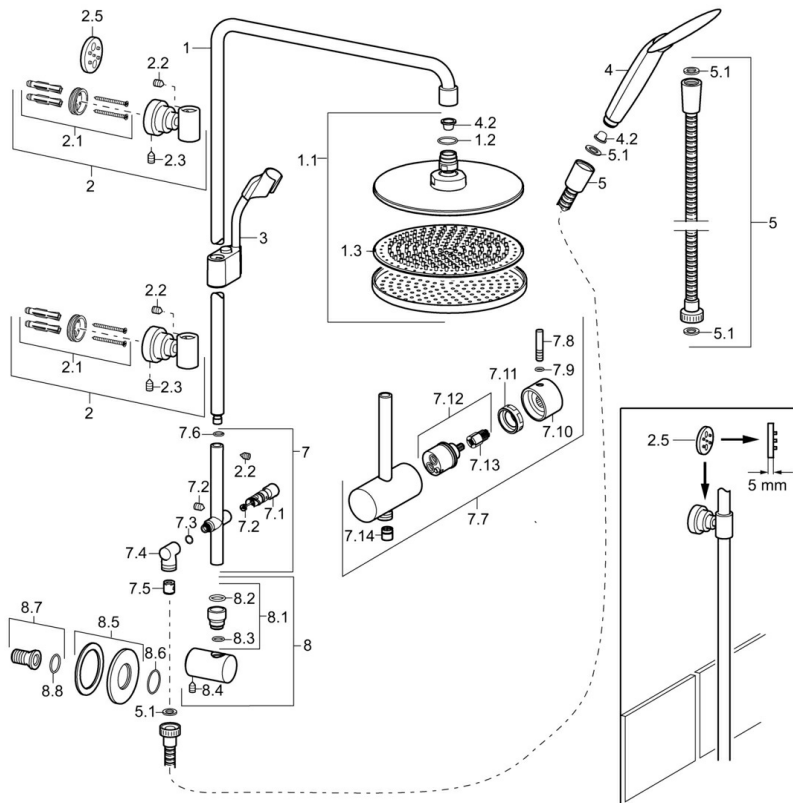

EAN: 4015474173699  
[static.hansa.com/51660200](http://static.hansa.com/51660200)

- Řešení pro sprchy
- Montáž na zeď
- Chrom
- Zpětný ventil (-y)

### Technické vlastnosti

Zdroj teplé vody	<b>max. +65°C</b>
Pracovní tlak	<b>0.5-10 bar</b>
Zabezpečení proti zpětnému toku (ČSN EN 1717)	<b>EB</b>

## Náhradní díly

### SP51660200

Název	Kód
1 Připojovací rameno pro talířovou sprchu, d 18 mm Ukončeno	59913308
1.1 Talířová sprcha, d 220 mm	59912432
1.2 O-kroužek, 20x2	59912435
1.3 Tryska deska, (-2013)	59912908
2 Držák	59913028
2.1 Upevňovací set Ukončeno	59913021
2.2 Šroub, M4x4	59901027
2.3 Šroub, M5x8, SW2.5	59904755
2.5 Distanční kroužek Ukončeno	59913022
3 Jezdec sprchy, d 18 mm, (-2019) Ukončeno	59913306
4 Ruční sprcha, (-2018) Ukončeno	04320200
4.2 Filtr	59906859
5 Sprchová hadice, L=1250	54120400
5.1 Těsnící kroužek, d 21x12x2	59912304
7 Diverter body	59913030
7.1 Přepínač	59913025
7.2 Sada na údržbu	59913027
7.3 O-kroužek, 9.5x1.5 Ukončeno	59913026
7.4 Connector coupling Ukončeno	59913023
7.5 Zpětný ventil	59905714
7.6 O-kroužek, d 11.5x2 Ukončeno	59913307
7.7 Těleso přepínače komplet, (2013-) Ukončeno	59913882
7.8 Kolík, M6, 21 mm	59913284
7.9 O-kroužek, d 3x1.5	59913100
7.10 Ovládací páka	59913817
7.11 Upevňovací matice, M37x1, AF30 Ukončeno	59912111
7.12 Přepínač	59913818
7.13 Adaptér Bílá	59910235
7.14 Zpětný ventil	59905714
8 Připojovací koleno Ukončeno	59913031
8.1 Připojovací šroubení, d 18 mm, M18x1 Ukončeno	59913032
8.2 O-kroužek, 18x3.5	59913227
8.4 Šroub, M6x9 Ukončeno	59911237
8.5 Kryt příruby Ukončeno	59912134
8.6 O-kroužek, 34x2	59912533
8.7 Připojovací šroubení, G1/2	59911229
8.8 O-kroužek, d 25x2.5	59905053
N.I. Připojovací šroubení, G1/2, M24x1	59913137