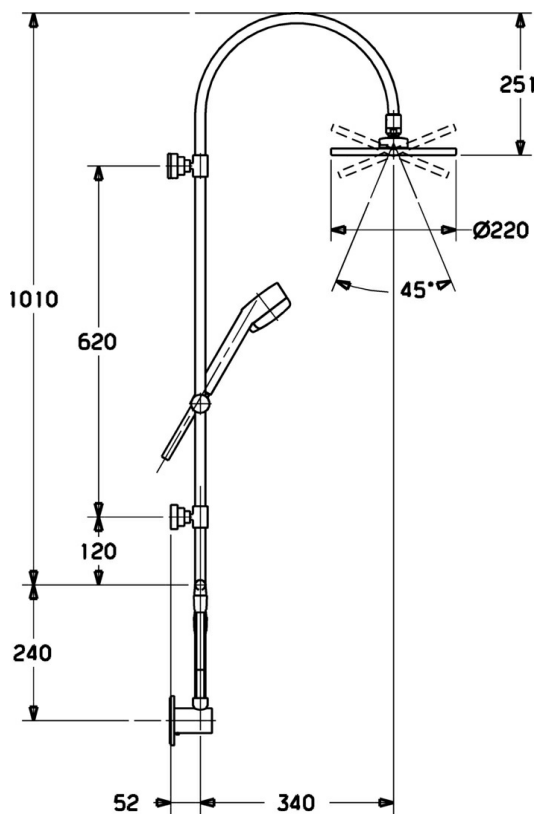

EAN: 4015474118294
static.hansa.com/51660100

- Riešenia pre sprchy
- Nástenná montáž
- Chróm
- Spätný ventil (-y)

Technické údaje

Technické vlastnosti

Dodávka teplej vody	max. +65°C
Pracovný tlak	0.5-10 bar
Spätná klapka (STN EN 1717)	EB