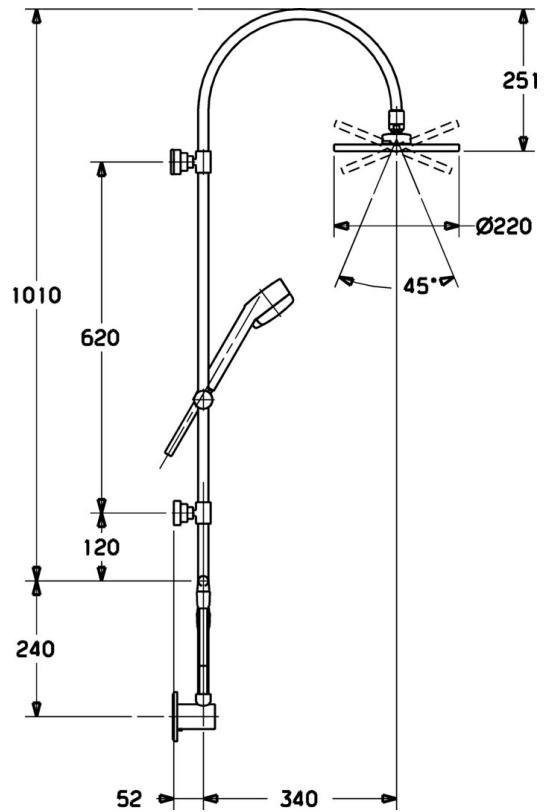

EAN: 4015474118294
static.hansa.com/51660100

- Douche oplossingen
- Wandmontage
- Chroom
- Terugslagklep

Technische gegevens

Technische eigenschappen

Warmwatertoevoer	max. +65°C
Werkdruk	0.5-10 bar
Terugstroom beveiliging (EN1717)	EB

Reserveonderdelen

SP51660100

Naam	Code
1 Glijstang, d 18 mm Chrom Stopgezet	59913029
1.1 Hoofddouche, d 220 mm Chrom	59912432
1.2 O-ring, 20x2	59912435
1.3 Sproeikop, (-2013)	59912908
2 Muurhaak Chrom	59913028
2.1 Bevestigingsset Stopgezet	59913021
2.2 Schroef, M4x4	59901027
2.3 Schroef, M5x8, SW2.5	59904755
2.5 Afstandhouder ring Chrom Stopgezet	59913022
3 Schuifstuk, d 18 mm Chrom	59912781
4 Handdouche Chrom Stopgezet	51170200
4.1 Koppelstuk flexibel, G1/2 Stopgezet	59912237
4.2 Filter sproeier	59906859
5 Doucheslang, L=1250 Chrom	04120400
5.1 Afdichtring, d 21x12x2	59912304
7 Diverter body	59913030
7.1 Omsteller	59913025
7.2 Onderhoud set	59913027
7.3 O-ring, 9.5x1.5 Stopgezet	59913026
7.4 Verbindingsstuk Stopgezet	59913023
7.5 Terugslagklep	59905714
8 Aansluitstuk Stopgezet	59913031
8.1 Aansluitnippel, d 18 mm, M18x1 Stopgezet	59913032
8.2 Schroef, M6x9 Stopgezet	59911237
8.3 Afdekplaat Chrom Stopgezet	59912134
8.4 O-ring, 34x2	59912533
8.5 Aansluitnippel, G1/2	59911229
8.6 O-ring, d 25x2.5	59905053