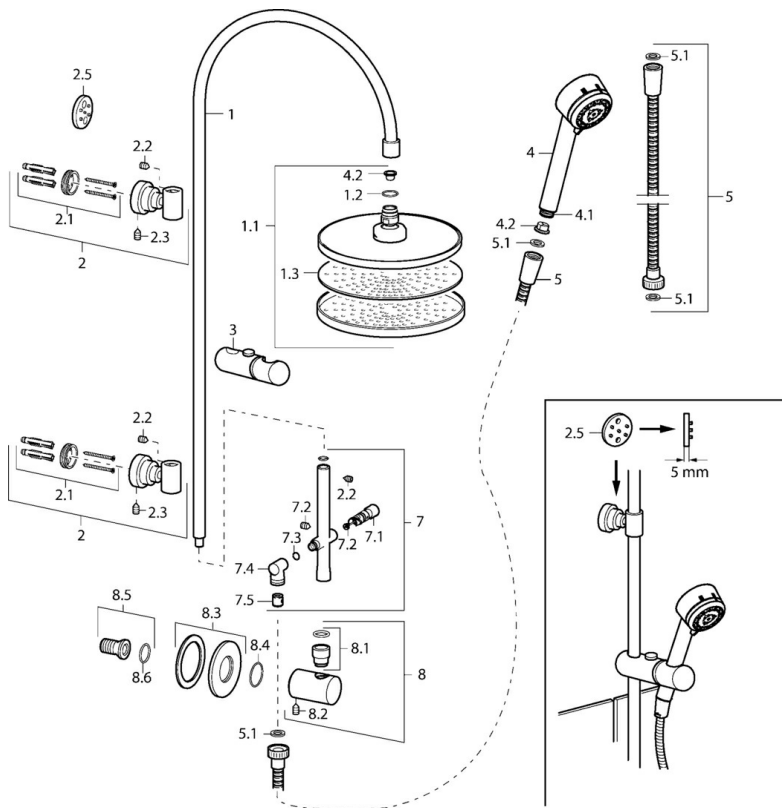

EAN: 4015474118294
static.hansa.com/51660100

- Douche oplossingen
- Wandmontage
- Chroom
- Terugslagklep

Technische gegevens

Technische eigenschappen

Warmwatertoevoer	max. +65°C
Werkdruk	0.5-10 bar
Terugstroom beveiliging (EN1717)	EB

Reserveonderdelen

SP51660100

Naam	Code
1 Glijstang, d 18 mm Chrom Stopgezet	59913029
1.1 Hoofddouche, d 220 mm Chrom	59912432
1.2 O-ring, 20x2	59912435
1.3 Sproeikop, (-2013)	59912908
2 Muurhaak Chrom	59913028
2.1 Bevestigingsset Stopgezet	59913021
2.2 Schroef, M4x4	59901027
2.3 Schroef, M5x8, SW2.5	59904755
2.5 Afstandhouder ring Chrom Stopgezet	59913022
3 Schuifstuk, d 18 mm Chrom	59912781
4 Handdouche Chrom Stopgezet	51170200
4.1 Koppelstuk flexibel, G1/2 Stopgezet	59912237
4.2 Filter sproeier	59906859
5 Doucheslang, L=1250 Chrom	04120400
5.1 Afdichtring, d 21x12x2	59912304
7 Diverter body	59913030
7.1 Omsteller	59913025
7.2 Onderhoud set	59913027
7.3 O-ring, 9.5x1.5 Stopgezet	59913026
7.4 Verbindingsstuk Stopgezet	59913023
7.5 Terugslagklep	59905714
8 Aansluitstuk Stopgezet	59913031
8.1 Aansluitnippel, d 18 mm, M18x1 Stopgezet	59913032
8.2 Schroef, M6x9 Stopgezet	59911237
8.3 Afdekplaat Chrom Stopgezet	59912134
8.4 O-ring, 34x2	59912533
8.5 Aansluitnippel, G1/2	59911229
8.6 O-ring, d 25x2.5	59905053