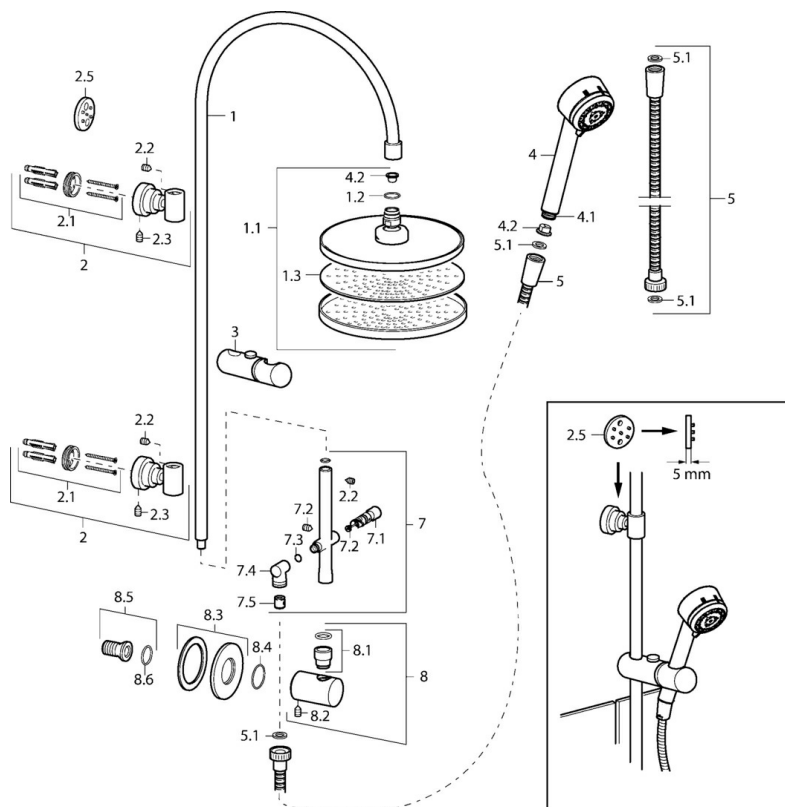

## Pièces de rechange

### SP51660100

	Nom	Code
1	Barre de douche, d 18 mm Arrêté	59913029
1.1	Douche de tête, d 220 mm	59912432
1.2	Joint, 20x2	59912435
1.3	Plaque de buse, (-2013)	59912908
2	Support mural	59913028
2.1	Ensemble de fixation Arrêté	59913021
2.2	Vis, M4x4	59901027
2.3	Vis, M5x8, SW2.5	59904755
2.5	Bague entretoise Arrêté	59913022
3	Curseur pour barre, d 18 mm	59912781
4	Douchette Arrêté	51170200
4.1	Raccord tuyau, G1/2 Arrêté	59912237
4.2	Tête de douchette	59906859
5	Flexible, L=1250	04120400
5.1	L'anneau d'étanchéité, d 21x12x2	59912304
7	Diverter body	59913030
7.1	Inverseur	59913025
7.2	Ensemble d'entretien	59913027
7.3	Joint, 9.5x1.5 Arrêté	59913026
7.4	Raccords de connexion Arrêté	59913023
7.5	Clapet anti-retour	59905714
8	Coude à encastrer Arrêté	59913031
8.1	Mamelon de raccordement, d 18 mm, M18x1 Arrêté	59913032
8.2	Vis, M6x9 Arrêté	59911237
8.3	Rosaces Arrêté	59912134
8.4	Joint, 34x2	59912533
8.5	Mamelon de raccordement, G1/2	59911229
8.6	Joint, d 25x2.5	59905053