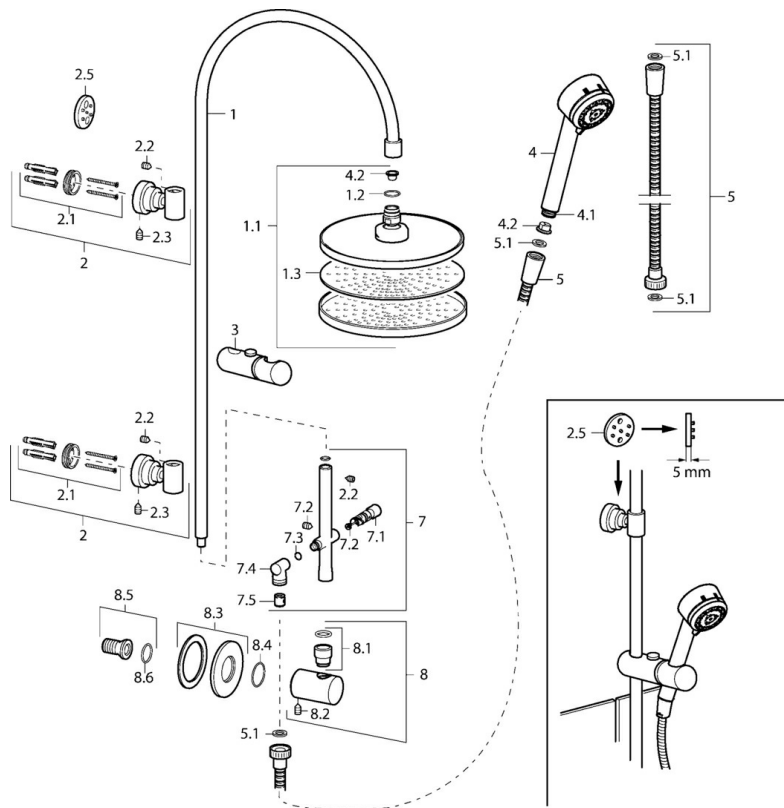

EAN: 4015474118294  
[static.hansa.com/51660100](http://static.hansa.com/51660100)

- Dusche
- Wandmontage
- Chrom
- Rückflussverhinderer

### Technische Eigenschaften

Warmwasserversorgung	<b>max. +65°C</b>
Arbeitsdruck	<b>0.5-10 bar</b>
Sicherungseinrichtung (EN1717)	<b>EB</b>

## Ersatzteile

### SP51660100

	Name	Art.-Nr.
1	Wandstange, d 18 mm Ausgelaufen	59913029
1.1	Kopfbrause, d 220 mm	59912432
1.2	O-Ring, 20x2	59912435
1.3	Düsenplatte, (-2013)	59912908
2	Wandhalterung	59913028
2.1	Befestigungssatz Ausgelaufen	59913021
2.2	Schraube, M4x4	59901027
2.3	Schraube, M5x8, SW2.5	59904755
2.5	Distanzring Ausgelaufen	59913022
3	Schieber, d 18 mm	59912781
4	Handbrause Ausgelaufen	51170200
4.1	Schlauchanschluß, G1/2 Ausgelaufen	59912237
4.2	Sieb	59906859
5	Schlauch, L=1250	04120400
5.1	Dichtungsring, d 21x12x2	59912304
7	Umstellkörper	59913030
7.1	Umsteller, automatisch	59913025
7.2	Wartungsset	59913027
7.3	O-Ring, 9.5x1.5 Ausgelaufen	59913026
7.4	Verbindungs-Schläuche Ausgelaufen	59913023
7.5	Rückschlagventil	59905714
8	Wandanschlussbogen Ausgelaufen	59913031
8.1	Anschlussnippel, d 18 mm, M18x1 Ausgelaufen	59913032
8.2	Schraube, M6x9 Ausgelaufen	59911237
8.3	Rosette Ausgelaufen	59912134
8.4	O-Ring, 34x2	59912533
8.5	Anschlussnippel, G1/2	59911229
8.6	O-Ring, d 25x2.5	59905053