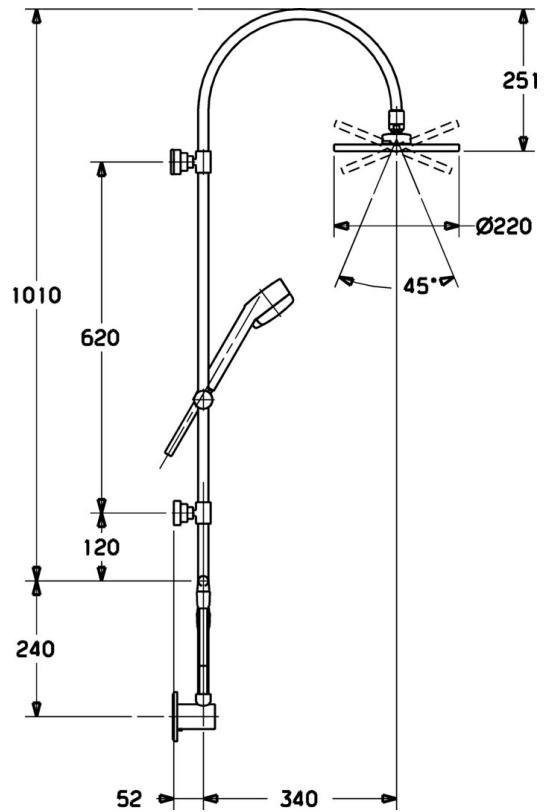

EAN: 4015474118294  
[static.hansa.com/51660100](http://static.hansa.com/51660100)

- Dusche
- Wandmontage
- Chrom
- Rückflussverhinderer

### Technische Eigenschaften

Warmwasserversorgung	<b>max. +65°C</b>
Arbeitsdruck	<b>0.5-10 bar</b>
Sicherungseinrichtung (EN1717)	<b>EB</b>

### SP51660100

	Name	Art.-Nr.
1	Wandstange, d 18 mm Ausgelaufen	59913029
1.1	Kopfbrause, d 220 mm	59912432
1.2	O-Ring, 20x2	59912435
1.3	Düsenplatte, (-2013)	59912908
2	Wandhalterung	59913028
2.1	Befestigungssatz Ausgelaufen	59913021
2.2	Schraube, M4x4	59901027
2.3	Schraube, M5x8, SW2.5	59904755
2.5	Distanzring Ausgelaufen	59913022
3	Schieber, d 18 mm	59912781
4	Handbrause Ausgelaufen	51170200
4.1	Schlauchanschluß, G1/2 Ausgelaufen	59912237
4.2	Sieb	59906859
5	Schlauch, L=1250	04120400
5.1	Dichtungsring, d 21x12x2	59912304
7	Umstellkörper	59913030
7.1	Umsteller, automatisch	59913025
7.2	Wartungsset	59913027
7.3	O-Ring, 9.5x1.5 Ausgelaufen	59913026
7.4	Verbindungs-Schläuche Ausgelaufen	59913023
7.5	Rückschlagventil	59905714
8	Wandanschlussbogen Ausgelaufen	59913031
8.1	Anschlussnippel, d 18 mm, M18x1 Ausgelaufen	59913032
8.2	Schraube, M6x9 Ausgelaufen	59911237
8.3	Rosette Ausgelaufen	59912134
8.4	O-Ring, 34x2	59912533
8.5	Anschlussnippel, G1/2	59911229
8.6	O-Ring, d 25x2.5	59905053