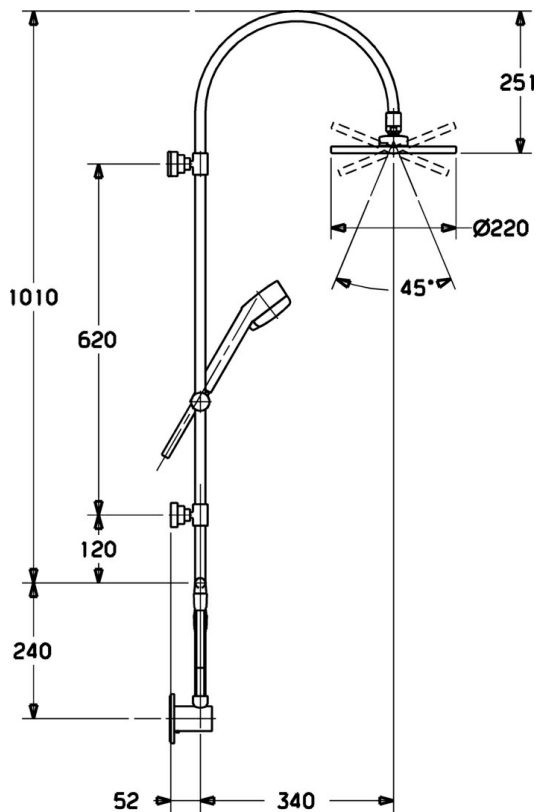

EAN: 4015474118294
static.hansa.com/51660100

- Řešení pro sprchy
- Montáž na zeď
- Chrom
- Zpětný ventil (-y)

Technické údaje

Technické vlastnosti

Zdroj teplé vody	max. +65°C
Pracovní tlak	0.5-10 bar
Zabezpečení proti zpětnému toku (ČSN EN 1717)	EB

Náhradní díly

SP51660100

Název	Kód
1 Sprchová souprava, d 18 mm Ukončeno	59913029
1.1 Talířová sprcha, d 220 mm	59912432
1.2 O-kroužek, 20x2	59912435
1.3 Tryska deska, (-2013)	59912908
2 Držák	59913028
2.1 Upevňovací set Ukončeno	59913021
2.2 Šroub, M4x4	59901027
2.3 Šroub, M5x8, SW2.5	59904755
2.5 Distanční kroužek Ukončeno	59913022
3 Jezdec sprchy, d 18 mm	59912781
4 Ruční sprcha Ukončeno	51170200
4.1 Šroubení pro připojení hadice, G1/2 Ukončeno	59912237
4.2 Filtr	59906859
5 Sprchová hadice, L=1250	04120400
5.1 Těsnící kroužek, d 21x12x2	59912304
7 Diverter body	59913030
7.1 Přepínač	59913025
7.2 Sada na údržbu	59913027
7.3 O-kroužek, 9,5x1,5 Ukončeno	59913026
7.4 Connector coupling Ukončeno	59913023
7.5 Zpětný ventil	59905714
8 Připojovací koleno Ukončeno	59913031
8.1 Připojovací šroubení, d 18 mm, M18x1 Ukončeno	59913032
8.2 Šroub, M6x9 Ukončeno	59911237
8.3 Kryt příruby Ukončeno	59912134
8.4 O-kroužek, 34x2	59912533
8.5 Připojovací šroubení, G1/2	59911229
8.6 O-kroužek, d 25x2,5	59905053