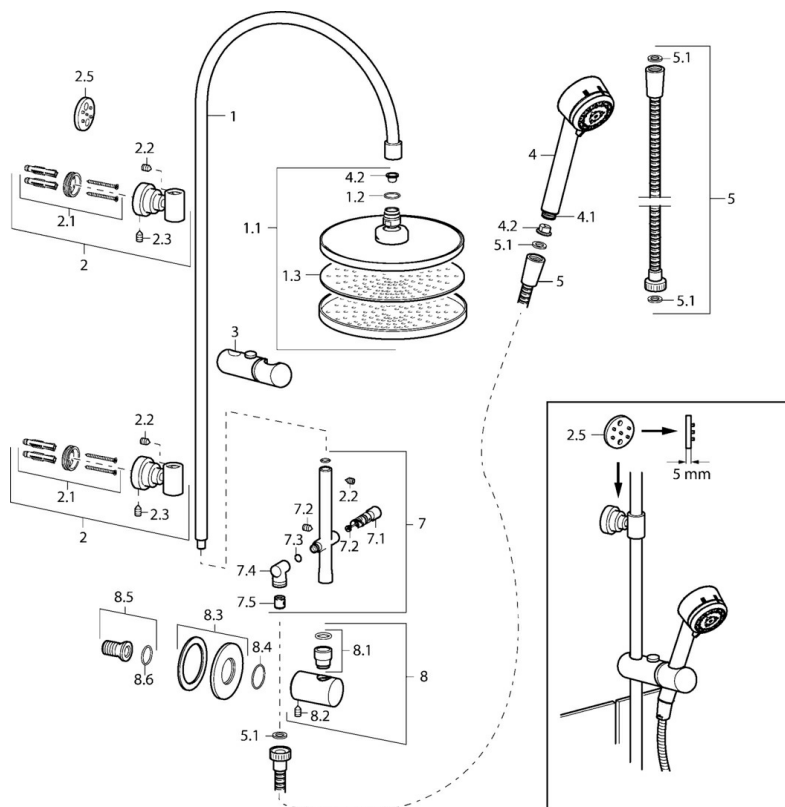

EAN: 4015474118294
static.hansa.com/51660100

- Řešení pro sprchy
- Montáž na zeď
- Chrom
- Zpětný ventil (-y)

Technické údaje

Technické vlastnosti

Zdroj teplé vody	max. +65°C
Pracovní tlak	0.5-10 bar
Zabezpečení proti zpětnému toku (ČSN EN 1717)	EB

Náhradní díly

SP51660100

Název	Kód
1 Sprchová souprava, d 18 mm Ukončeno	59913029
1.1 Talířová sprcha, d 220 mm	59912432
1.2 O-kroužek, 20x2	59912435
1.3 Tryska deska, (-2013)	59912908
2 Držák	59913028
2.1 Upevňovací set Ukončeno	59913021
2.2 Šroub, M4x4	59901027
2.3 Šroub, M5x8, SW2.5	59904755
2.5 Distanční kroužek Ukončeno	59913022
3 Jezdec sprchy, d 18 mm	59912781
4 Ruční sprcha Ukončeno	51170200
4.1 Šroubení pro připojení hadice, G1/2 Ukončeno	59912237
4.2 Filtr	59906859
5 Sprchová hadice, L=1250	04120400
5.1 Těsnící kroužek, d 21x12x2	59912304
7 Diverter body	59913030
7.1 Přepínač	59913025
7.2 Sada na údržbu	59913027
7.3 O-kroužek, 9,5x1,5 Ukončeno	59913026
7.4 Connector coupling Ukončeno	59913023
7.5 Zpětný ventil	59905714
8 Připojovací koleno Ukončeno	59913031
8.1 Připojovací šroubení, d 18 mm, M18x1 Ukončeno	59913032
8.2 Šroub, M6x9 Ukončeno	59911237
8.3 Kryt příruby Ukončeno	59912134
8.4 O-kroužek, 34x2	59912533
8.5 Připojovací šroubení, G1/2	59911229
8.6 O-kroužek, d 25x2,5	59905053