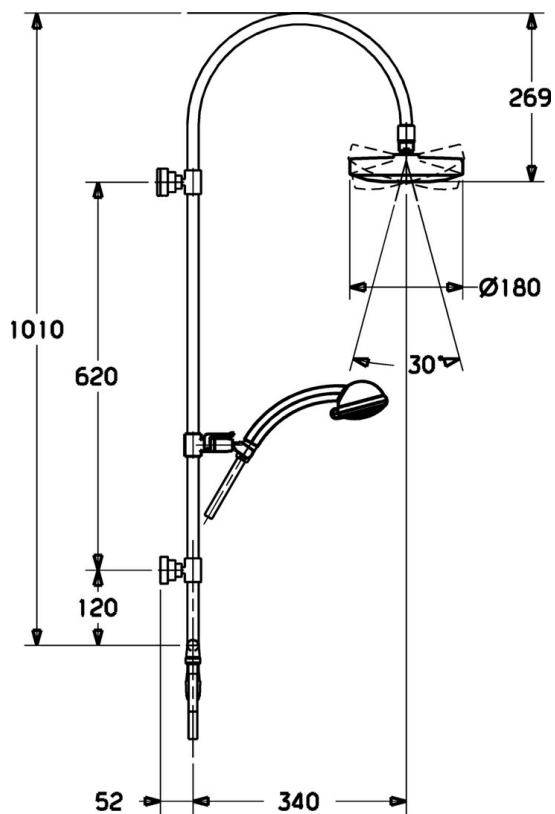

EAN: 4015474118287
static.hansa.com/51650100

- Riešenia pre sprchy
- Nástenná montáž
- Chróm
- Spätný ventil (-y)

Technické údaje

Technické vlastnosti

Dodávka teplej vody	max. +65°C
Pracovný tlak	0.5-10 bar
Spätná klapka (STN EN 1717)	EB

Náhradné diely

SP51650100

Název	Kód
1 Sprchová sada, d 18 mm Ukončené	59913029
1.2 O-kružok, 20x2	59912435
1.4 Shower head Ukončené	59912775
2 Držiak	59913028
2.1 Upevňovací set Ukončené	59913021
2.2 Skrutka, M4x4	59901027
2.3 Skrutka, M5x8, SW2.5	59904755
2.5 Dištančný krúžok Ukončené	59913022
3.1 Jazdec/nosič sprchy	59912224
4.2 Filtre	59906859
5 Sprchová hadica, L=1250 Ukončené	59911863
5.1 Tesniaci krúžok, d 21x12x2	59912304
5.2 Sprchová hadica, L=1000	59912631
7 Teleso prepínača, komplet Ukončené	59913024
7.1 Prepínač	59913025
7.2 Sada na údržbu	59913027
7.3 O-kružok, 9.5x1.5 Ukončené	59913026
7.4 Connector couplng Ukončené	59913023
7.5 Spättný ventil	59905714