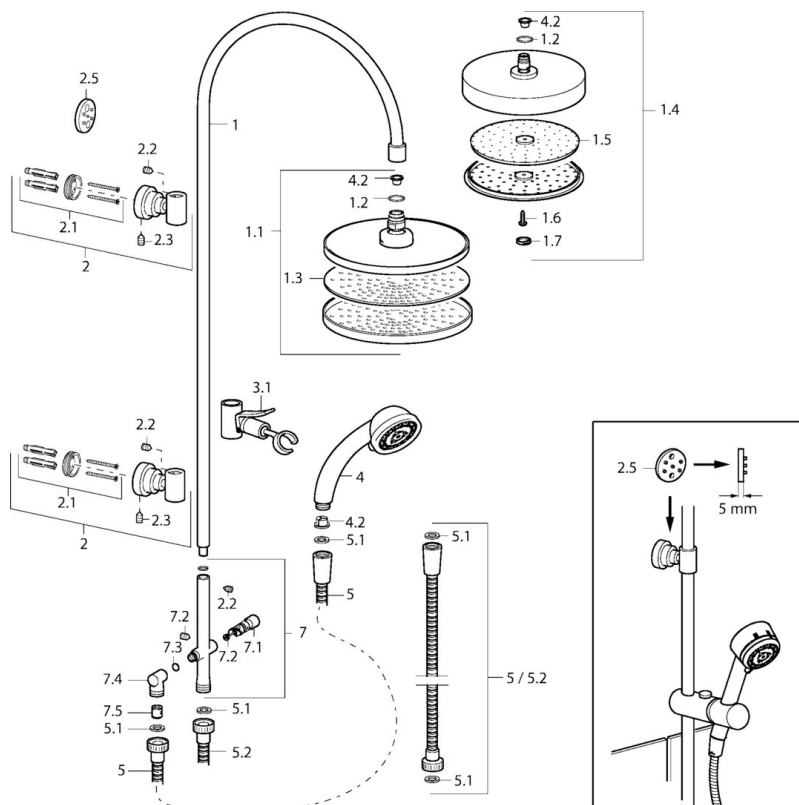

EAN: 4015474118287
static.hansa.com/51650100

- Riešenia pre sprchy
- Nástenná montáž
- Chróm
- Spätný ventil (-y)

Technické údaje

Technické vlastnosti

Dodávka teplej vody	max. +65°C
Pracovný tlak	0.5-10 bar
Spätná klapka (STN EN 1717)	EB

Náhradné diely

SP51650100

Název	Kód
1 Sprchová sada, d 18 mm Ukončené	59913029
1.2 O-kružok, 20x2	59912435
1.4 Shower head Ukončené	59912775
2 Držiak	59913028
2.1 Upevňovací set Ukončené	59913021
2.2 Skrutka, M4x4	59901027
2.3 Skrutka, M5x8, SW2.5	59904755
2.5 Dištančný krúžok Ukončené	59913022
3.1 Jazdec/nosič sprchy	59912224
4.2 Filtre	59906859
5 Sprchová hadica, L=1250 Ukončené	59911863
5.1 Tesniaci krúžok, d 21x12x2	59912304
5.2 Sprchová hadica, L=1000	59912631
7 Teleso prepínača, komplet Ukončené	59913024
7.1 Prepínač	59913025
7.2 Sada na údržbu	59913027
7.3 O-kružok, 9.5x1.5 Ukončené	59913026
7.4 Connector couplng Ukončené	59913023
7.5 Spättný ventil	59905714