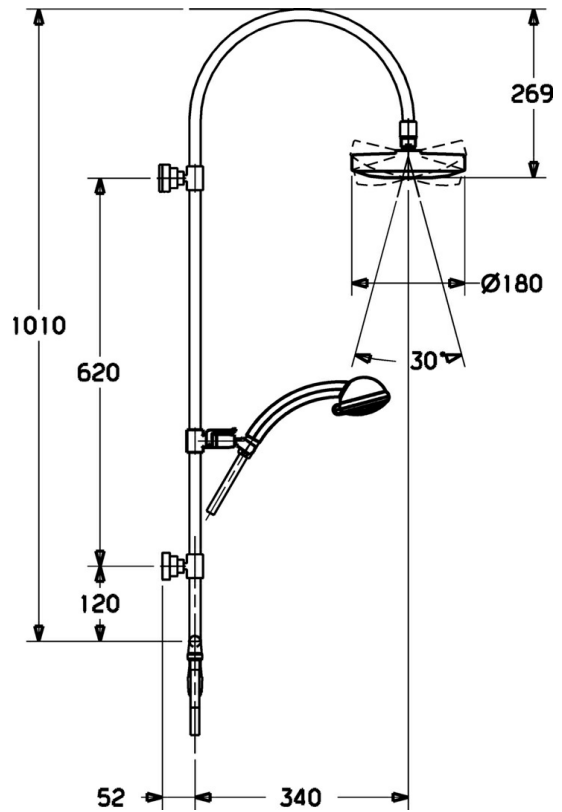

EAN: 4015474118287  
[static.hansa.com/51650100](http://static.hansa.com/51650100)

- Douche oplossingen
- Wandmontage
- Chroom
- Terugslagklep

### Technische eigenschappen

Warmwatertoevoer	max. +65°C
Werkdruk	0.5-10 bar
Terugstroom beveiliging (EN1717)	EB

### SP51650100

	Naam	Code
1	Glijstang, d 18 mm Chroom Stopgezet	59913029
1.2	O-ring, 20x2	59912435
1.4	Hoofdsproeier Chroom Stopgezet	59912775
2	Muurhaak Chroom	59913028
2.1	Bevestigingsset Stopgezet	59913021
2.2	Schroef, M4x4	59901027
2.3	Schroef, M5x8, SW2.5	59904755
2.5	Afstandhouder ring Chroom Stopgezet	59913022
3.1	Schuifstuk Chroom	59912224
4.2	Filter sproeier	59906859
5	Doucheslang, L=1250 Chroom Stopgezet	59911863
5.1	Afdichtring, d 21x12x2	59912304
5.2	Doucheslang, L=1000	59912631
7	Omsteller Stopgezet	59913024
7.1	Omsteller	59913025
7.2	Onderhoud set	59913027
7.3	O-ring, 9.5x1.5 Stopgezet	59913026
7.4	Verbindingsstuk Stopgezet	59913023
7.5	Terugslagklep	59905714