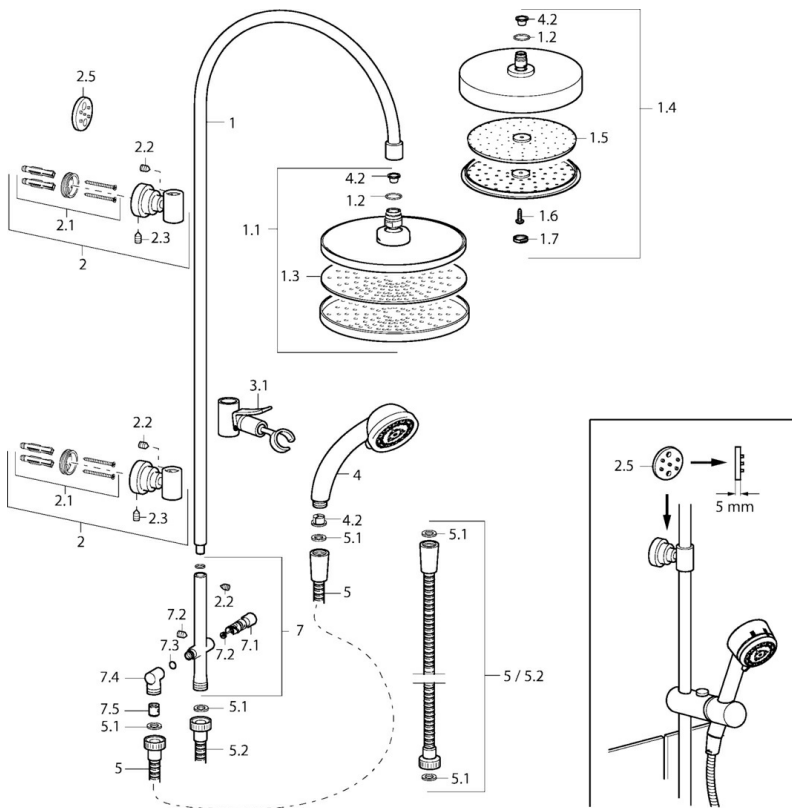

EAN: 4015474118287  
[static.hansa.com/51650100](http://static.hansa.com/51650100)

- Douche oplossingen
- Wandmontage
- Chroom
- Terugslagklep

### Technische eigenschappen

Warmwatertoevoer	max. +65°C
Werkdruk	0.5-10 bar
Terugstroom beveiliging (EN1717)	EB

## Reserveonderdelen

### SP51650100

	Naam	Code
1	Glijstang, d 18 mm Chroom Stopgezet	59913029
1.2	O-ring, 20x2	59912435
1.4	Hoofdsproeier Chroom Stopgezet	59912775
2	Muurhaak Chroom	59913028
2.1	Bevestigingsset Stopgezet	59913021
2.2	Schroef, M4x4	59901027
2.3	Schroef, M5x8, SW2.5	59904755
2.5	Afstandhouder ring Chroom Stopgezet	59913022
3.1	Schuifstuk Chroom	59912224
4.2	Filter sproeier	59906859
5	Doucheslang, L=1250 Chroom Stopgezet	59911863
5.1	Afdichtring, d 21x12x2	59912304
5.2	Doucheslang, L=1000	59912631
7	Omsteller Stopgezet	59913024
7.1	Omsteller	59913025
7.2	Onderhoud set	59913027
7.3	O-ring, 9.5x1.5 Stopgezet	59913026
7.4	Verbindingsstuk Stopgezet	59913023
7.5	Terugslagklep	59905714