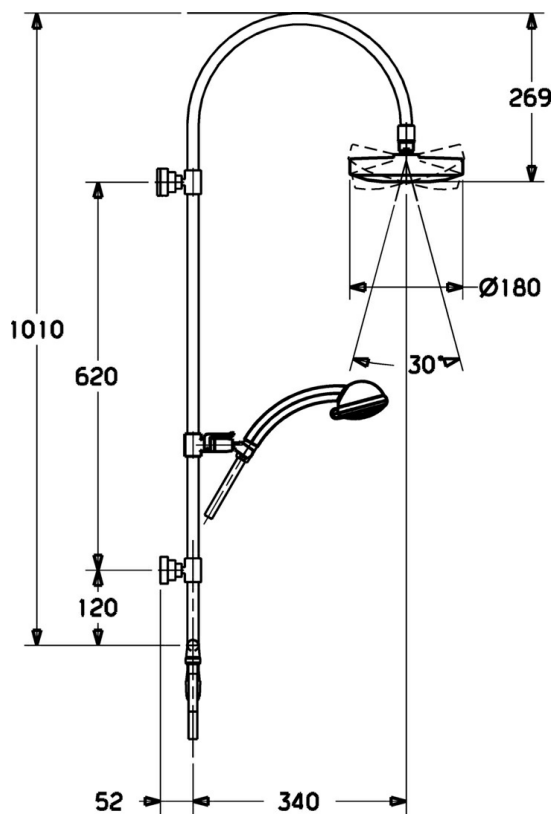

EAN: 4015474118287
static.hansa.com/51650100

- Soluzioni doccia
- Montaggio a parete
- Cromo
- Valvola/e di non ritorno

Dati tecnici

Caratteristiche tecniche

Fornitura di acqua calda	max. +65°C
Pressione di esercizio	0.5-10 bar
Backflow prevention (EN1717)	EB

Parti di ricambio

SP51650100

	Nome	Codice
1	Asta doccia, d 18 mm Cromo Fuori produzione	59913029
1.2	O-ring, 20x2	59912435
1.4	Shower head Cromo Fuori produzione	59912775
2	Supporto a muro Cromo	59913028
2.1	Set di fissaggio Fuori produzione	59913021
2.2	Screw, M4x4	59901027
2.3	Screw, M5x8, SW2.5	59904755
2.5	Anello distanziatore Cromo Fuori produzione	59913022
3.1	cursore per asta doccia Cromo	59912224
4.2	Filtro	59906859
5	Flessibile doccia, L=1250 Cromo Fuori produzione	59911863
5.1	L'anello di tenuta, d 21x12x2	59912304
5.2	Flessibile doccia, L=1000	59912631
7	Deviatore completo Fuori produzione	59913024
7.1	Deviatore	59913025
7.2	Set di manutenzione	59913027
7.3	O-ring, 9.5x1.5 Fuori produzione	59913026
7.4	Connettore di innesto Fuori produzione	59913023
7.5	Valvola antiriflusso	59905714