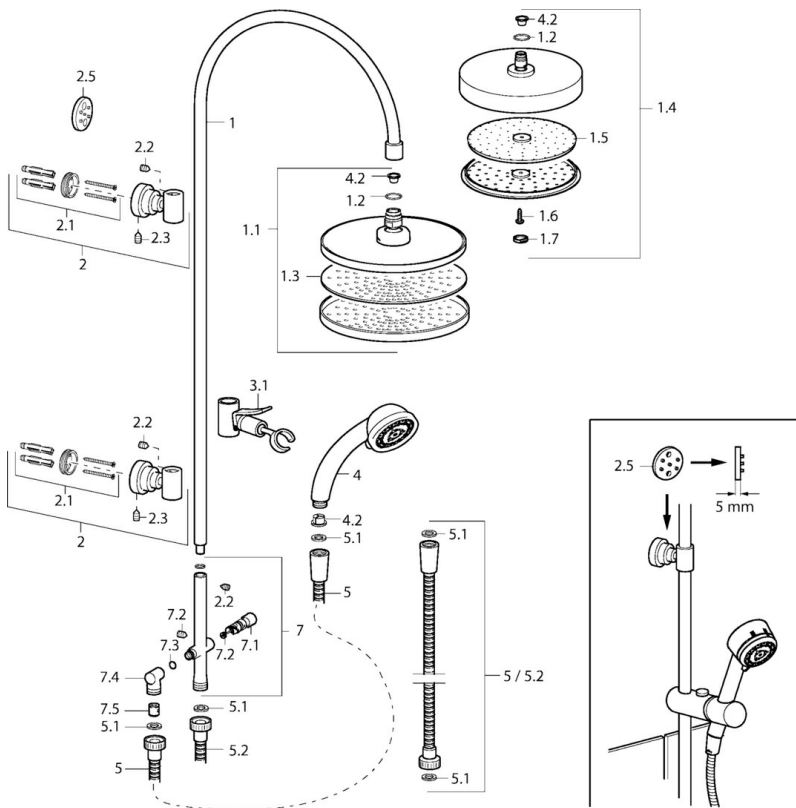

EAN: 4015474118287
static.hansa.com/51650100

- Soluzioni doccia
- Montaggio a parete
- Cromo
- Valvola/e di non ritorno

Dati tecnici

Caratteristiche tecniche

Fornitura di acqua calda	max. +65°C
Pressione di esercizio	0.5-10 bar
Backflow prevention (EN1717)	EB

Parti di ricambio

SP51650100

	Nome	Codice
1	Asta doccia, d 18 mm Cromo Fuori produzione	59913029
1.2	O-ring, 20x2	59912435
1.4	Shower head Cromo Fuori produzione	59912775
2	Supporto a muro Cromo	59913028
2.1	Set di fissaggio Fuori produzione	59913021
2.2	Screw, M4x4	59901027
2.3	Screw, M5x8, SW2.5	59904755
2.5	Anello distanziatore Cromo Fuori produzione	59913022
3.1	cursore per asta doccia Cromo	59912224
4.2	Filtro	59906859
5	Flessibile doccia, L=1250 Cromo Fuori produzione	59911863
5.1	L'anello di tenuta, d 21x12x2	59912304
5.2	Flessibile doccia, L=1000	59912631
7	Deviatore completo Fuori produzione	59913024
7.1	Deviatore	59913025
7.2	Set di manutenzione	59913027
7.3	O-ring, 9.5x1.5 Fuori produzione	59913026
7.4	Connettore di innesto Fuori produzione	59913023
7.5	Valvola antiriflusso	59905714