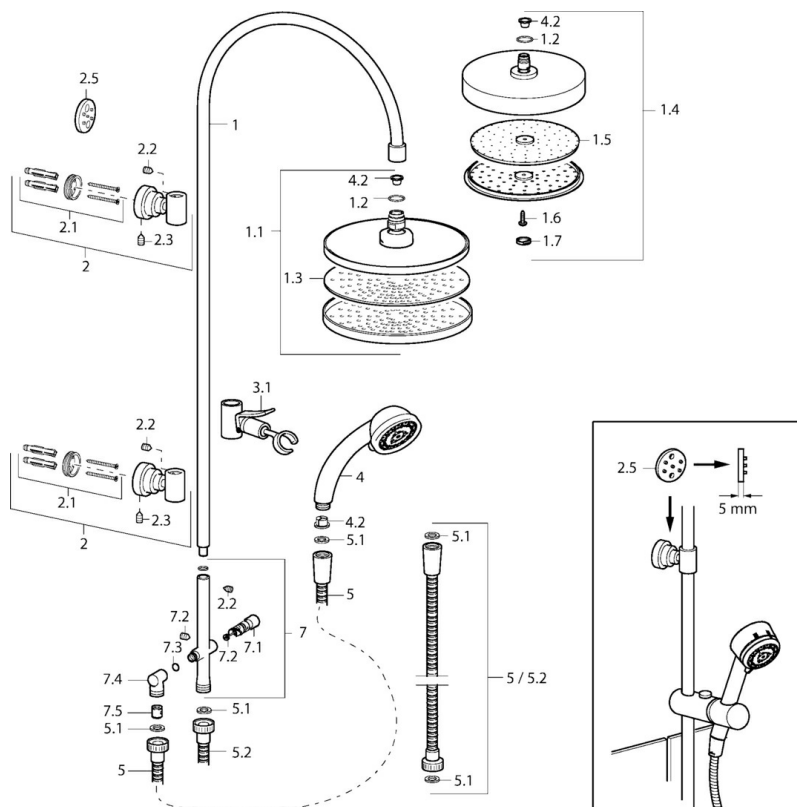

EAN: 4015474118287  
[static.hansa.com/51650100](http://static.hansa.com/51650100)

- Řešení pro sprchy
- Montáž na zeď
- Chrom
- Zpětný ventil (-y)

### Technické vlastnosti

Zdroj teplé vody	max. +65°C
Pracovní tlak	0.5-10 bar
Zabezpečení proti zpětnému toku (ČSN EN 1717)	EB

## Náhradní díly

### SP51650100

Název	Kód
1 Sprchová souprava, d 18 mm Ukončeno	59913029
1.2 O-kroužek, 20x2	59912435
1.4 Hlavová sprcha Ukončeno	59912775
2 Držák	59913028
2.1 Upevňovací set Ukončeno	59913021
2.2 Šroub, M4x4	59901027
2.3 Šroub, M5x8, SW2.5	59904755
2.5 Distanční kroužek Ukončeno	59913022
3.1 Jezdec sprchy	59912224
4.2 Filtr	59906859
5 Sprchová hadice, L=1250 Ukončeno	59911863
5.1 Těsnící kroužek, d 21x12x2	59912304
5.2 Sprchová hadice, L=1000	59912631
7 Těleso přepínače komplet Ukončeno	59913024
7.1 Přepínač	59913025
7.2 Sada na údržbu	59913027
7.3 O-kroužek, 9.5x1.5 Ukončeno	59913026
7.4 Connector couplng Ukončeno	59913023
7.5 Zpětný ventil	59905714