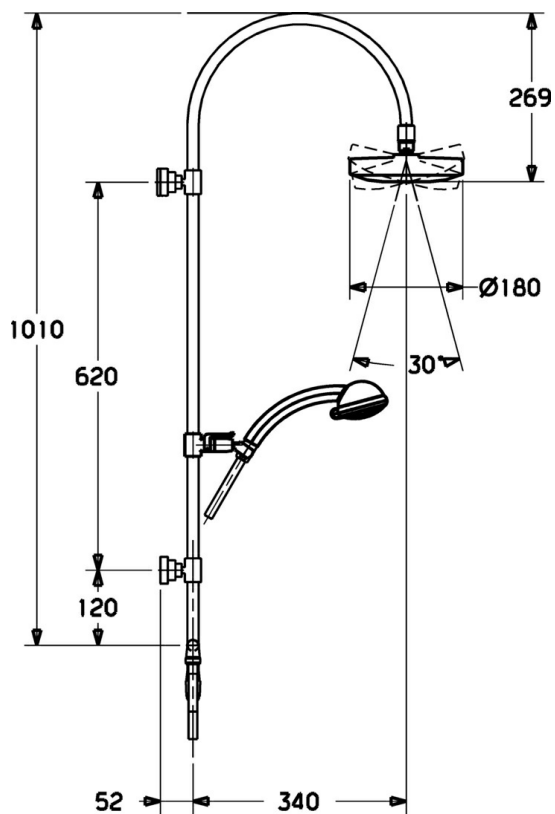

EAN: 4015474118287  
[static.hansa.com/51650100](http://static.hansa.com/51650100)

- Řešení pro sprchy
- Montáž na zeď
- Chrom
- Zpětný ventil (-y)

### Technické vlastnosti

Zdroj teplé vody	max. +65°C
Pracovní tlak	0.5-10 bar
Zabezpečení proti zpětnému toku (ČSN EN 1717)	EB

### SP51650100

Název	Kód
1 Sprchová souprava, d 18 mm Ukončeno	59913029
1.2 O-kroužek, 20x2	59912435
1.4 Hlavová sprcha Ukončeno	59912775
2 Držák	59913028
2.1 Upevňovací set Ukončeno	59913021
2.2 Šroub, M4x4	59901027
2.3 Šroub, M5x8, SW2.5	59904755
2.5 Distanční kroužek Ukončeno	59913022
3.1 Jezdec sprchy	59912224
4.2 Filtr	59906859
5 Sprchová hadice, L=1250 Ukončeno	59911863
5.1 Těsnící kroužek, d 21x12x2	59912304
5.2 Sprchová hadice, L=1000	59912631
7 Těleso přepínače komplet Ukončeno	59913024
7.1 Přepínač	59913025
7.2 Sada na údržbu	59913027
7.3 O-kroužek, 9.5x1.5 Ukončeno	59913026
7.4 Connector couplng Ukončeno	59913023
7.5 Zpětný ventil	59905714