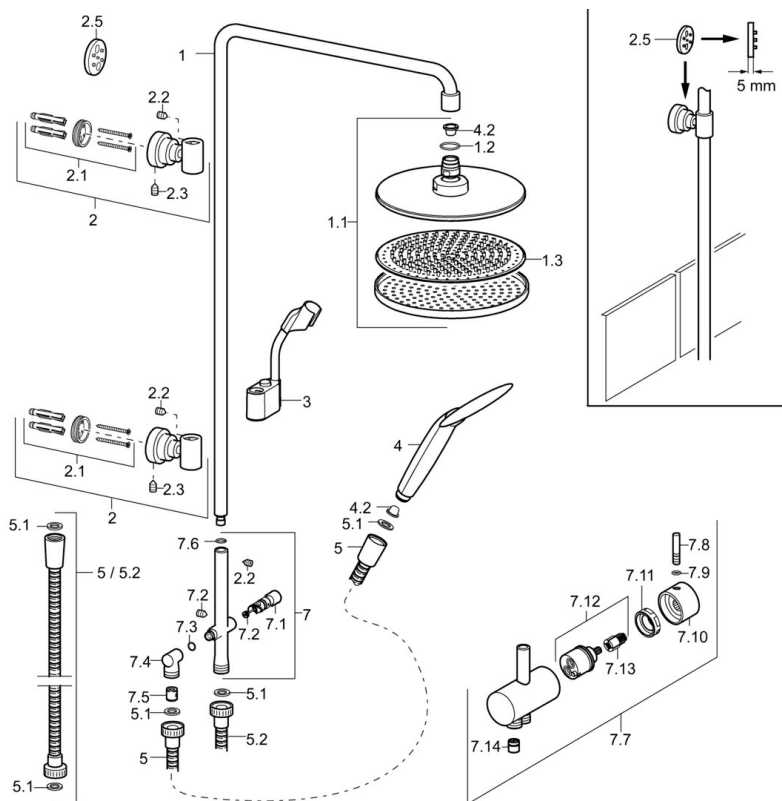

EAN: 4015474173682  
[static.hansa.com/51640200](http://static.hansa.com/51640200)

- Riešenia pre sprchy
- Nástenná montáž
- Chróm
- Spätný ventil (-y)

### Technické vlastnosti

Dodávka teplej vody	<b>max. +65°C</b>
Pracovný tlak	<b>0.5-10 bar</b>
Spätná klapka (STN EN 1717)	<b>EB</b>

### SP51640200

Název	Kód
1 Pripojovacie rameno pre tanierovú sprchu, d 18 mm Ukončené	59913308
1.1 Tanierová sprcha, d 220 mm	59912432
1.2 O-kružok, 20x2	59912435
1.3 Tryska doska, (-2013)	59912908
2 Držiak	59913028
2.1 Upevňovací set Ukončené	59913021
2.2 Skrutka, M4x4	59901027
2.3 Skrutka, M5x8, SW2.5	59904755
2.5 Dištančný krúžok Ukončené	59913022
3 Jazdec/nosič sprchy, d 18 mm, (-2019) Ukončené	59913306
4 Ručná sprcha, (-2018) Ukončené	04320200
4.2 Filtre	59906859
5 Sprchová hadica, L=1250	54120400
5.1 Tesniaci krúžok, d 21x12x2	59912304
5.2 Sprchová hadica, L=1000	59912631
7 Teleso prepínača, komplet Ukončené	59913024
7.1 Prepínač	59913025
7.2 Sada na údržbu	59913027
7.3 O-kružok, 9.5x1.5 Ukončené	59913026
7.4 Connector coupling Ukončené	59913023
7.5 Spätný ventil	59905714
7.6 O-kružok, d 11.5x2 Ukončené	59913307
7.7 Prepínač, (2013-) Ukončené	59913881
7.8 Pin, M6, 21 mm	59913284
7.9 O-kružok, d 3x1.5	59913100
7.10 Rukoväť	59913817
7.11 Prítlačná matica, M37x1, AF30 Ukončené	59912111
7.12 Prepínač	59913818
7.13 Adaptér Biela	59910235
7.14 Spätný ventil	59905714
N.I. Pripojovacie šróbenie, G1/2, M24x1	59913137