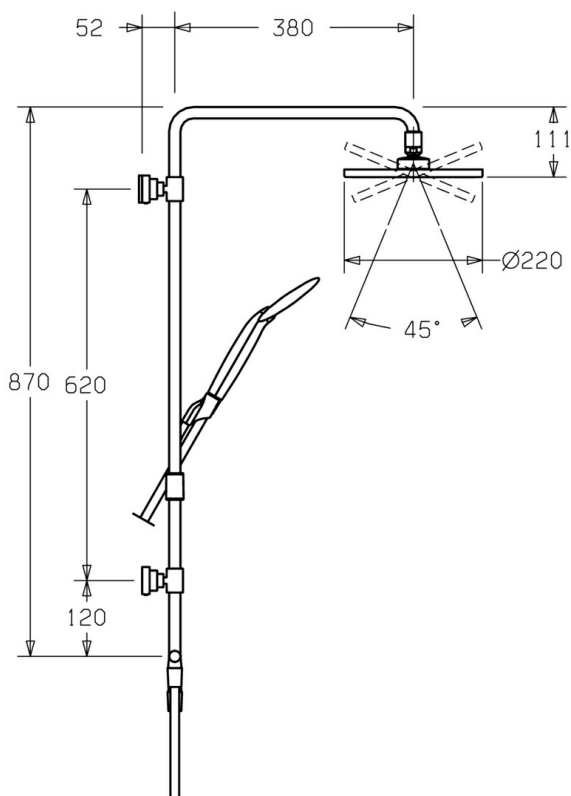

EAN: 4015474173682  
[static.hansa.com/51640200](http://static.hansa.com/51640200)

- Riešenia pre sprchy
- Nástenná montáž
- Chróm
- Spätný ventil (-y)

### Technické vlastnosti

Dodávka teplej vody	<b>max. +65°C</b>
Pracovný tlak	<b>0.5-10 bar</b>
Spätná klapka (STN EN 1717)	<b>EB</b>

### SP51640200

Název	Kód
1 Pripojovacie rameno pre tanierovú sprchu, d 18 mm Ukončené	59913308
1.1 Tanierová sprcha, d 220 mm	59912432
1.2 O-kružok, 20x2	59912435
1.3 Tryska doska, (-2013)	59912908
2 Držiak	59913028
2.1 Upevňovací set Ukončené	59913021
2.2 Skrutka, M4x4	59901027
2.3 Skrutka, M5x8, SW2.5	59904755
2.5 Dištančný krúžok Ukončené	59913022
3 Jazdec/nosič sprchy, d 18 mm, (-2019) Ukončené	59913306
4 Ručná sprcha, (-2018) Ukončené	04320200
4.2 Filtre	59906859
5 Sprchová hadica, L=1250	54120400
5.1 Tesniaci krúžok, d 21x12x2	59912304
5.2 Sprchová hadica, L=1000	59912631
7 Teleso prepínača, komplet Ukončené	59913024
7.1 Prepínač	59913025
7.2 Sada na údržbu	59913027
7.3 O-kružok, 9.5x1.5 Ukončené	59913026
7.4 Connector coupling Ukončené	59913023
7.5 Spätný ventil	59905714
7.6 O-kružok, d 11.5x2 Ukončené	59913307
7.7 Prepínač, (2013-) Ukončené	59913881
7.8 Pin, M6, 21 mm	59913284
7.9 O-kružok, d 3x1.5	59913100
7.10 Rukoväť	59913817
7.11 Prítlačná matica, M37x1, AF30 Ukončené	59912111
7.12 Prepínač	59913818
7.13 Adaptér Biela	59910235
7.14 Spätný ventil	59905714
N.I. Pripojovacie šróbenie, G1/2, M24x1	59913137