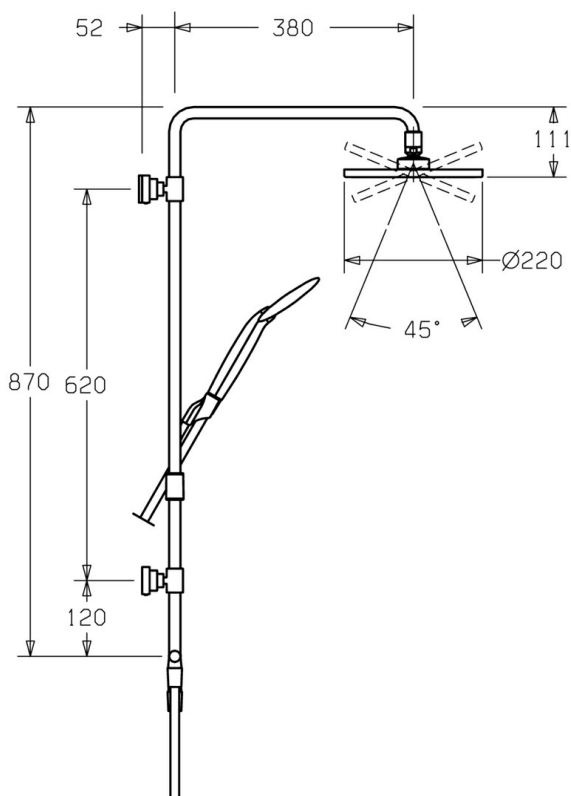

EAN: 4015474173682  
[static.hansa.com/51640200](http://static.hansa.com/51640200)

- Soluzioni doccia
- Cromo
- Montaggio a parete
- Valvola/e di non ritorno

### Caratteristiche tecniche

Fornitura di acqua calda	<b>max. +65°C</b>
Pressione di esercizio	<b>0.5-10 bar</b>
Backflow prevention (EN1717)	<b>EB</b>