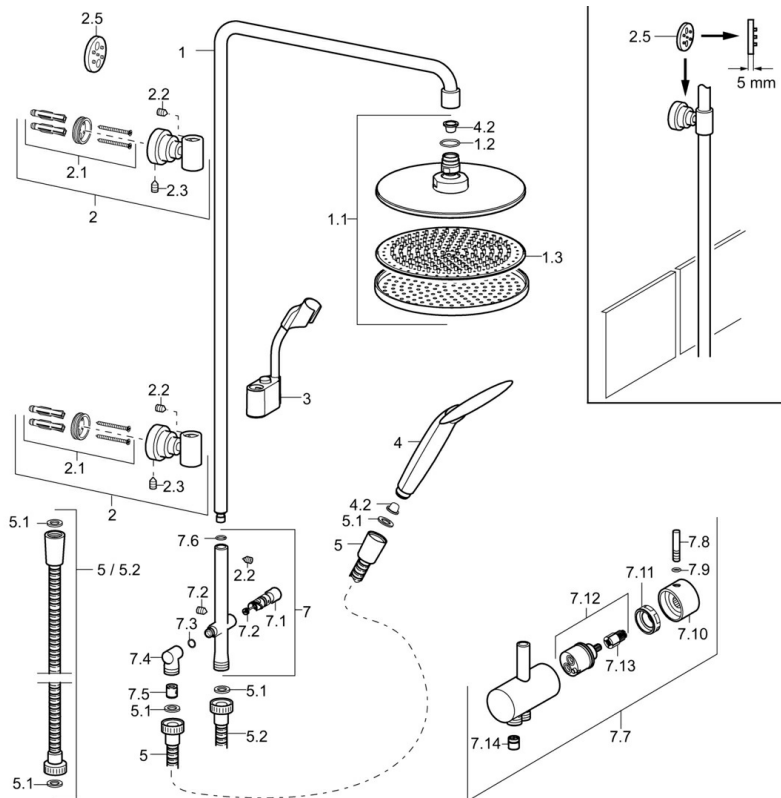

EAN: 4015474173682  
[static.hansa.com/51640200](http://static.hansa.com/51640200)

- Dusche
- Wandmontage
- Chrom
- Rückflussverhinderer

### Technische Eigenschaften

Warmwasserversorgung	<b>max. +65°C</b>
Arbeitsdruck	<b>0.5-10 bar</b>
Sicherungseinrichtung (EN1717)	<b>EB</b>

## Ersatzteile

### SP51640200

	Name	Art.-Nr.
1	Brausearm ohne Kopfbrause, d 18 mm Ausgelaufen	59913308
1.1	Kopfbrause, d 220 mm	59912432
1.2	O-Ring, 20x2	59912435
1.3	Düsenplatte, (-2013)	59912908
2	Wandhalterung	59913028
2.1	Befestigungssatz Ausgelaufen	59913021
2.2	Schraube, M4x4	59901027
2.3	Schraube, M5x8, SW2.5	59904755
2.5	Distanzring Ausgelaufen	59913022
3	Schieber für Wandstange, d 18 mm, (-2019) Ausgelaufen	59913306
4	Handbrause, (-2018) Ausgelaufen	04320200
4.2	Sieb	59906859
5	Brauseschlauch, L=1250	54120400
5.1	Dichtungsring, d 21x12x2	59912304
5.2	Schlauch, L=1000	59912631
7	Umstellkörper komplett Ausgelaufen	59913024
7.1	Umsteller, automatisch	59913025
7.2	Wartungsset	59913027
7.3	O-Ring, 9.5x1.5 Ausgelaufen	59913026
7.4	Verbindungs-Schläuche Ausgelaufen	59913023
7.5	Rückschlagventil	59905714
7.6	O-Ring, d 11.5x2 Ausgelaufen	59913307
7.7	Umsteller, automatisch, (2013-) Ausgelaufen	59913881
7.8	Stift, M6, 21 mm	59913284
7.9	O-Ring, d 3x1.5	59913100
7.10	Griff	59913817
7.11	Spann-Mutter, M37x1, AF30 Ausgelaufen	59912111
7.12	Umstellung	59913818
7.13	Adapter Weiss	59910235
7.14	Rückschlagventil	59905714
N.I.	Anschlussnippel, G1/2, M24x1	59913137