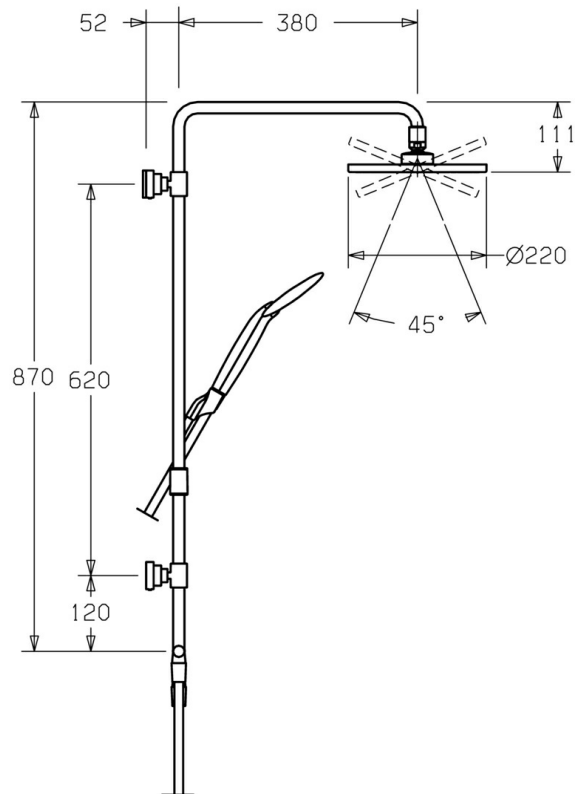

EAN: 4015474173682  
[static.hansa.com/51640200](http://static.hansa.com/51640200)

- Dusche
- Wandmontage
- Chrom
- Rückflussverhinderer

### Technische Eigenschaften

Warmwasserversorgung	<b>max. +65°C</b>
Arbeitsdruck	<b>0.5-10 bar</b>
Sicherungseinrichtung (EN1717)	<b>EB</b>

### SP51640200

	Name	Art.-Nr.
1	Brausearm ohne Kopfbrause, d 18 mm Ausgelaufen	59913308
1.1	Kopfbrause, d 220 mm	59912432
1.2	O-Ring, 20x2	59912435
1.3	Düsenplatte, (-2013)	59912908
2	Wandhalterung	59913028
2.1	Befestigungssatz Ausgelaufen	59913021
2.2	Schraube, M4x4	59901027
2.3	Schraube, M5x8, SW2.5	59904755
2.5	Distanzring Ausgelaufen	59913022
3	Schieber für Wandstange, d 18 mm, (-2019) Ausgelaufen	59913306
4	Handbrause, (-2018) Ausgelaufen	04320200
4.2	Sieb	59906859
5	Brauseschlauch, L=1250	54120400
5.1	Dichtungsring, d 21x12x2	59912304
5.2	Schlauch, L=1000	59912631
7	Umstellkörper komplett Ausgelaufen	59913024
7.1	Umsteller, automatisch	59913025
7.2	Wartungsset	59913027
7.3	O-Ring, 9.5x1.5 Ausgelaufen	59913026
7.4	Verbindungs-Schläuche Ausgelaufen	59913023
7.5	Rückschlagventil	59905714
7.6	O-Ring, d 11.5x2 Ausgelaufen	59913307
7.7	Umsteller, automatisch, (2013-) Ausgelaufen	59913881
7.8	Stift, M6, 21 mm	59913284
7.9	O-Ring, d 3x1.5	59913100
7.10	Griff	59913817
7.11	Spann-Mutter, M37x1, AF30 Ausgelaufen	59912111
7.12	Umstellung	59913818
7.13	Adapter Weiss	59910235
7.14	Rückschlagventil	59905714
N.I.	Anschlussnippel, G1/2, M24x1	59913137