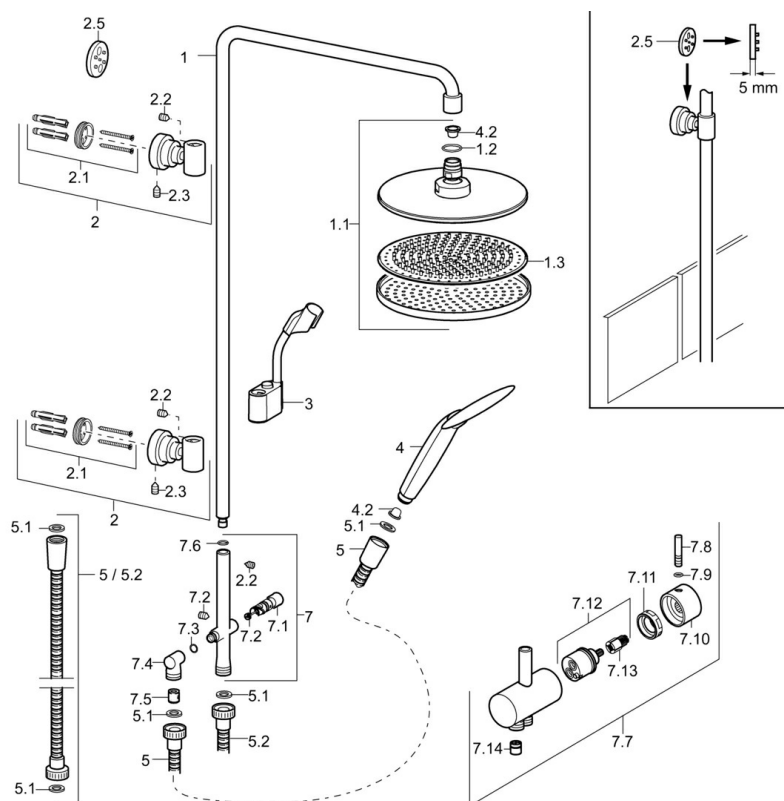

EAN: 4015474173682  
[static.hansa.com/51640200](http://static.hansa.com/51640200)

- Řešení pro sprchy
- Montáž na zeď
- Chrom
- Zpětný ventil (-y)

### Technické vlastnosti

Zdroj teplé vody	<b>max. +65°C</b>
Pracovní tlak	<b>0.5-10 bar</b>
Zabezpečení proti zpětnému toku (ČSN EN 1717)	<b>EB</b>

## Náhradní díly

### SP51640200

Název	Kód
1 Připojovací rameno pro talířovou sprchu, d 18 mm Ukončeno	59913308
1.1 Talířová sprcha, d 220 mm	59912432
1.2 O-kroužek, 20x2	59912435
1.3 Tryska deska, (-2013)	59912908
2 Držák	59913028
2.1 Upevňovací set Ukončeno	59913021
2.2 Šroub, M4x4	59901027
2.3 Šroub, M5x8, SW2.5	59904755
2.5 Distanční kroužek Ukončeno	59913022
3 Jezdec sprchy, d 18 mm, (-2019) Ukončeno	59913306
4 Ruční sprcha, (-2018) Ukončeno	04320200
4.2 Filtr	59906859
5 Sprchová hadice, L=1250	54120400
5.1 Těsnicí kroužek, d 21x12x2	59912304
5.2 Sprchová hadice, L=1000	59912631
7 Těleso přepínače komplet Ukončeno	59913024
7.1 Přepínač	59913025
7.2 Sada na údržbu	59913027
7.3 O-kroužek, 9.5x1.5 Ukončeno	59913026
7.4 Connector coupling Ukončeno	59913023
7.5 Zpětný ventil	59905714
7.6 O-kroužek, d 11.5x2 Ukončeno	59913307
7.7 Přepínač, (2013-) Ukončeno	59913881
7.8 Kolík, M6, 21 mm	59913284
7.9 O-kroužek, d 3x1.5	59913100
7.10 Ovládací páka	59913817
7.11 Upevňovací matice, M37x1, AF30 Ukončeno	59912111
7.12 Přepínač	59913818
7.13 Adaptér Bílá	59910235
7.14 Zpětný ventil	59905714
N.I. Připojovací šroubení, G1/2, M24x1	59913137