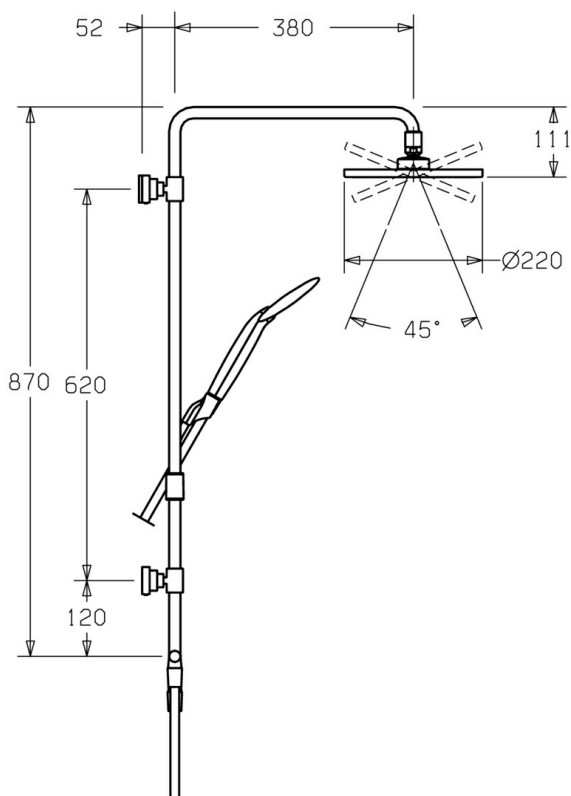

EAN: 4015474173682  
[static.hansa.com/51640200](http://static.hansa.com/51640200)

- Řešení pro sprchy
- Montáž na zeď
- Chrom
- Zpětný ventil (-y)

### Technické vlastnosti

Zdroj teplé vody	<b>max. +65°C</b>
Pracovní tlak	<b>0.5-10 bar</b>
Zabezpečení proti zpětnému toku (ČSN EN 1717)	<b>EB</b>

### SP51640200

Název	Kód
1 Připojovací rameno pro talířovou sprchu, d 18 mm Ukončeno	59913308
1.1 Talířová sprcha, d 220 mm	59912432
1.2 O-kroužek, 20x2	59912435
1.3 Tryska deska, (-2013)	59912908
2 Držák	59913028
2.1 Upevňovací set Ukončeno	59913021
2.2 Šroub, M4x4	59901027
2.3 Šroub, M5x8, SW2.5	59904755
2.5 Distanční kroužek Ukončeno	59913022
3 Jezdec sprchy, d 18 mm, (-2019) Ukončeno	59913306
4 Ruční sprcha, (-2018) Ukončeno	04320200
4.2 Filtr	59906859
5 Sprchová hadice, L=1250	54120400
5.1 Těsnicí kroužek, d 21x12x2	59912304
5.2 Sprchová hadice, L=1000	59912631
7 Těleso přepínače komplet Ukončeno	59913024
7.1 Přepínač	59913025
7.2 Sada na údržbu	59913027
7.3 O-kroužek, 9.5x1.5 Ukončeno	59913026
7.4 Connector coupling Ukončeno	59913023
7.5 Zpětný ventil	59905714
7.6 O-kroužek, d 11.5x2 Ukončeno	59913307
7.7 Přepínač, (2013-) Ukončeno	59913881
7.8 Kolík, M6, 21 mm	59913284
7.9 O-kroužek, d 3x1.5	59913100
7.10 Ovládací páka	59913817
7.11 Upevňovací matice, M37x1, AF30 Ukončeno	59912111
7.12 Přepínač	59913818
7.13 Adaptér Bílá	59910235
7.14 Zpětný ventil	59905714
N.I. Připojovací šroubení, G1/2, M24x1	59913137