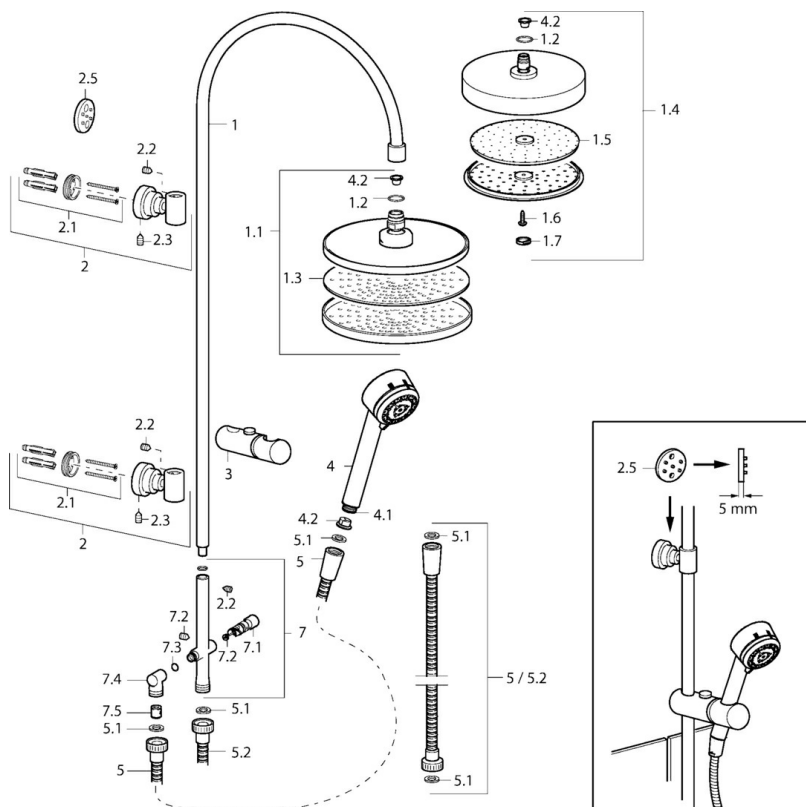

EAN: 4015474121775
static.hansa.com/51640100

- Riešenia pre sprchy
- Nástenná montáž
- Chróm
- Spätný ventil (-y)

Technické údaje

Technické vlastnosti

Dodávka teplej vody	max. +65°C
Pracovný tlak	0.5-10 bar
Spätná klapka (STN EN 1717)	EB

Náhradné diely

SP51640100

Název	Kód
1 Sprchová sada, d 18 mm Ukončené	59913029
1.1 Tanierová sprcha, d 220 mm	59912432
1.2 O-kružok, 20x2	59912435
1.3 Tryska doska, (-2013)	59912908
2 Držiak	59913028
2.1 Upevňovací set Ukončené	59913021
2.2 Skrutka, M4x4	59901027
2.3 Skrutka, M5x8, SW2.5	59904755
2.5 Dištančný krúžok Ukončené	59913022
3 Jazdec/nosič sprchy, d 18 mm	59912781
4 Ručná sprcha Ukončené	51170200
4.1 Šróbenie pre pripojenie hadice, G1/2 Ukončené	59912237
4.2 Filtre	59906859
5 Sprchová hadica, L=1250	04120400
5.1 Tesniaci krúžok, d 21x12x2	59912304
5.2 Sprchová hadica, L=1000	59912631
7 Teleso prepínača, komplet Ukončené	59913024
7.1 Prepínač	59913025
7.2 Sada na údržbu	59913027
7.3 O-kružok, 9.5x1.5 Ukončené	59913026
7.4 Connector coupling Ukončené	59913023
7.5 Spättný ventil	59905714