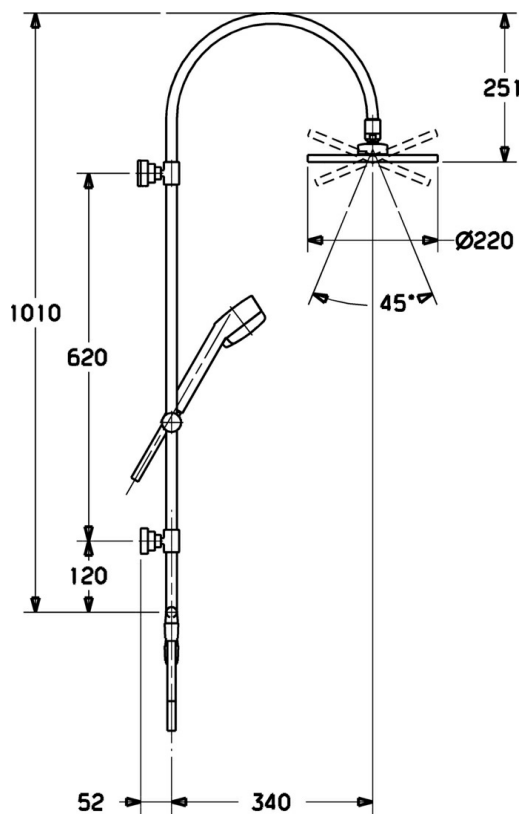

EAN: 4015474121775
static.hansa.com/51640100

- Riešenia pre sprchy
- Nástenná montáž
- Chróm
- Spätný ventil (-y)

Technické údaje

Technické vlastnosti

Dodávka teplej vody	max. +65°C
Pracovný tlak	0.5-10 bar
Spätná klapka (STN EN 1717)	EB

Náhradné diely

SP51640100

Název	Kód
1 Sprchová sada, d 18 mm Ukončené	59913029
1.1 Tanierová sprcha, d 220 mm	59912432
1.2 O-kružok, 20x2	59912435
1.3 Tryska doska, (-2013)	59912908
2 Držiak	59913028
2.1 Upevňovací set Ukončené	59913021
2.2 Skrutka, M4x4	59901027
2.3 Skrutka, M5x8, SW2.5	59904755
2.5 Dištančný krúžok Ukončené	59913022
3 Jazdec/nosič sprchy, d 18 mm	59912781
4 Ručná sprcha Ukončené	51170200
4.1 Šróbenie pre pripojenie hadice, G1/2 Ukončené	59912237
4.2 Filtre	59906859
5 Sprchová hadica, L=1250	04120400
5.1 Tesniaci krúžok, d 21x12x2	59912304
5.2 Sprchová hadica, L=1000	59912631
7 Teleso prepínača, komplet Ukončené	59913024
7.1 Prepínač	59913025
7.2 Sada na údržbu	59913027
7.3 O-kružok, 9.5x1.5 Ukončené	59913026
7.4 Connector coupling Ukončené	59913023
7.5 Spättný ventil	59905714