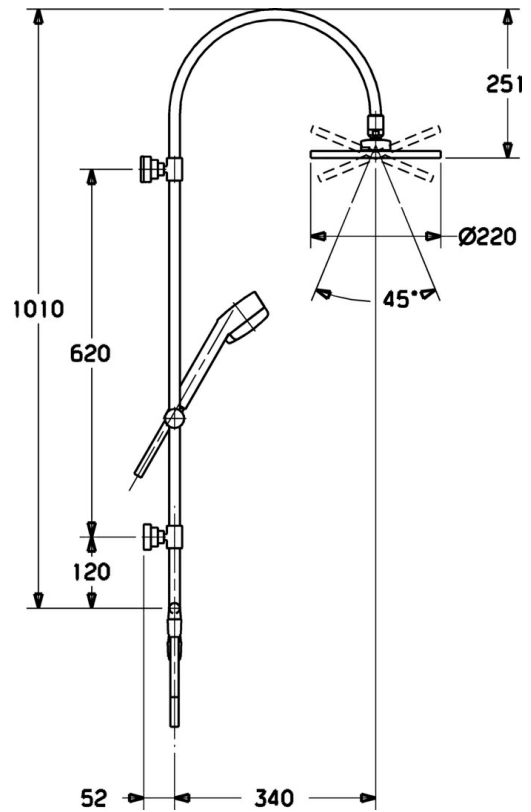

EAN: 4015474121775  
[static.hansa.com/51640100](http://static.hansa.com/51640100)

- Douche oplossingen
- Wandmontage
- Chroom
- Terugslagklep

### Technische eigenschappen

Warmwatertoevoer	max. +65°C
Werkdruk	0.5-10 bar
Terugstroom beveiliging (EN1717)	EB

### SP51640100

Naam	Code
1 Glijstang, d 18 mm Chrom Stopgezet	59913029
1.1 Hoofddouche, d 220 mm Chrom	59912432
1.2 O-ring, 20x2	59912435
1.3 Sproeikop, (-2013)	59912908
2 Muurhaak Chrom	59913028
2.1 Bevestigingsset Stopgezet	59913021
2.2 Schroef, M4x4	59904755
2.3 Schroef, M5x8, SW2.5	59904755
2.5 Afstandhouder ring Chrom Stopgezet	59913022
3 Schuifstuk, d 18 mm Chrom	59912781
4 Handdouche Chrom Stopgezet	51170200
4.1 Koppelstuk flexibel, G1/2 Stopgezet	59912237
4.2 Filter sproeier	59906859
5 Doucheslang, L=1250 Chrom	04120400
5.1 Afdichtring, d 21x12x2	59912304
5.2 Doucheslang, L=1000	59912631
7 Omsteller Stopgezet	59913024
7.1 Omsteller	59913025
7.2 Onderhoud set	59913027
7.3 O-ring, 9.5x1.5 Stopgezet	59913026
7.4 Verbindingsstuk Stopgezet	59913023
7.5 Terugslagklep	59905714