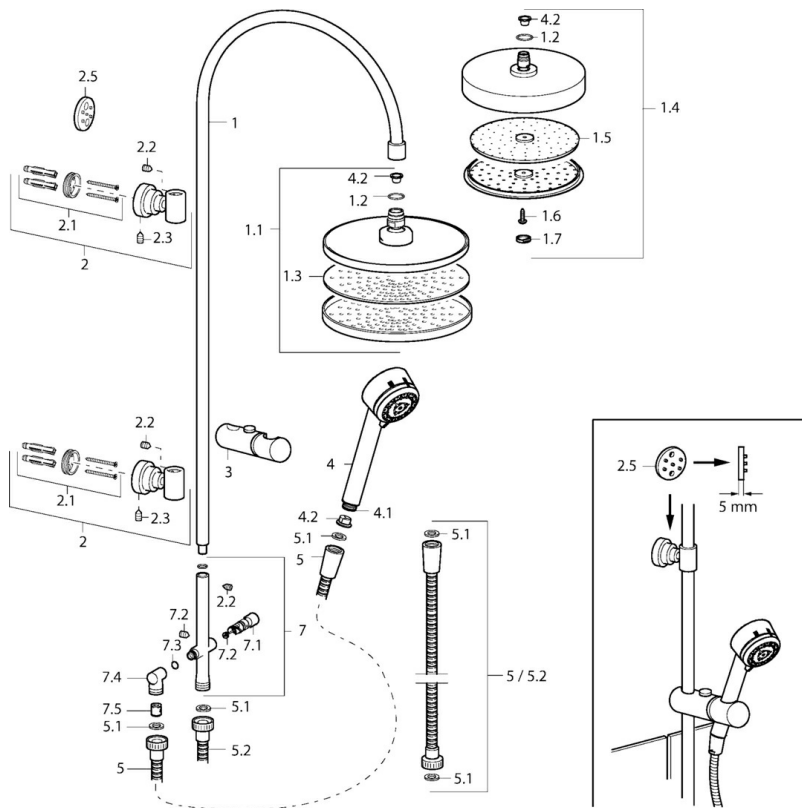

EAN: 4015474121775  
[static.hansa.com/51640100](http://static.hansa.com/51640100)

- Douche oplossingen
- Wandmontage
- Chroom
- Terugslagklep

### Technische eigenschappen

Warmwatertoevoer	max. +65°C
Werkdruk	0.5-10 bar
Terugstroom beveiliging (EN1717)	EB

## Reserveonderdelen

### SP51640100

Naam	Code
1 Glijstang, d 18 mm Chrom Stopgezet	59913029
1.1 Hoofddouche, d 220 mm Chrom	59912432
1.2 O-ring, 20x2	59912435
1.3 Sproeikop, (-2013)	59912908
2 Muurhaak Chrom	59913028
2.1 Bevestigingsset Stopgezet	59913021
2.2 Schroef, M4x4	59904755
2.3 Schroef, M5x8, SW2.5	59904755
2.5 Afstandhouder ring Chrom Stopgezet	59913022
3 Schuifstuk, d 18 mm Chrom	59912781
4 Handdouche Chrom Stopgezet	51170200
4.1 Koppelstuk flexibel, G1/2 Stopgezet	59912237
4.2 Filter sproeier	59906859
5 Doucheslang, L=1250 Chrom	04120400
5.1 Afdichtring, d 21x12x2	59912304
5.2 Doucheslang, L=1000	59912631
7 Omsteller Stopgezet	59913024
7.1 Omsteller	59913025
7.2 Onderhoud set	59913027
7.3 O-ring, 9.5x1.5 Stopgezet	59913026
7.4 Verbindingsstuk Stopgezet	59913023
7.5 Terugslagklep	59905714