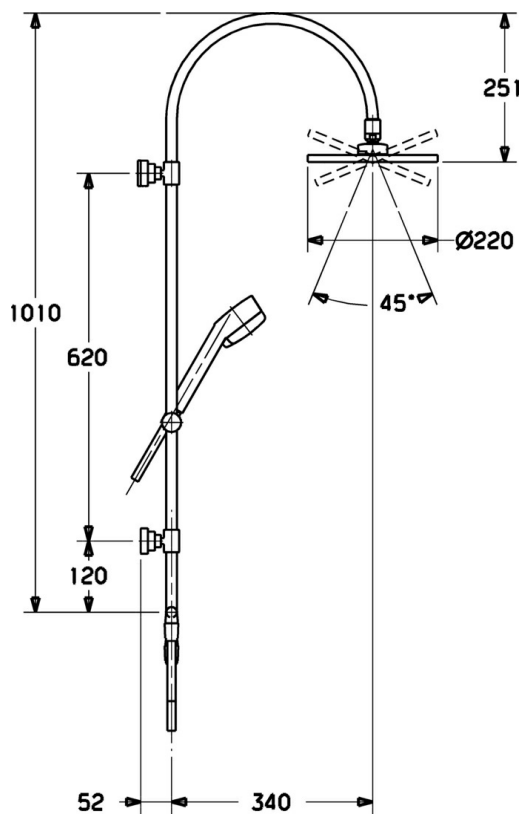

EAN: 4015474121775
static.hansa.com/51640100

- Soluzioni doccia
- Montaggio a parete
- Cromo
- Valvola/e di non ritorno

Dati tecnici

Caratteristiche tecniche

Fornitura di acqua calda	max. +65°C
Pressione di esercizio	0.5-10 bar
Backflow prevention (EN1717)	EB

Parti di ricambio

SP51640100

	Nome	Codice
1	Asta doccia, d 18 mm Cromo Fuori produzione	59913029
1.1	Soffione, d 220 mm Cromo	59912432
1.2	O-ring, 20x2	59912435
1.3	Piastra ugelli, (-2013)	59912908
2	Supporto a muro Cromo	59913028
2.1	Set di fissaggio Fuori produzione	59913021
2.2	Screw, M4x4	59901027
2.3	Screw, M5x8, SW2.5	59904755
2.5	Anello distanziatore Cromo Fuori produzione	59913022
3	Cursore per asta doccia, d 18 mm Cromo	59912781
4	Doccetta Cromo Fuori produzione	51170200
4.1	Hose coupling, G1/2 Fuori produzione	59912237
4.2	Filtro	59906859
5	Flessibile doccia, L=1250 Cromo	04120400
5.1	L'anello di tenuta, d 21x12x2	59912304
5.2	Flessibile doccia, L=1000	59912631
7	Deviatore completo Fuori produzione	59913024
7.1	Deviatore	59913025
7.2	Set di manutenzione	59913027
7.3	O-ring, 9.5x1.5 Fuori produzione	59913026
7.4	Connettore di innesto Fuori produzione	59913023
7.5	Valvola antiriflusso	59905714