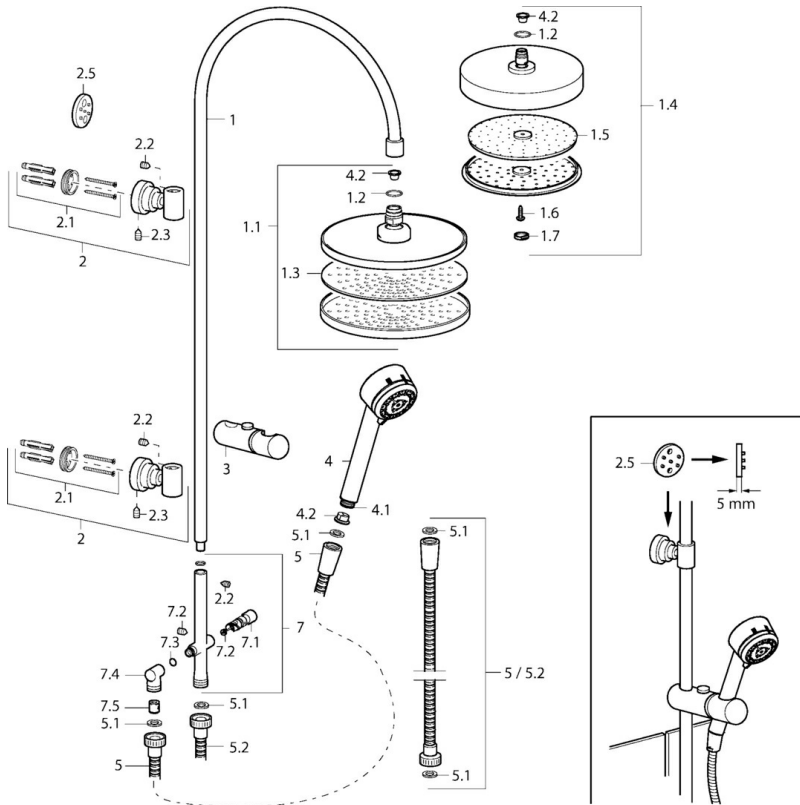

EAN: 4015474121775
static.hansa.com/51640100

- Soluzioni doccia
- Montaggio a parete
- Cromo
- Valvola/e di non ritorno

Dati tecnici

Caratteristiche tecniche

Fornitura di acqua calda	max. +65°C
Pressione di esercizio	0.5-10 bar
Backflow prevention (EN1717)	EB

Parti di ricambio

SP51640100

	Nome	Codice
1	Asta doccia, d 18 mm Cromo Fuori produzione	59913029
1.1	Soffione, d 220 mm Cromo	59912432
1.2	O-ring, 20x2	59912435
1.3	Piastra ugelli, (-2013)	59912908
2	Supporto a muro Cromo	59913028
2.1	Set di fissaggio Fuori produzione	59913021
2.2	Screw, M4x4	59901027
2.3	Screw, M5x8, SW2.5	59904755
2.5	Anello distanziatore Cromo Fuori produzione	59913022
3	Cursore per asta doccia, d 18 mm Cromo	59912781
4	Doccetta Cromo Fuori produzione	51170200
4.1	Hose coupling, G1/2 Fuori produzione	59912237
4.2	Filtro	59906859
5	Flessibile doccia, L=1250 Cromo	04120400
5.1	L'anello di tenuta, d 21x12x2	59912304
5.2	Flessibile doccia, L=1000	59912631
7	Deviatore completo Fuori produzione	59913024
7.1	Deviatore	59913025
7.2	Set di manutenzione	59913027
7.3	O-ring, 9.5x1.5 Fuori produzione	59913026
7.4	Connettore di innesto Fuori produzione	59913023
7.5	Valvola antiriflusso	59905714