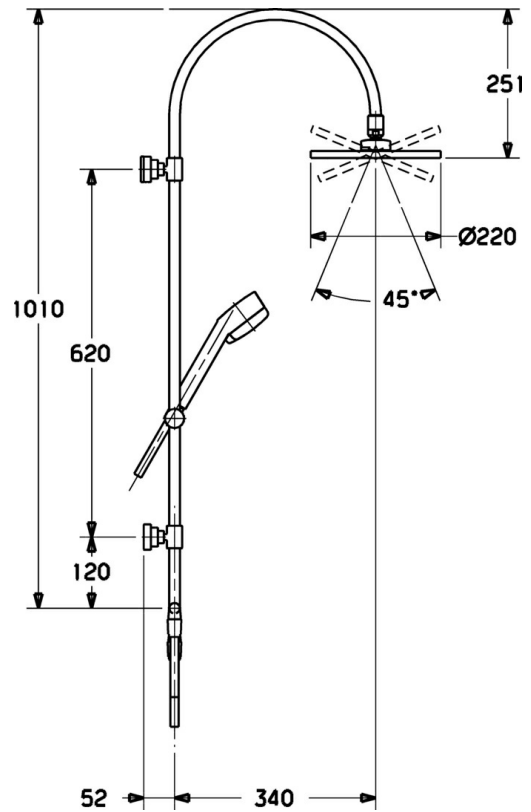

EAN: 4015474121775  
[static.hansa.com/51640100](http://static.hansa.com/51640100)

- Dusche
- Wandmontage
- Chrom
- Rückflussverhinderer

### Technische Eigenschaften

|                                |                   |
|--------------------------------|-------------------|
| Warmwasserversorgung           | <b>max. +65°C</b> |
| Arbeitsdruck                   | <b>0.5-10 bar</b> |
| Sicherungseinrichtung (EN1717) | <b>EB</b>         |

### SP51640100

|     | Name                               | Art.-Nr. |
|-----|------------------------------------|----------|
| 1   | Wandstange, d 18 mm Ausgelaufen    | 59913029 |
| 1.1 | Kopfbrause, d 220 mm               | 59912432 |
| 1.2 | O-Ring, 20x2                       | 59912435 |
| 1.3 | Düsenplatte, (-2013)               | 59912908 |
| 2   | Wandhalterung                      | 59913028 |
| 2.1 | Befestigungssatz Ausgelaufen       | 59913021 |
| 2.2 | Schraube, M4x4                     | 59901027 |
| 2.3 | Schraube, M5x8, SW2.5              | 59904755 |
| 2.5 | Distanzring Ausgelaufen            | 59913022 |
| 3   | Schieber, d 18 mm                  | 59912781 |
| 4   | Handbrause Ausgelaufen             | 51170200 |
| 4.1 | Schlauchanschluß, G1/2 Ausgelaufen | 59912237 |
| 4.2 | Sieb                               | 59906859 |
| 5   | Schlauch, L=1250                   | 04120400 |
| 5.1 | Dichtungsring, d 21x12x2           | 59912304 |
| 5.2 | Schlauch, L=1000                   | 59912631 |
| 7   | Umstellkörper komplett Ausgelaufen | 59913024 |
| 7.1 | Umsteller, automatisch             | 59913025 |
| 7.2 | Wartungsset                        | 59913027 |
| 7.3 | O-Ring, 9.5x1.5 Ausgelaufen        | 59913026 |
| 7.4 | Verbindungs-Schläuche Ausgelaufen  | 59913023 |
| 7.5 | Rückschlagventil                   | 59905714 |