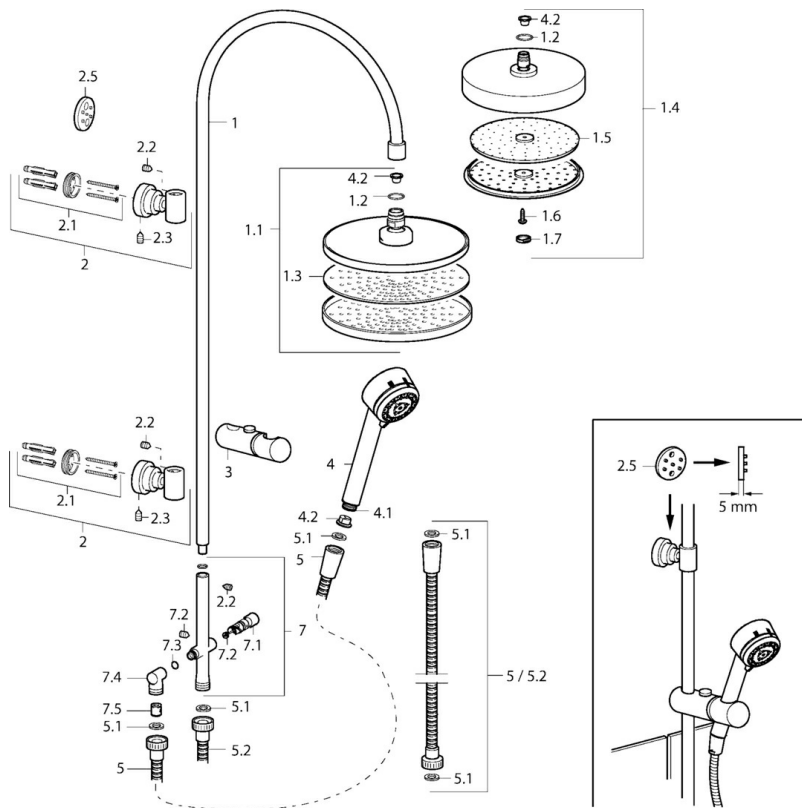

EAN: 4015474121775  
[static.hansa.com/51640100](http://static.hansa.com/51640100)

- Dusche
- Wandmontage
- Chrom
- Rückflussverhinderer

### Technische Eigenschaften

|                                |                   |
|--------------------------------|-------------------|
| Warmwasserversorgung           | <b>max. +65°C</b> |
| Arbeitsdruck                   | <b>0.5-10 bar</b> |
| Sicherungseinrichtung (EN1717) | <b>EB</b>         |

## Ersatzteile

### SP51640100

|     | Name                               | Art.-Nr. |
|-----|------------------------------------|----------|
| 1   | Wandstange, d 18 mm Ausgelaufen    | 59913029 |
| 1.1 | Kopfbrause, d 220 mm               | 59912432 |
| 1.2 | O-Ring, 20x2                       | 59912435 |
| 1.3 | Düsenplatte, (-2013)               | 59912908 |
| 2   | Wandhalterung                      | 59913028 |
| 2.1 | Befestigungssatz Ausgelaufen       | 59913021 |
| 2.2 | Schraube, M4x4                     | 59901027 |
| 2.3 | Schraube, M5x8, SW2.5              | 59904755 |
| 2.5 | Distanzring Ausgelaufen            | 59913022 |
| 3   | Schieber, d 18 mm                  | 59912781 |
| 4   | Handbrause Ausgelaufen             | 51170200 |
| 4.1 | Schlauchanschluß, G1/2 Ausgelaufen | 59912237 |
| 4.2 | Sieb                               | 59906859 |
| 5   | Schlauch, L=1250                   | 04120400 |
| 5.1 | Dichtungsring, d 21x12x2           | 59912304 |
| 5.2 | Schlauch, L=1000                   | 59912631 |
| 7   | Umstellkörper komplett Ausgelaufen | 59913024 |
| 7.1 | Umsteller, automatisch             | 59913025 |
| 7.2 | Wartungsset                        | 59913027 |
| 7.3 | O-Ring, 9.5x1.5 Ausgelaufen        | 59913026 |
| 7.4 | Verbindungs-Schläuche Ausgelaufen  | 59913023 |
| 7.5 | Rückschlagventil                   | 59905714 |