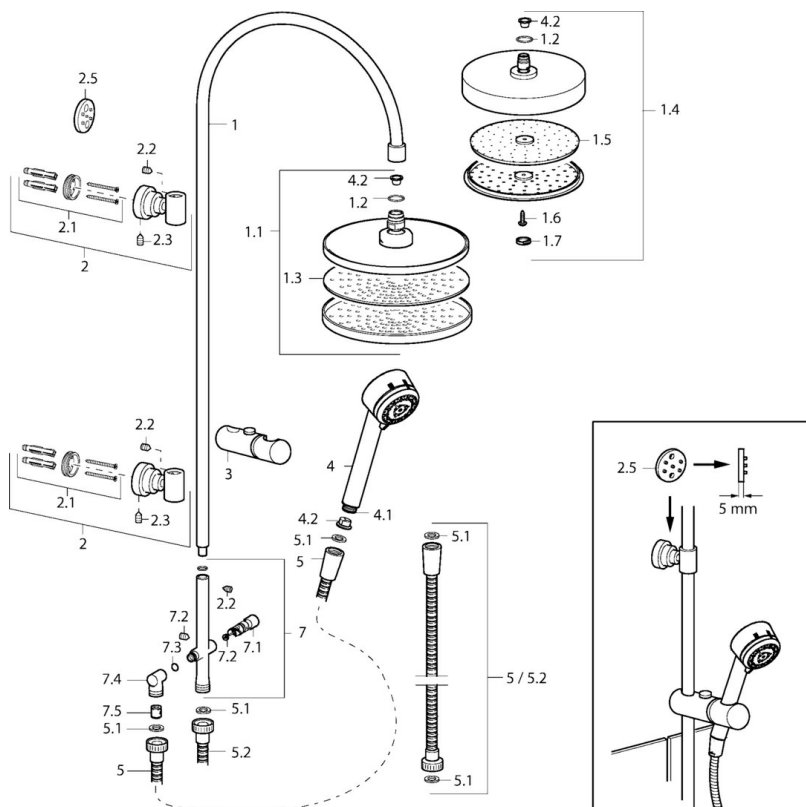

EAN: 4015474121775  
[static.hansa.com/51640100](http://static.hansa.com/51640100)

- Řešení pro sprchy
- Montáž na zeď
- Chrom
- Zpětný ventil (-y)

### Technické vlastnosti

Zdroj teplé vody	<b>max. +65°C</b>
Pracovní tlak	<b>0.5-10 bar</b>
Zabezpečení proti zpětnému toku (ČSN EN 1717)	<b>EB</b>

## Náhradní díly

### SP51640100

Název	Kód
1 Sprchová souprava, d 18 mm Ukončeno	59913029
1.1 Talířová sprcha, d 220 mm	59912432
1.2 O-kroužek, 20x2	59912435
1.3 Tryska deska, (-2013)	59912908
2 Držák	59913028
2.1 Upevňovací set Ukončeno	59913021
2.2 Šroub, M4x4	59901027
2.3 Šroub, M5x8, SW2.5	59904755
2.5 Distanční kroužek Ukončeno	59913022
3 Jezdec sprchy, d 18 mm	59912781
4 Ruční sprcha Ukončeno	51170200
4.1 Šroubení pro připojení hadice, G1/2 Ukončeno	59912237
4.2 Filtr	59906859
5 Sprchová hadice, L=1250	04120400
5.1 Těsnící kroužek, d 21x12x2	59912304
5.2 Sprchová hadice, L=1000	59912631
7 Těleso přepínače komplet Ukončeno	59913024
7.1 Přepínač	59913025
7.2 Sada na údržbu	59913027
7.3 O-kroužek, 9.5x1.5 Ukončeno	59913026
7.4 Connector coupling Ukončeno	59913023
7.5 Zpětný ventil	59905714