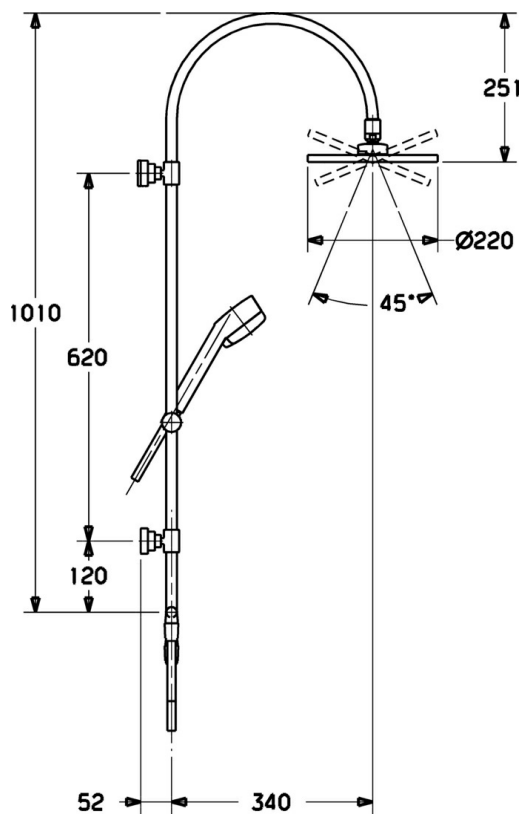

EAN: 4015474121775  
[static.hansa.com/51640100](http://static.hansa.com/51640100)

- Řešení pro sprchy
- Montáž na zeď
- Chrom
- Zpětný ventil (-y)

### Technické vlastnosti

Zdroj teplé vody	<b>max. +65°C</b>
Pracovní tlak	<b>0.5-10 bar</b>
Zabezpečení proti zpětnému toku (ČSN EN 1717)	<b>EB</b>

### SP51640100

Název	Kód
1 Sprchová souprava, d 18 mm Ukončeno	59913029
1.1 Talířová sprcha, d 220 mm	59912432
1.2 O-kroužek, 20x2	59912435
1.3 Tryska deska, (-2013)	59912908
2 Držák	59913028
2.1 Upevňovací set Ukončeno	59913021
2.2 Šroub, M4x4	59901027
2.3 Šroub, M5x8, SW2.5	59904755
2.5 Distanční kroužek Ukončeno	59913022
3 Jezdec sprchy, d 18 mm	59912781
4 Ruční sprcha Ukončeno	51170200
4.1 Šroubení pro připojení hadice, G1/2 Ukončeno	59912237
4.2 Filtr	59906859
5 Sprchová hadice, L=1250	04120400
5.1 Těsnící kroužek, d 21x12x2	59912304
5.2 Sprchová hadice, L=1000	59912631
7 Těleso přepínače komplet Ukončeno	59913024
7.1 Přepínač	59913025
7.2 Sada na údržbu	59913027
7.3 O-kroužek, 9.5x1.5 Ukončeno	59913026
7.4 Connector coupling Ukončeno	59913023
7.5 Zpětný ventil	59905714