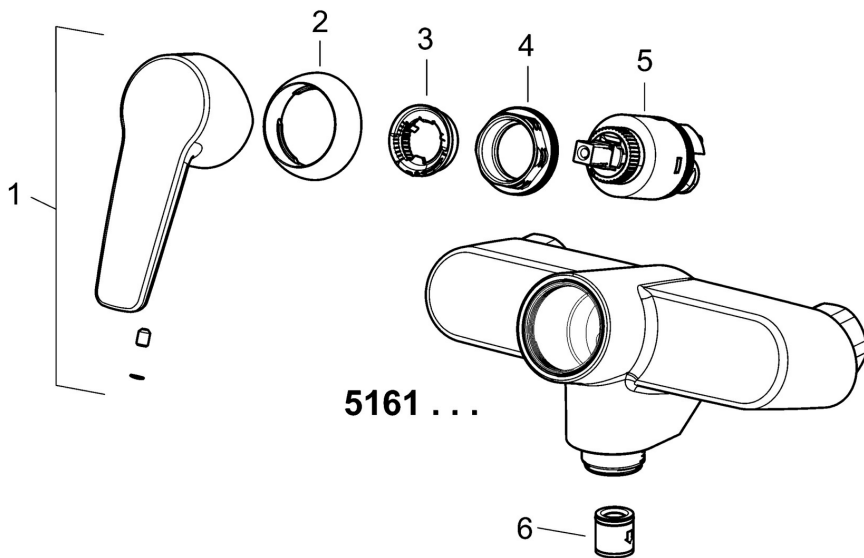

EAN: 4057304004964
static.hansa.com/51622193

- Kuchyňa
- Jednopáková
- Nástenná montáž
- Chróm
- Otočné výtokové rameno
- CASCADE® - aerátor
- Páka so symbolom teplej a studenej vody, Jedna ovládacia páka / rukoväť
- Funkcie pre nastavenie maximálnej teploty a prietoku vody, THERMO COOL - viac bezpečnosti vďaka minimálnemu ohrevu tela armatúry, Nastaviteľný obmedzovač teploty vody (súčasť dodávky, možnosť dodatočnej inštalácie)
- \varnothing 35 mm keramická kartuša pre ovládanie teploty a prietoku vody
- Excentrické etážky
- Telo batérie z mosadze DZR

Technické údaje

Vlastnosti prietoku

Prietok pri tlaku 3 bar **13.2 l/min**

Technické vlastnosti

Veľkosť DN (menovitý rozmer) **DN15**
 Dodávka teplej vody **max. +80°C**
 Pracovný tlak **0.5-10 bar**
 Spojovacia veľkosť **G3/4**
 Vzdialenosť na inštaláciu **150 ± 15 mm**
 Projection **284 mm**
 Materiál **Mosadz**

Predpisy

Norma EN **EN 817**

Schválenia a Prehlásenia

Vyhlasenie o zhode **DoC**
 EPD **S-P-06396**

Náhradné diely

SP5162193

	Názov	Kód
1	Ovládacia rukoväť	59914417
2	Krytka, 33x3 mm	59912504
3	Temperature adjustment limiter	59912325
4	Prítlačná matica, M40x1	1003409V
5	Kartuš, 3.5 Classic	59913075
N.I.	Excentrický, G3/4xG1/2	59904793
N.I.	O-kružok, 13.6x2.4	59914158
N.I.	Klzné puzdro (10 ks), 18/20.6	59914159
N.I.	Tesniaci krúžok Ukončené	59914160
N.I.	Aerator, M22x1 Ukončené	59914469
N.I.	Výtokové rameno, L=150	59914470
N.I.	Výtokové rameno, L=200	59914471
N.I.	Vsuvka, G3/4-M22x1.5 Ukončené	59914570