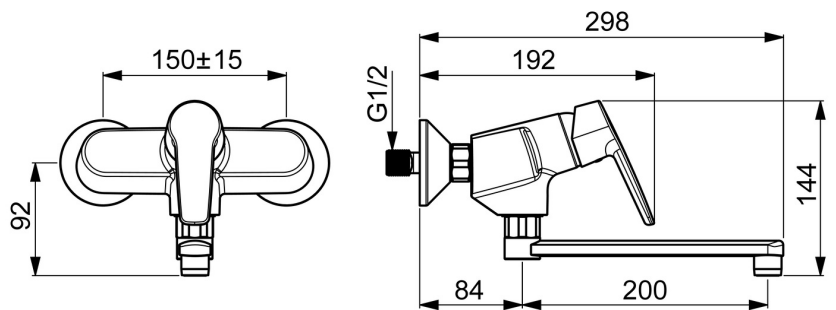

EAN: 4057304004964
static.hansa.com/51622193

- Kuchyňa
- Jednopáková
- Nástenná montáž
- Chróm
- Otočné výtokové rameno
- CASCADE® - aerátor
- Páka so symbolom teplej a studenej vody, Jedna ovládacia páka / rukoväť
- Funkcie pre nastavenie maximálnej teploty a prietoku vody, THERMO COOL - viac bezpečnosti vďaka minimálnemu ohrevu tela armatúry, Nastaviteľný obmedzovač teploty vody (súčasť dodávky, možnosť dodatočnej inštalácie)
- \varnothing 35 mm keramická kartuša pre ovládanie teploty a prietoku vody
- Excentrické etážky
- Telo batérie z mosadze DZR

Technické údaje

Vlastnosti prietoku

Prietok pri tlaku 3 bar **13.2 l/min**

Technické vlastnosti

Veľkosť DN (menovitý rozmer) **DN15**
 Dodávka teplej vody **max. +80°C**
 Pracovný tlak **0.5-10 bar**
 Spojovacia veľkosť **G3/4**
 Vzdialenosť na inštaláciu **150 ± 15 mm**
 Projection **284 mm**
 Materiál **Mosadz**

Predpisy

Norma EN **EN 817**

Schválenia a Prehlásenia

Vyhlasenie o zhode **DoC**
 EPD **S-P-06396**

Náhradné diely

SP5162193

	Názov	Kód
1	Ovládacia rukoväť	59914417
2	Krytka, 33x3 mm	59912504
3	Temperature adjustment limiter	59912325
4	Prítlačná matica, M40x1	1003409V
5	Kartuš, 3.5 Classic	59913075
N.I.	Excentrický, G3/4xG1/2	59904793
N.I.	O-kružok, 13.6x2.4	59914158
N.I.	Klzné puzdro (10 ks), 18/20.6	59914159
N.I.	Tesniaci krúžok Ukončené	59914160
N.I.	Aerator, M22x1 Ukončené	59914469
N.I.	Výtokové rameno, L=150	59914470
N.I.	Výtokové rameno, L=200	59914471
N.I.	Vsuvka, G3/4-M22x1.5 Ukončené	59914570