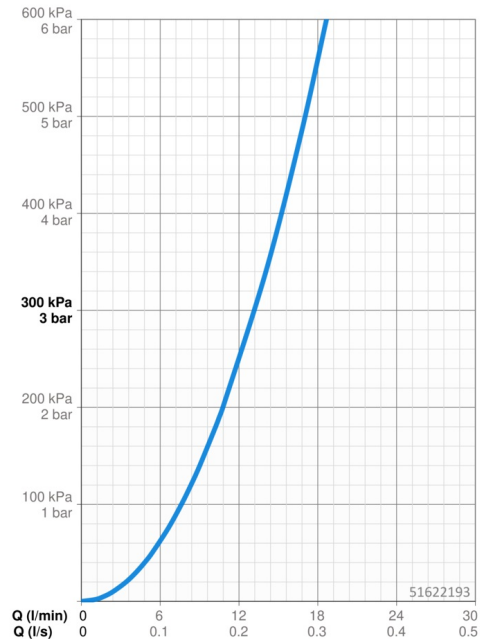

Technické údaje

Vlastnosti prietoku

Prietok pri tlaku 3 bar **13.2 l/min**

Technické vlastnosti

Veľkosť DN (menovitý rozmer) **DN15**
Dodávka teplej vody **max. +80°C**
Pracovný tlak **0.5-10 bar**
Spojovacia veľkosť **G3/4**
Vzdialenosť na inštaláciu **150 ± 15 mm**
Projection **284 mm**
Materiál **Mosadz**

Predpisy

Norma EN **EN 817**

Schválenia a Prehlásenia

Vyhlasenie o zhode **DoC**
EPD **S-P-06396**