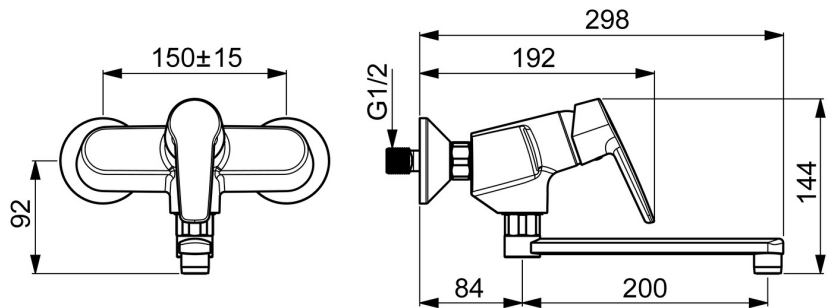

EAN: 4057304004964
static.hansa.com/51622193

- Küche
- Einhebelmischer
- Wandmontage
- Chrom
- Schwenkbarer Auslauf
- CASCADE® Strahlregler
- Hebel mit W+K-Kennzeichnung, Einhandbedienhebel/Griff
- Temperaturbegrenzer, THERMO COOL: Mehr Sicherheit durch minimales Erwärmen des Armaturengehäuses, Heißwassersperre einstellbar (im Lieferumfang enthalten)
- ø 3.5 classic Steuerpatrone mit keramischen Dichtscheiben zur Wassermengen- und Temperatureinstellung
- S-Anschlüsse
- Armaturenkörper aus entzinkungsbeständigem Messing (DZR)

Technische Daten

Durchflusseigenschaften

Durchfluss bei 3 bar **13.2 l/min**

Technische Eigenschaften

DN-Größe (Nennmaß) **DN15**
 Warmwasserversorgung **max. +80°C**
 Arbeitsdruck **0.5-10 bar**
 Anschlussgröße **G3/4**
 Installationsabstand **150 ± 15 mm**
 Ausladung **284 mm**
 Werkstoff **Messing**

Vorschriften

EN Standard **EN 817**

Zulassungen und Deklarationen

Konformitätserklärung **DoC**
 EPD **S-P-06396**

Ersatzteile

SP51612193

	Name	Art.-Nr.
1	Hebel	59914417
2	Abdeckkappe, 33x3 mm	59912504
3	Temperatur-Anschlagring	59912325
4	Spann-Mutter, M40x1	1003409V
5	Kartusche, 3,5 Classic	59913075
N.I.	S-Anschluss, G3/4xG1/2	59904793
N.I.	O-Ring, 13.6x2.4	59914158
N.I.	Hülsen (10 Stück), 18/20.6	59914159
N.I.	Haltering Ausgelaufen	59914160
N.I.	Luftsprudler, M22x1 Ausgelaufen	59914469
N.I.	Auslauf, L=150	59914470
N.I.	Auslauf, L=200	59914471
N.I.	Nippel, G3/4-M22x1.5 Ausgelaufen	59914570