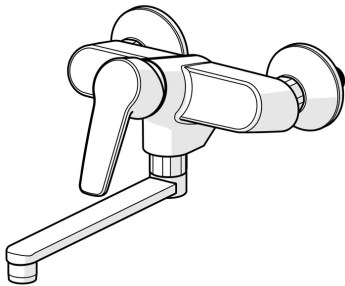

EAN: 4057304004964
static.hansa.com/51622193

- Küche
- Einhebelmischer
- Wandmontage
- Chrom
- Schwenkbarer Auslauf
- CASCADE® Strahlregler
- Hebel mit W+K-Kennzeichnung, Einhandbedienhebel/Griff
- Temperaturbegrenzer, THERMO COOL: Mehr Sicherheit durch minimales Erwärmen des Armaturengehäuses, Heißwassersperre einstellbar (im Lieferumfang enthalten)
- ø 3.5 classic Steuerpatrone mit keramischen Dichtscheiben zur Wassermengen- und Temperatureinstellung
- S-Anschlüsse
- Armaturenkörper aus entzinkungsbeständigem Messing (DZR)

Technische Daten

Durchflusseigenschaften

Durchfluss bei 3 bar **13.2 l/min**

Technische Eigenschaften

DN-Größe (Nennmaß) **DN15**
 Warmwasserversorgung **max. +80°C**
 Arbeitsdruck **0.5-10 bar**
 Anschlussgröße **G3/4**
 Installationsabstand **150 ± 15 mm**
 Ausladung **284 mm**
 Werkstoff **Messing**

Vorschriften

EN Standard **EN 817**

Zulassungen und Deklarationen

Konformitätserklärung **DoC**
 EPD **S-P-06396**

Ersatzteile

SP51612193

	Name	Art.-Nr.
1	Hebel	59914417
2	Abdeckkappe, 33x3 mm	59912504
3	Temperatur-Anschlagring	59912325
4	Spann-Mutter, M40x1	1003409V
5	Kartusche, 3,5 Classic	59913075
N.I.	S-Anschluss, G3/4xG1/2	59904793
N.I.	O-Ring, 13.6x2.4	59914158
N.I.	Hülsen (10 Stück), 18/20.6	59914159
N.I.	Haltering Ausgelaufen	59914160
N.I.	Luftsprudler, M22x1 Ausgelaufen	59914469
N.I.	Auslauf, L=150	59914470
N.I.	Auslauf, L=200	59914471
N.I.	Nippel, G3/4-M22x1.5 Ausgelaufen	59914570