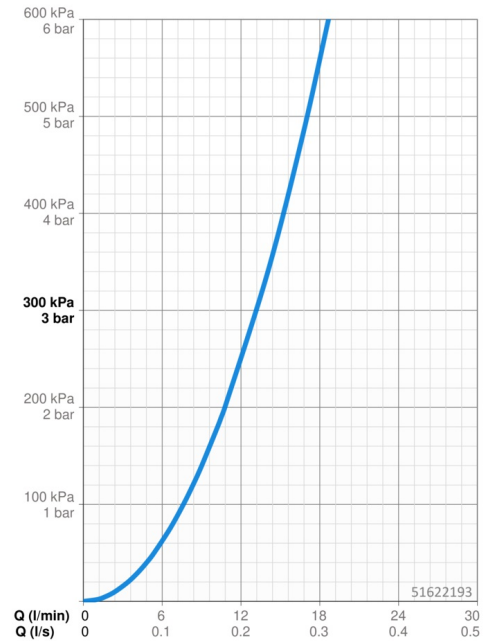

Technische Daten

Durchflusseigenschaften

Durchfluss bei 3 bar **13.2 l/min**

Technische Eigenschaften

DN-Größe (Nennmaß) **DN15**
Warmwasserversorgung **max. +80°C**
Arbeitsdruck **0.5-10 bar**
Anschlussgröße **G3/4**
Installationsabstand **150 ± 15 mm**
Ausladung **284 mm**
Werkstoff **Messing**

Vorschriften

EN Standard **EN 817**

Zulassungen und Deklarationen

Konformitätserklärung **DoC**
EPD **S-P-06396**