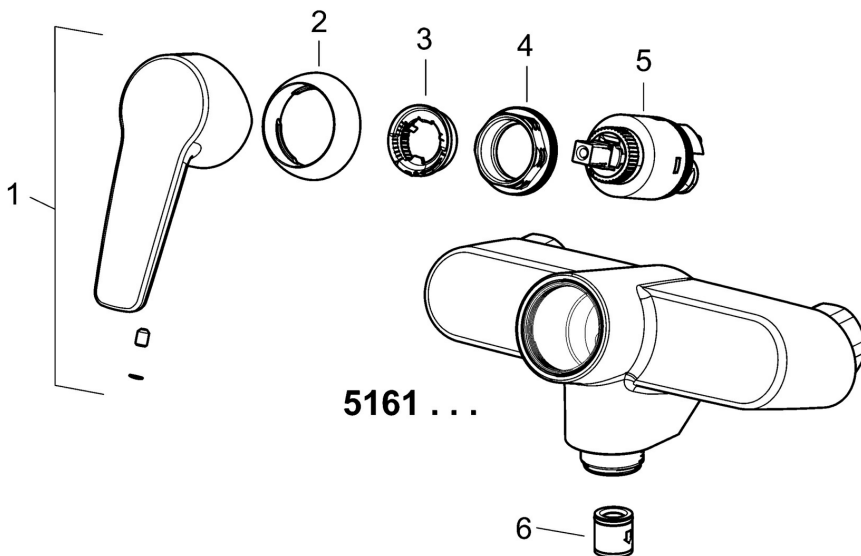

EAN: 4057304004964
static.hansa.com/51622193

- Küche
- Einhebelmischer
- Wandmontage
- Chrom
- Schwenkbarer Auslauf
- CASCADE® Strahlregler
- Hebel mit W+K-Kennzeichnung, Einhandbedienhebel/Griff
- Temperaturbegrenzer, THERMO COOL: Mehr Sicherheit durch minimales Erwärmen des Armaturengehäuses, Heißwassersperre einstellbar (im Lieferumfang enthalten)
- ø 3.5 classic Steuerpatrone mit keramischen Dichtscheiben zur Wassermengen- und Temperatureinstellung
- S-Anschlüsse
- Armaturenkörper aus entzinkungsbeständigem Messing (DZR)

Technische Daten

Durchflusseigenschaften

Durchfluss bei 3 bar **13.2 l/min**

Technische Eigenschaften

DN-Größe (Nennmaß) **DN15**
 Warmwasserversorgung **max. +80°C**
 Arbeitsdruck **0.5-10 bar**
 Anschlussgröße **G3/4**
 Installationsabstand **150 ± 15 mm**
 Ausladung **284 mm**
 Werkstoff **Messing**

Vorschriften

EN Standard **EN 817**

Zulassungen und Deklarationen

Konformitätserklärung **DoC**
 EPD **S-P-06396**

Ersatzteile

SP51612193

	Name	Art.-Nr.
1	Hebel	59914417
2	Abdeckkappe, 33x3 mm	59912504
3	Temperatur-Anschlagring	59912325
4	Spann-Mutter, M40x1	1003409V
5	Kartusche, 3,5 Classic	59913075
N.I.	S-Anschluss, G3/4xG1/2	59904793
N.I.	O-Ring, 13.6x2.4	59914158
N.I.	Hülsen (10 Stück), 18/20.6	59914159
N.I.	Haltering Ausgelaufen	59914160
N.I.	Luftsprudler, M22x1 Ausgelaufen	59914469
N.I.	Auslauf, L=150	59914470
N.I.	Auslauf, L=200	59914471
N.I.	Nippel, G3/4-M22x1.5 Ausgelaufen	59914570