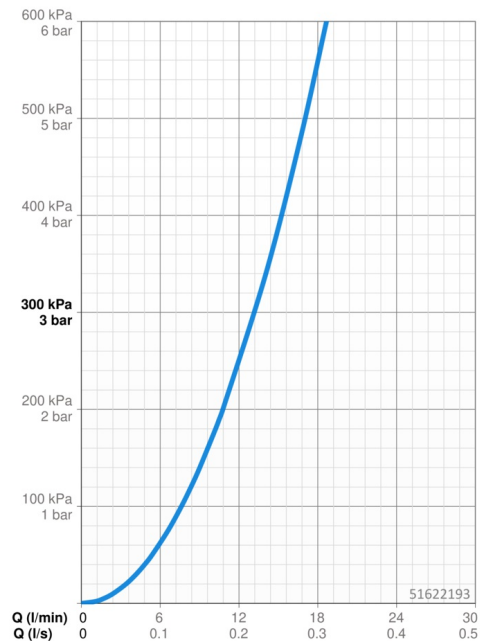

Technické údaje

Vlastnosti průtoku

Průtokové množství při 3 bar **13.2 l/min**

Technické vlastnosti

Velikost DN (jmenovitý rozměr) **DN15**
Zdroj teplé vody **max. +80°C**
Pracovní tlak **0.5-10 bar**
Velikost přípojky **G3/4**
Instalační šířka **150 ± 15 mm**
Projection **284 mm**
Materiál **Mosaz**

Předpisy

Norma EN **EN 817**

Schválení a Prohlášení

Prohlášení o shodě **DoC**
EPD **S-P-06396**