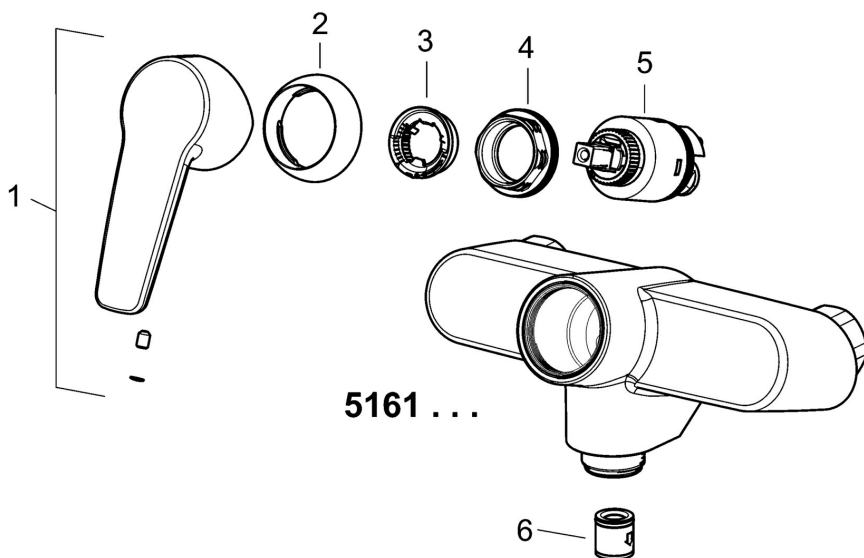

Náhradní díly

SP51612193

	Název	Kód
1	Páka	59914417
2	Krytka, 33x3 mm	59912504
3	Temperature adjustment limiter	59912325
4	Upevňovací matice, M40x1	1003409V
5	Kartuše, 3.5 Classic	59913075
N.I.	Excentrický, G3/4xG1/2	59904793
N.I.	O-kroužek, 13.6x2.4	59914158
N.I.	Kluzné pouzdro (10 ks), 18/20.6	59914159
N.I.	Těsnící kroužek Ukončeno	59914160
N.I.	Aerator, M22x1 Ukončeno	59914469
N.I.	Výtokové rameno, L=150	59914470
N.I.	Výtokové rameno, L=200	59914471
N.I.	Šroubení, G3/4-M22x1.5 Ukončeno	59914570