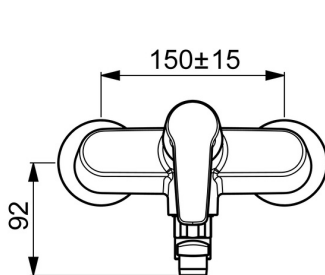

EAN: 4057304004964  
[static.hansa.com/51622193](https://static.hansa.com/51622193)

- Kuchyně
- Jednopáková
- Montáž na zeď
- Chrom
- Otočné výtokové rameno
- CASCADE® aerátor
- Páka se symboly teplé a studené vody, Jedna ovládací páka / rukojeť
- Funkce pro nastavení maximální teploty a průtoku vody, THERMO COOL - vyšší bezpečnost díky minimálnímu zahřívání těla armatury, Nastavitelný omezovač teploty vody (součástí dodávky, možnost dodatečné instalace)
- ø 35 mm keramická kartuše pro ovládání teploty a průtoku vody
- Etážky
- Tělo baterie z mosazi DZR

### Technické vlastnosti

Velikost DN (jmenovitý rozměr) **DN15**  
 Zdroj teplé vody **max. +80°C**  
 Pracovní tlak **0.5-10 bar**  
 Velikost přípojky **G3/4**  
 Instalační šířka **150 ± 15 mm**  
 Projection **284 mm**  
 Materiál **Mosaz**