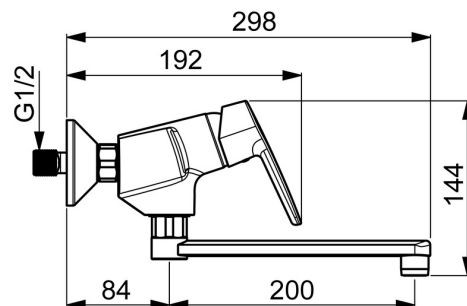

EAN: 4057304004964  
[static.hansa.com/51622193](https://static.hansa.com/51622193)

- Kuchyně
- Jednopáková
- Montáž na zeď
- Chrom
- Otočné výtokové rameno
- CASCADE® aerátor
- Páka se symboly teplé a studené vody, Jedna ovládací páka / rukojeť
- Funkce pro nastavení maximální teploty a průtoku vody, THERMO COOL - vyšší bezpečnost díky minimálnímu zahřívání těla armatury, Nastavitelný omezovač teploty vody (součástí dodávky, možnost dodatečné instalace)
- ø 35 mm keramická kartuše pro ovládání teploty a průtoku vody
- Etážky
- Tělo baterie z mosazi DZR

### Technické vlastnosti

Velikost DN (jmenovitý rozměr) **DN15**  
 Zdroj teplé vody **max. +80°C**  
 Pracovní tlak **0.5-10 bar**  
 Velikost přípojky **G3/4**  
 Instalační šířka **150 ± 15 mm**  
 Projection **284 mm**  
 Materiál **Mosaz**