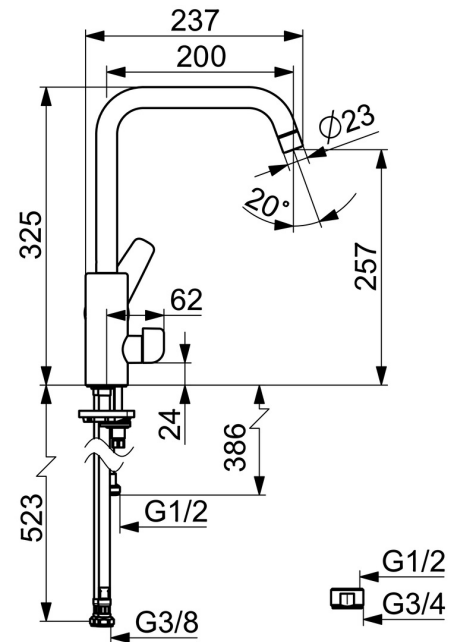

EAN: 4057304003783  
[static.hansa.com/51602293](http://static.hansa.com/51602293)

- Kuchyňa
- Jednopáková s bočným ovládaním, Ventil pre umývačku riadu alebo práčku
- Stojanková
- Chróm
- Otočné výtokové rameno, Možnosť obmedzenia rozsahu otáčania
- CASCADE® - aerátor
- Mechanický uzatvárací ventil pre pripojenie umývačky riadu alebo práčky
- Páka so symbolom teplej a studenej vody, Jedna ovládacia páka / rukoväť
- Funkcie pre nastavenie maximálnej teploty a prietoku vody, Nastaviteľný obmedzovač teploty vody (súčasť dodávky, možnosť dodatočnej inštalácie)
- $\varnothing$  35 mm keramická kartuša pre ovládanie teploty a prietoku vody
- Flexibilné pripojovacie hadičky
- Telo batérie z mosadze DZR, Montážny systém Rapid

### Technické vlastnosti

Veľkosť DN (menovitý rozmer) **DN15**  
 Dodávka teplej vody **max. +80°C**  
 Pracovný tlak **0.5-10 bar**  
 Spojovacia veľkosť **G3/8**  
 Projection **200 mm**  
 Spätná klapka (STN EN 1717) **AA**  
 Materiál **Mosadz**

### SP51602293

Název	Kód
01 Vysoký výtok Ukončené	59914435
02 Aerátor, M22x1 STD CC A	59914436
03 Obmedzovač, 60° / 0°	59914264
03 Obmedzovač, 120° Ukončené	59914429
04 Tesnenie výtokového ramena	59914431
05 Kartuš, 3.5 Classic	59913075
06 Prítláčna matica, M40x1	1003409V
07 Temperature adjustment limiter	59912325
08 Krytka, 33x3 mm	59912504
09 Ovládacia rukoväť Ukončené	59914430
10 Sedlo, G1/2	59914433
11 Rukoväť prepínača umývačky riadu Ukončené	59914715
12 Upevňovacia skrutka, M8x1, L=140	59912474
13 Upevňovací set	59910749
14 Podložka	59910008