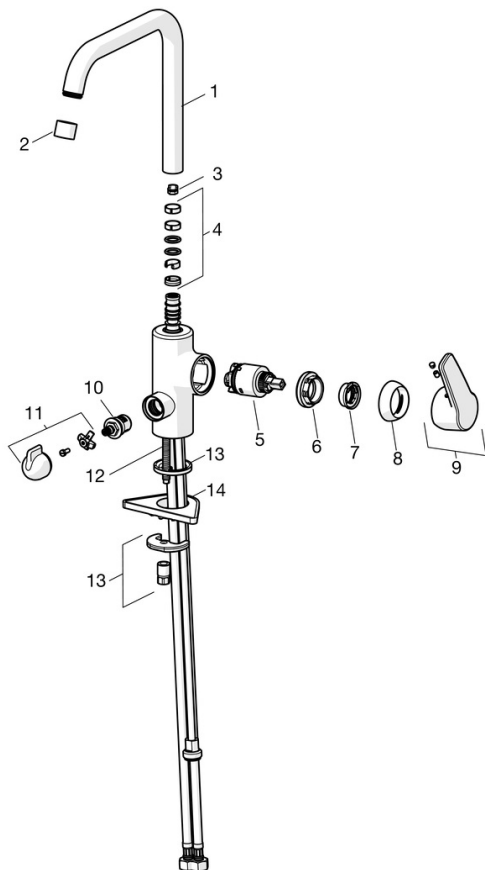

### Technické vlastnosti

Veľkosť DN (menovitý rozmer) **DN15**  
 Dodávka teplej vody **max. +80°C**  
 Pracovný tlak **0.5-10 bar**  
 Spojovacia veľkosť **G3/8**  
 Projection **200 mm**  
 Spätná klapka (STN EN 1717) **AA**  
 Materiál **Mosadz**

### SP51602293

Název	Kód
01 Vysoký výtok Ukončené	59914435
02 Aerátor, M22x1 STD CC A	59914436
03 Obmedzovač, 60° / 0°	59914264
03 Obmedzovač, 120° Ukončené	59914429
04 Tesnenie výtokového ramena	59914431
05 Kartuš, 3.5 Classic	59913075
06 Prítláčna matica, M40x1	1003409V
07 Temperature adjustment limiter	59912325
08 Krytka, 33x3 mm	59912504
09 Ovládacia rukoväť Ukončené	59914430
10 Sedlo, G1/2	59914433
11 Rukoväť prepínača umývačky riadu Ukončené	59914715
12 Upevňovacia skrutka, M8x1, L=140	59912474
13 Upevňovací set	59910749
14 Podložka	59910008