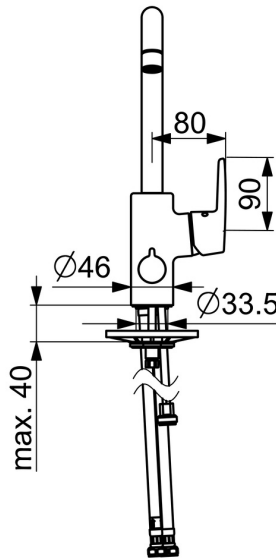

EAN: 4057304003783  
[static.hansa.com/51602293](http://static.hansa.com/51602293)

- Kuchyňa
- Jednopáková s bočným ovládaním, Ventil pre umývačku riadu alebo práčku
- Stojanková
- Chróm
- Otočné výtokové rameno, Možnosť obmedzenia rozsahu otáčania
- CASCADE® - aerátor
- Mechanický uzatvárací ventil pre pripojenie umývačky riadu alebo práčky
- Páka so symbolom teplej a studenej vody, Jedna ovládacia páka / rukoväť
- Funkcie pre nastavenie maximálnej teploty a prietoku vody, Nastaviteľný obmedzovač teploty vody (súčasť dodávky, možnosť dodatočnej inštalácie)
- $\varnothing$  35 mm keramická kartuša pre ovládanie teploty a prietoku vody
- Flexibilné pripojovacie hadičky
- Telo batérie z mosadze DZR, Montážny systém Rapid

### Technické vlastnosti

Veľkosť DN (menovitý rozmer) **DN15**  
 Dodávka teplej vody **max. +80°C**  
 Pracovný tlak **0.5-10 bar**  
 Spojovacia veľkosť **G3/8**  
 Projection **200 mm**  
 Spätná klapka (STN EN 1717) **AA**  
 Materiál **Mosadz**

### SP51602293

Název	Kód
01 Vysoký výtok Ukončené	59914435
02 Aerátor, M22x1 STD CC A	59914436
03 Obmedzovač, 60° / 0°	59914264
03 Obmedzovač, 120° Ukončené	59914429
04 Tesnenie výtokového ramena	59914431
05 Kartuš, 3.5 Classic	59913075
06 Prítláčna matica, M40x1	1003409V
07 Temperature adjustment limiter	59912325
08 Krytka, 33x3 mm	59912504
09 Ovládacia rukoväť Ukončené	59914430
10 Sedlo, G1/2	59914433
11 Rukoväť prepínača umývačky riadu Ukončené	59914715
12 Upevňovacia skrutka, M8x1, L=140	59912474
13 Upevňovací set	59910749
14 Podložka	59910008