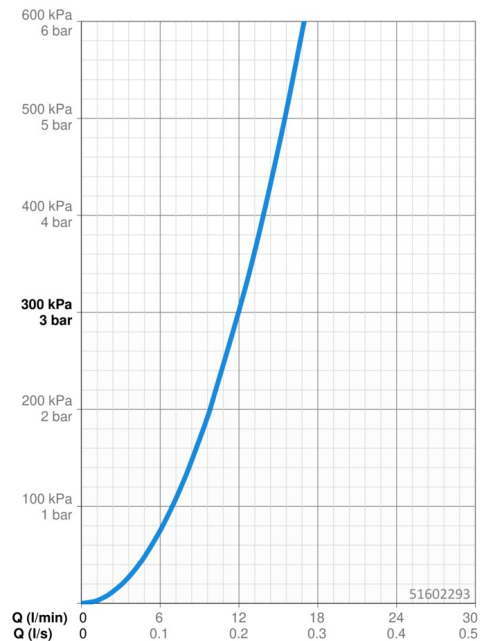

Technické údaje

Vlastnosti prietoku

Prietok pri tlaku 3 bar **12.0 l/min**

Technické vlastnosti

Veľkosť DN (menovitý rozmer) **DN15**
Dodávka teplej vody **max. +80°C**
Pracovný tlak **0.5-10 bar**
Spojovacia veľkosť **G3/8**
Projection **200 mm**
Spätná klapka (STN EN 1717) **AA**
Materiál **Mosadz**

Predpisy

Norma EN **EN 817**

Schválenia a Prehlásenia

Vyhlásenie o zhode **DoC**