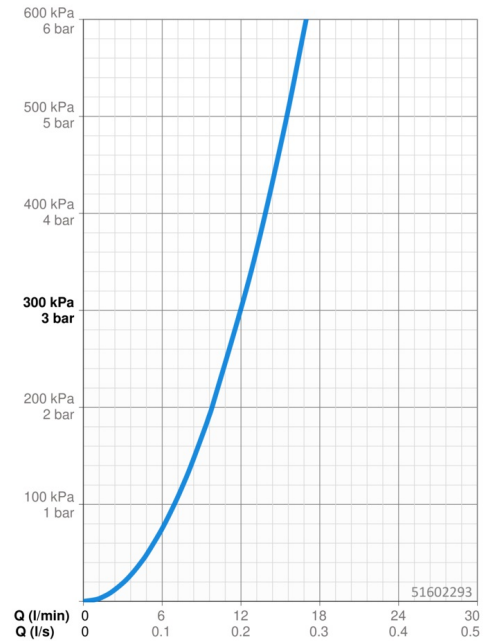

Technische gegevens

Doorstromingseigenschappen

Doorstroomhoeveelheid bij 3 bar **12.0 l/min**

Technische eigenschappen

DN-maat **DN15**
Warmwatertoevoer **max. +80°C**
Werkdruk **0.5-10 bar**
Aansluitmaat **G3/8**
Projection **200 mm**
Terugstroom beveiliging (EN1717) **AA**
Materiaal **brass**

Voorschriften

EN-norm **EN 817**

Toestemmingen en Verklaringen

Verklaring van overeenstemming **DoC**