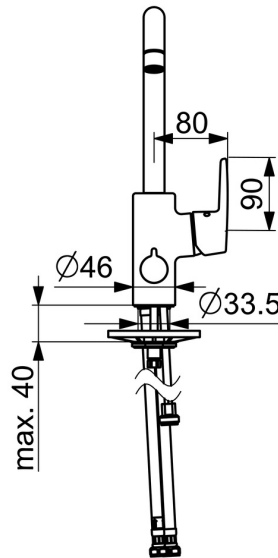

EAN: 4057304003783
static.hansa.com/51602293

- Keuken
- Eengreeps, zijbediend, Vaatwasventiel
- Wastafelmontage
- Chroom
- Draaibare uitloop, Draaibereik beperkende optie
- CASCADE® mousseur
- Mechanische stopkraan voor vaatwasser
- Hendel met warm-koud-aanduiding, Eengreeps bediend
- Temperatuurbegrenzer, Temperatuurbegrenzer (achteraf instelbaar)
- \varnothing 35 mm keramisch binnenwerk voor debiet en temperatuur instelling
- Flexibele aansluitslang(en)
- Kraanhuis gemaakt van DZR messing, Rapid-montagesysteem

Technische gegevens

Doorstromingseigenschappen

Doorstroomhoeveelheid bij 3 bar **12.0 l/min**

Technische eigenschappen

DN-maat **DN15**
 Warmwatertoevoer **max. +80°C**
 Werkdruk **0.5-10 bar**
 Aansluitmaat **G3/8**
 Projection **200 mm**
 Terugstroom beveiliging (EN1717) **AA**
 Materiaal **brass**

Voorschriften

EN-norm **EN 817**

Toestemmingen en Verklaringen

Verklaring van overeenstemming **DoC**

Reserveonderdelen

SP51602293

	Naam	Code
01	Hoge uitloop Chrom Stopgezet	59914435
02	Mousseur, M22x1 STD CC A Chrom	59914436
03	Begrenzer, 60°/0°	59914264
03	Begrenzer, 120° Stopgezet	59914429
04	Dichting uitloop	59914431
05	Binnenwerk, 3.5 Classic	59913075
06	Schroefring, M40x1	1003409V
07	Temperature adjustment limiter	59912325
08	Kap, 33x3 mm Chrom	59912504
09	Hendel Chrom Stopgezet	59914430
10	Binnenwerk, G1/2	59914433
11	Handle for washing machine valve Chrom Stopgezet	59914715
12	Bevestigingsschroeven, M8x1, L=140	59912474
13	Bevestigingsset	59910749
14	Versterkingsplaat	59910008