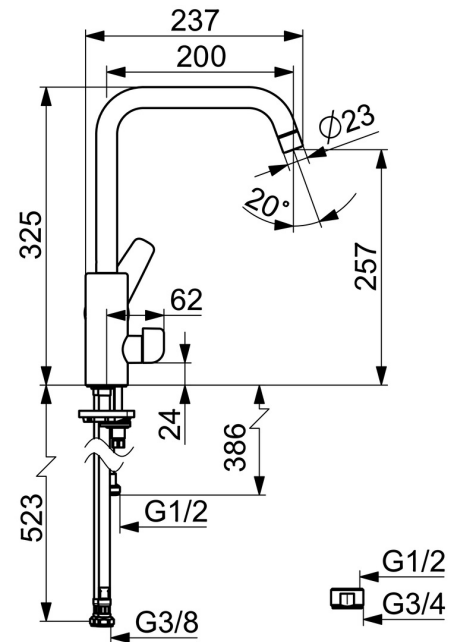

EAN: 4057304003783
static.hansa.com/51602293

- Keuken
- Eengreeps, zijbediend, Vaatwasventiel
- Wastafelmontage
- Chroom
- Draaibare uitloop, Draaibereik beperkende optie
- CASCADE® mousseur
- Mechanische stopkraan voor vaatwasser
- Hendel met warm-koud-aanduiding, Eengreeps bediend
- Temperatuurbegrenzer, Temperatuurbegrenzer (achteraf instelbaar)
- \varnothing 35 mm keramisch binnenwerk voor debiet en temperatuur instelling
- Flexibele aansluitslang(en)
- Kraanhuis gemaakt van DZR messing, Rapid-montagesysteem

Technische gegevens

Doorstromingseigenschappen

Doorstroomhoeveelheid bij 3 bar **12.0 l/min**

Technische eigenschappen

DN-maat **DN15**
 Warmwatertoevoer **max. +80°C**
 Werkdruk **0.5-10 bar**
 Aansluitmaat **G3/8**
 Projection **200 mm**
 Terugstroom beveiliging (EN1717) **AA**
 Materiaal **brass**

Voorschriften

EN-norm **EN 817**

Toestemmingen en Verklaringen

Verklaring van overeenstemming **DoC**

Reserveonderdelen

SP51602293

	Naam	Code
01	Hoge uitloop Chrom Stopgezet	59914435
02	Mousseur, M22x1 STD CC A Chrom	59914436
03	Begrenzer, 60°/0°	59914264
03	Begrenzer, 120° Stopgezet	59914429
04	Dichting uitloop	59914431
05	Binnenwerk, 3.5 Classic	59913075
06	Schroefring, M40x1	1003409V
07	Temperature adjustment limiter	59912325
08	Kap, 33x3 mm Chrom	59912504
09	Hendel Chrom Stopgezet	59914430
10	Binnenwerk, G1/2	59914433
11	Handle for washing machine valve Chrom Stopgezet	59914715
12	Bevestigingsschroeven, M8x1, L=140	59912474
13	Bevestigingsset	59910749
14	Versterkingsplaat	59910008