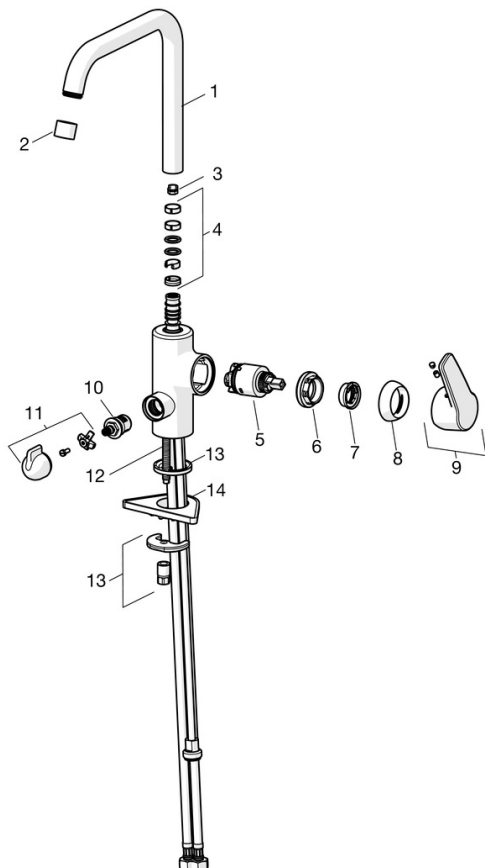

EAN: 4057304003783
static.hansa.com/51602293

- Keuken
- Eengreeps, zijbediend, Vaatwasventiel
- Wastafelmontage
- Chroom
- Draaibare uitloop, Draaibereik beperkende optie
- CASCADE® mousseur
- Mechanische stopkraan voor vaatwasser
- Hendel met warm-koud-aanduiding, Eengreeps bediend
- Temperatuurbegrenzer, Temperatuurbegrenzer (achteraf instelbaar)
- \varnothing 35 mm keramisch binnenwerk voor debiet en temperatuur instelling
- Flexibele aansluitslang(en)
- Kraanhuis gemaakt van DZR messing, Rapid-montagesysteem

Technische gegevens

Doorstromingseigenschappen

Doorstroomhoeveelheid bij 3 bar **12.0 l/min**

Technische eigenschappen

DN-maat **DN15**
 Warmwatertoevoer **max. +80°C**
 Werkdruk **0.5-10 bar**
 Aansluitmaat **G3/8**
 Projection **200 mm**
 Terugstroom beveiliging (EN1717) **AA**
 Materiaal **brass**

Voorschriften

EN-norm **EN 817**

Toestemmingen en Verklaringen

Verklaring van overeenstemming **DoC**

Reserveonderdelen

SP51602293

	Naam	Code
01	Hoge uitloop Chrom Stopgezet	59914435
02	Mousseur, M22x1 STD CC A Chrom	59914436
03	Begrenzer, 60°/0°	59914264
03	Begrenzer, 120° Stopgezet	59914429
04	Dichting uitloop	59914431
05	Binnenwerk, 3.5 Classic	59913075
06	Schroefring, M40x1	1003409V
07	Temperature adjustment limiter	59912325
08	Kap, 33x3 mm Chrom	59912504
09	Hendel Chrom Stopgezet	59914430
10	Binnenwerk, G1/2	59914433
11	Handle for washing machine valve Chrom Stopgezet	59914715
12	Bevestigingsschroeven, M8x1, L=140	59912474
13	Bevestigingsset	59910749
14	Versterkingsplaat	59910008