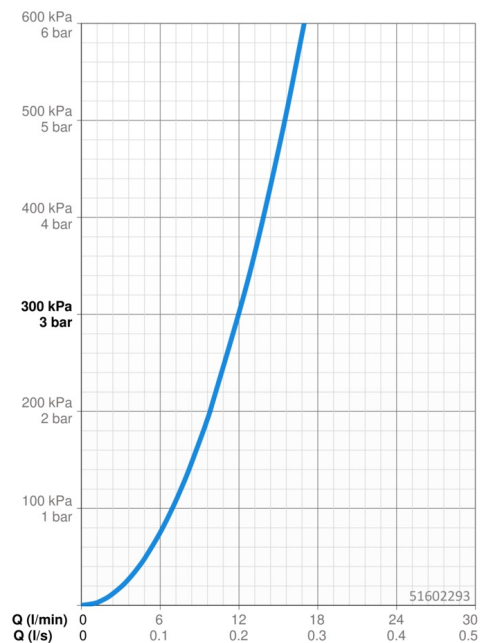

Technické údaje

Vlastnosti průtoku

Průtokové množství při 3 bar **12.0 l/min**

Technické vlastnosti

Velikost DN (jmenovitý rozměr) **DN15**
Zdroj teplé vody **max. +80°C**
Pracovní tlak **0.5-10 bar**
Velikost přípojky **G3/8**
Projection **200 mm**
Zabezpečení proti zpětnému toku (ČSN EN 1717) **AA**
Materiál **Mosaz**

Předpisy

Norma EN **EN 817**

Schválení a Prohlášení

Prohlášení o shodě **DoC**