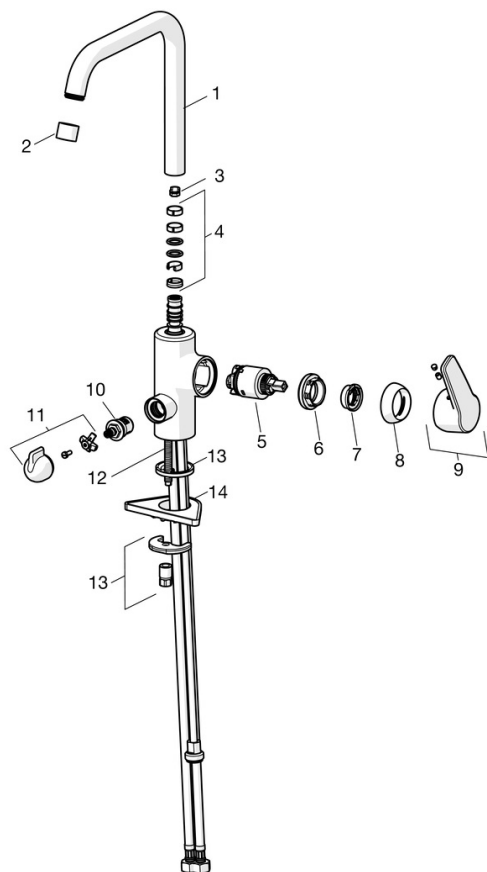

### Technické vlastnosti

Velikost DN (jmenovitý rozměr) **DN15**  
 Zdroj teplé vody **max. +80°C**  
 Pracovní tlak **0.5-10 bar**  
 Velikost přípojky **G3/8**  
 Projection **200 mm**  
 Zabezpečení proti zpětnému toku (ČSN EN 1717) **AA**  
 Materiál **Mosaz**

### SP51602293

Název	Kód
01 Vysoký výtokové rameno Ukončeno	59914435
02 Aerátor, M22x1 STD CC A	59914436
03 Omezovač, 60° / 0°	59914264
03 Omezovač, 120° Ukončeno	59914429
04 Těsnění výtokového ramene	59914431
05 Kartuše, 3.5 Classic	59913075
06 Upevňovací matice, M40x1	1003409V
07 Temperature adjustment limiter	59912325
08 Krytka, 33x3 mm	59912504
09 Páka Ukončeno	59914430
10 Vršek, G1/2	59914433
11 Rukojet ventilu pro pračku Ukončeno	59914715
12 Upevňovací šroub, M8x1, L=140	59912474
13 Upevňovací set	59910749
14 Upevňovací destička	59910008