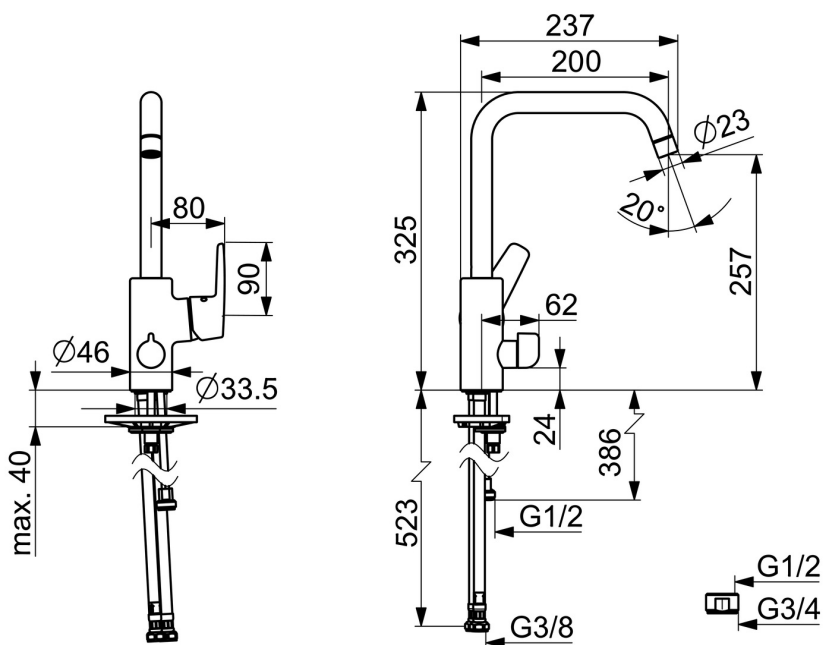

EAN: 4057304003783  
[static.hansa.com/51602293](http://static.hansa.com/51602293)

- Kuchyně
- Jednopáková s bočním ovládním, Ventil pro pračku nebo myčku
- Stojánková
- Chrom
- Otočné výtokové rameno, Možnost omezení rozsahu otáčení
- CASCADE® aerátor
- Mechanický uzavírací ventil pro připojení myčky nebo pračky
- Páka se symboly teplé a studené vody, Jedna ovládací páka / rukojeť
- Funkce pro nastavení maximální teploty a průtoku vody, Nastavitelný omezovač teploty vody (součástí dodávky, možnost dodatečné instalace)
- $\varnothing$  35 mm keramická kartuše pro ovládání teploty a průtoku vody
- Flexibilní připojovací hadice
- Tělo baterie z mosazi DZR, Montážní systém Rapid

### Technické vlastnosti

Velikost DN (jmenovitý rozměr) **DN15**  
 Zdroj teplé vody **max. +80°C**  
 Pracovní tlak **0.5-10 bar**  
 Velikost přípojky **G3/8**  
 Projection **200 mm**  
 Zabezpečení proti zpětnému toku (ČSN EN 1717) **AA**  
 Materiál **Mosaz**

### SP51602293

Název	Kód
01 Vysoký výtokové rameno Ukončeno	59914435
02 Aerátor, M22x1 STD CC A	59914436
03 Omezovač, 60° / 0°	59914264
03 Omezovač, 120° Ukončeno	59914429
04 Těsnění výtokového ramene	59914431
05 Kartuše, 3.5 Classic	59913075
06 Upevňovací matice, M40x1	1003409V
07 Temperature adjustment limiter	59912325
08 Krytka, 33x3 mm	59912504
09 Páka Ukončeno	59914430
10 Vršek, G1/2	59914433
11 Rukojet ventilu pro pračku Ukončeno	59914715
12 Upevňovací šroub, M8x1, L=140	59912474
13 Upevňovací set	59910749
14 Upevňovací destička	59910008