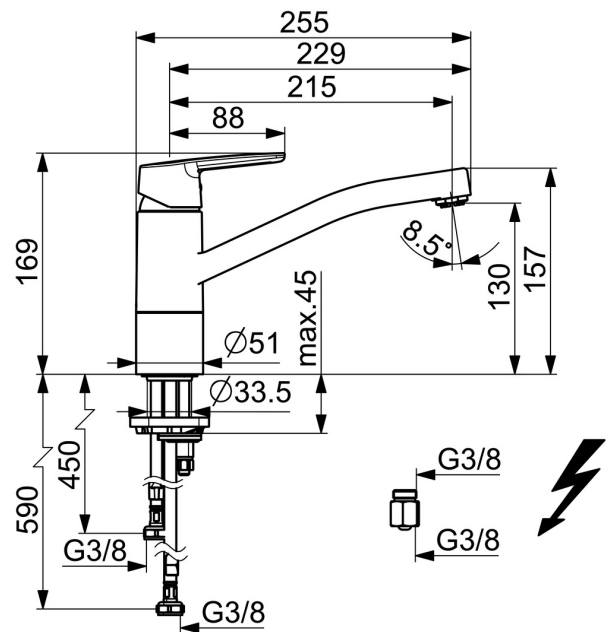

EAN: 4057304002892  
[static.hansa.com/51591193](http://static.hansa.com/51591193)

- Kuchyňa
- Jednopáková, Pre beztlakové ohrievače vody
- Stojanková
- Chróm
- Otočné výtokové rameno, Možnosť obmedzenia rozsahu otáčania
- Aerátor s laminárnym prúdom vody, CASCADE® - aerátor
- Páka so symbolom teplej a studenej vody, Jedna ovládacia páka / rukoväť
- Funkcie pre nastavenie maximálnej teploty a prietoku vody, Nastaviteľný obmedzovač teploty vody (súčasť dodávky, možnosť dodatočnej inštalácie)
- $\phi$  35 mm keramická kartuša pre ovládanie teploty a prietoku vody
- Flexibilné pripojovacie hadičky
- Telo batérie z mosadze DZR, Montážny systém Rapid

### Technické vlastnosti

Veľkosť DN (menovitý rozmer) **DN15**  
Dodávka teplej vody **max. +70°C**  
Pracovný tlak **0.5-5 bar**  
Spojovacia veľkosť **G3/8**  
Projection **215 mm**  
Spätná klapka (STN EN 1717) **AA**  
Materiál **Mosadz**