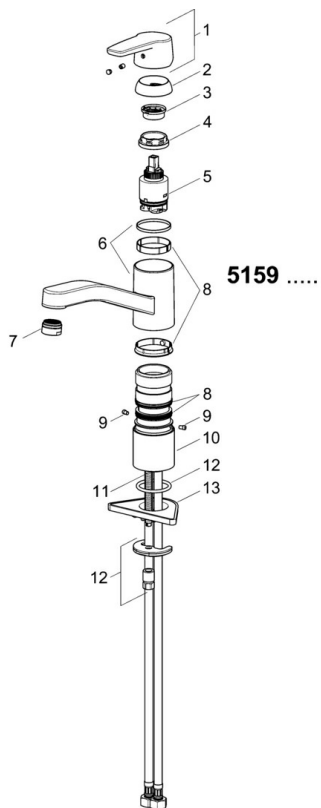

Náhradné diely

SP51591193

	Názov	Kód
01	Ovládacia rukoväť	59914417
02	Krytka, 33x3 mm	59912504
03	Temperature adjustment limiter	59912325
04	Prítlačná matica, M37x1, AF30 Ukončené	59912111
05	Kartuš, 3.5 Classic	59913075
06	Výtokové rameno Ukončené	59914432
07	Aerator, M24x1 A, low pressure	59902692
08	Tesnenie sada	1001264V
08	Tesnenie sada Ukončené	59913968
09	Obmedzovač Ukončené	59914437
10	Vymedzovacia podložka	59913973
11	Upevňovacia skrutka, M8x1, L=140	59912474
12	Upevňovací set	59910749
13	Podložka	59910008

SP51591193(2020)

	Názov	Kód
01	Ovládacia rukoväť	59914417
02	Krytka, 33x3 mm	59912504
03	Prítlačná matica, M37x1, SW30	1005680V
04	Kartuš, 3.5 Classic	59913075
05	Aerator, M24x1 A, low pressure	59902692
06	Tesnenie sada	1001264V
07	Obmedzovač, 120°	59914489
08	Upevňovacia skrutka, M8x1, L=140	59912474
09	Upevňovací set	59910749
10	Podložka	59910008