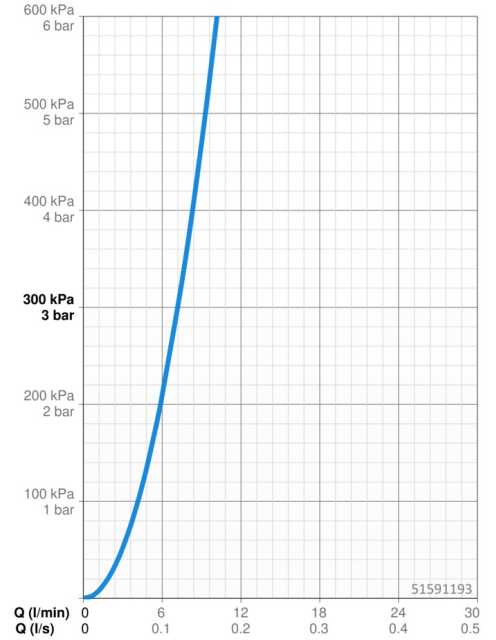

Technické údaje

Vlastnosti prietoku

Prietok pri tlaku 3 bar **7.2 l/min**

Technické vlastnosti

Veľkosť DN (menovitý rozmer) **DN15**
Dodávka teplej vody **max. +70°C**
Pracovný tlak **0.5-5 bar**
Spojovacia veľkosť **G3/8**
Projection **215 mm**
Spätná klapka (STN EN 1717) **AA**
Materiál **Mosadz**

Predpisy

Norma EN **EN 817**
Trieda hlučnosti **I (ISO 3822)**

Schválenia a Prehlásenia

Vyhlásenie o zhode **DoC**
EPD **S-P-06396**