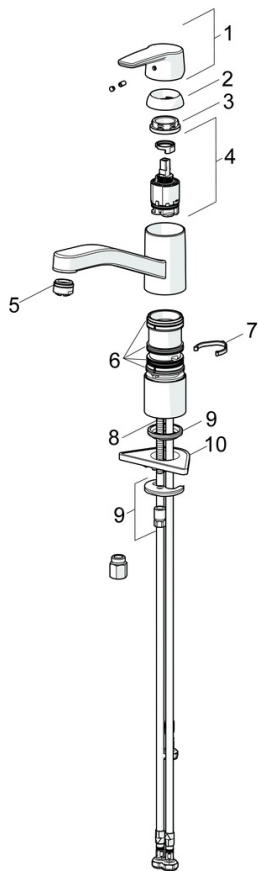

Náhradné diely

SP51591193

	Názov	Kód
01	Ovládacia rukoväť	59914417
02	Krytka, 33x3 mm	59912504
03	Temperature adjustment limiter	59912325
04	Prítlačná matica, M37x1, AF30 Ukončené	59912111
05	Kartuš, 3.5 Classic	59913075
06	Výtokové rameno Ukončené	59914432
07	Aerator, M24x1 A, low pressure	59902692
08	Tesnenie sada	1001264V
08	Tesnenie sada Ukončené	59913968
09	Obmedzovač Ukončené	59914437
10	Vymedzovacia podložka	59913973
11	Upevňovacia skrutka, M8x1, L=140	59912474
12	Upevňovací set	59910749
13	Podložka	59910008

SP51591193(2020)

	Názov	Kód
01	Ovládacia rukoväť	59914417
02	Krytka, 33x3 mm	59912504
03	Prítlačná matica, M37x1, SW30	1005680V
04	Kartuš, 3.5 Classic	59913075
05	Aerator, M24x1 A, low pressure	59902692
06	Tesnenie sada	1001264V
07	Obmedzovač, 120°	59914489
08	Upevňovacia skrutka, M8x1, L=140	59912474
09	Upevňovací set	59910749
10	Podložka	59910008